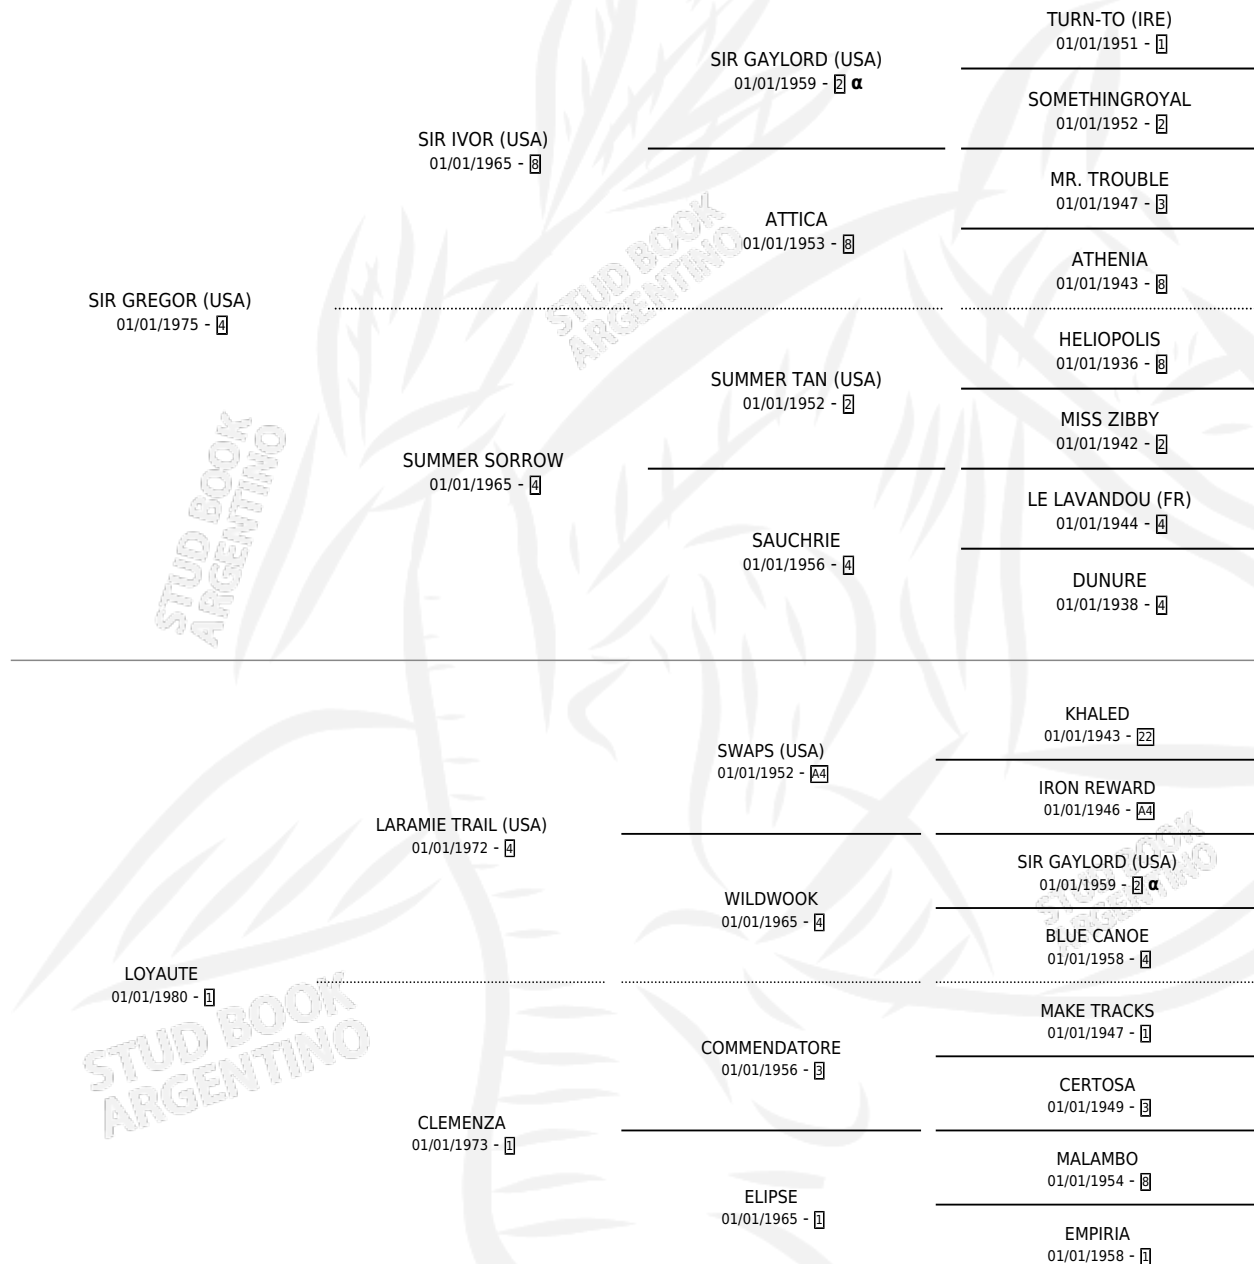

NEW FORGAS

por SIR GREGOR (USA) y LOYAUTE por LARAMIE TRAIL (USA)

Argentina · Hembra · Zaino Colorado · SP · 13/08/1992
Familia 1-j · Volumen 34

ESTADO

TIPIFICACIÓN SANGUÍNEA	X
TIPIFICACIÓN POR ADN	X
PASAPORTE	X
IDENTIFICACIÓN POR MICROCHIP	X
REPRODUCTOR	✓

Lugar de nacimiento: Junin

Criador: Sin dato

PEDIGREE

INBREEDING : α

CAMPAÑA

Solo carreras oficiales de Argentina

POR EDAD

EDAD	CC	1°	2°	3°	4°	5°	NP	CLC	CLG	CLCG1	CLGG1	IMPORTE	GANANCIA / CC
2 AÑOS	2	0	0	0	0	1	1	1	0	0	0	\$0	\$0
3 AÑOS	6	0	1	0	2	1	2	3	0	0	0	\$1,135	\$189
TOTALES	8	0	1	0	2	2	3	4	0	0	0	\$1,135	\$142
%		0.0%	12.5%	0.0%	25.0%	25.0%	37.5%	50.0%	0.0%	0.0%	0.0%		