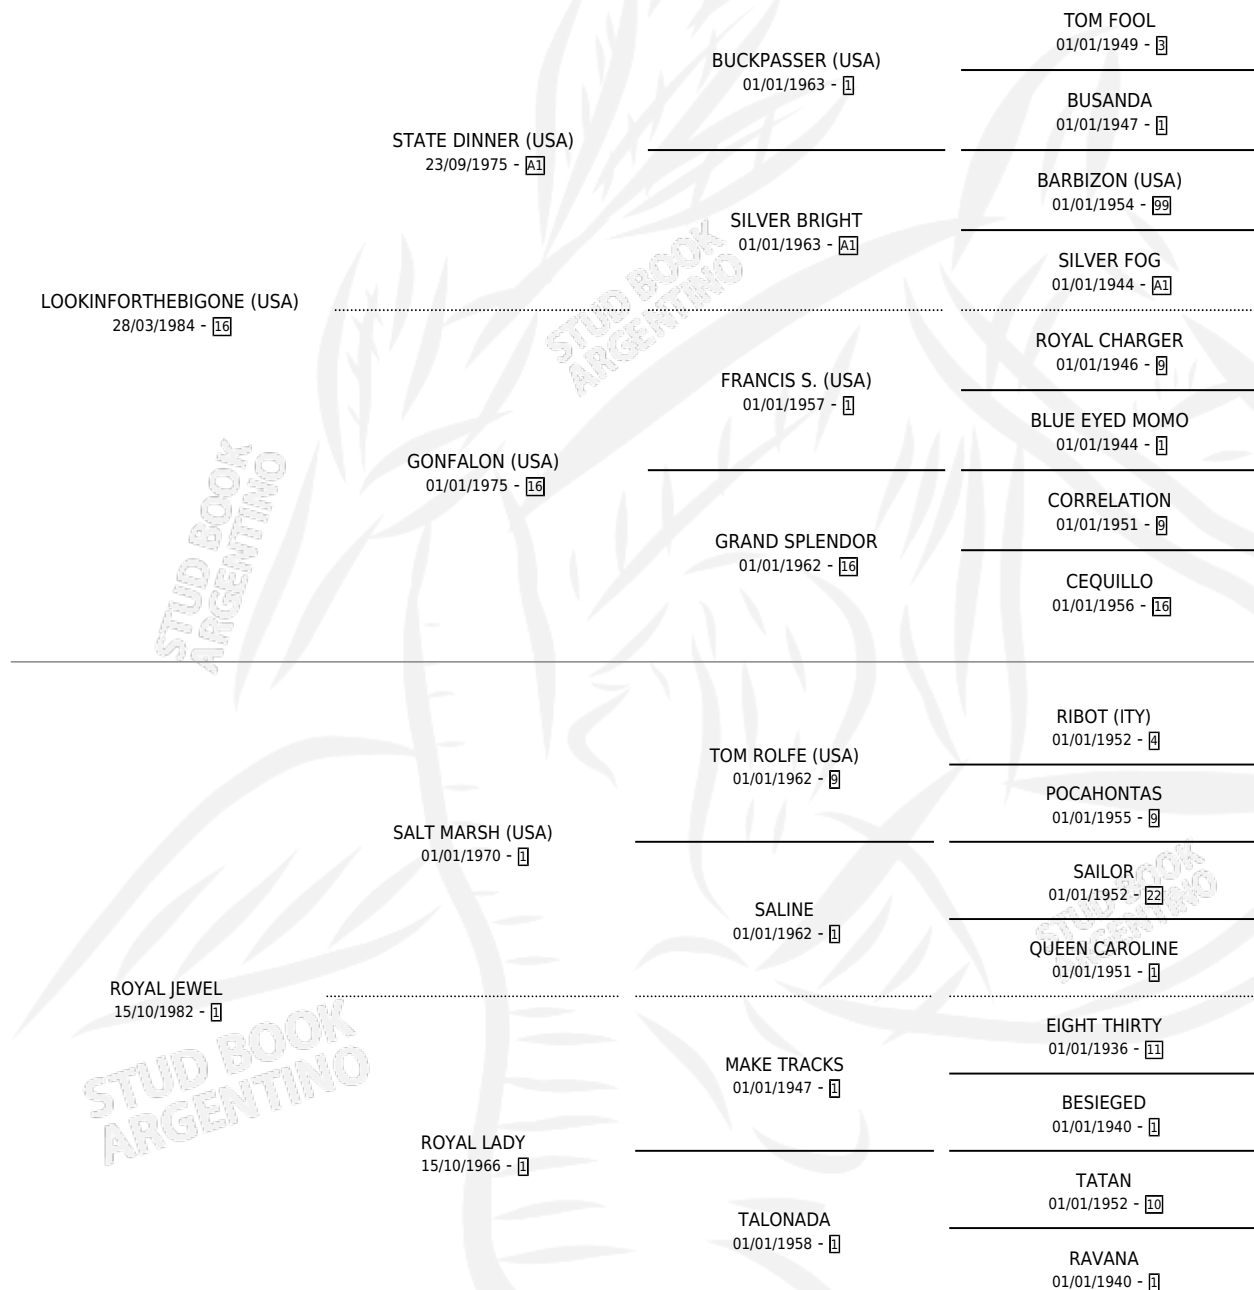

THEBIGONE

por LOOKINFORTHEBIGONE (USA) y ROYAL JEWEL por SALT MARSH (USA)

Argentina · Macho · Alazan · SP · 14/07/1992
Familia 1-w · Volumen 34

ESTADO

TIPIFICACIÓN SANGUÍNEA	X
TIPIFICACIÓN POR ADN	X
PASAPORTE	X
IDENTIFICACIÓN POR MICROCHIP	X
REPRODUCTOR	X

Lugar de nacimiento: Los Cerrillos
Criador: Sin dato

PEDIGREE