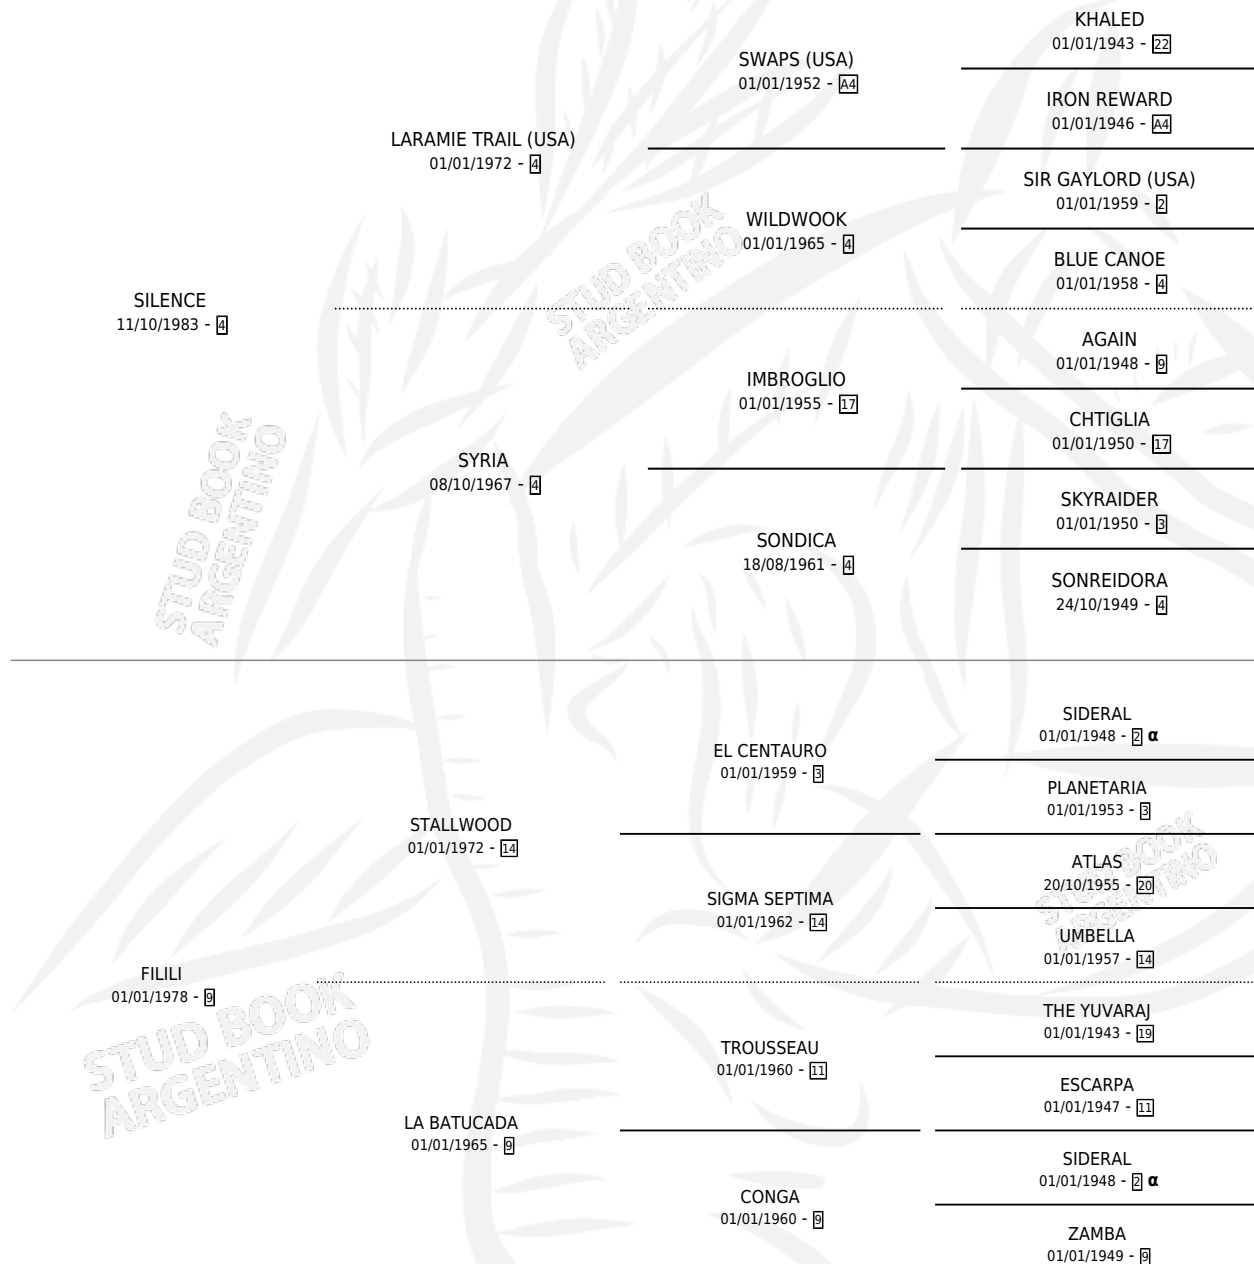

ELECTRONICO

por SILENCE y FILILI por STALLWOOD

Argentina · Macho · Alazan Tostado · SP · 13/08/1992
Familia 9-g · Volumen 34

ESTADO

TIPIFICACIÓN SANGUÍNEA	X
TIPIFICACIÓN POR ADN	X
PASAPORTE	X
IDENTIFICACIÓN POR MICROCHIP	X
REPRODUCTOR	X

Lugar de nacimiento: Caryjuan

Criador: Caryjuan

PEDIGREE

INBREEDING : α

CAMPAÑA

Solo carreras oficiales de Argentina

POR EDAD

EDAD	CC	1°	2°	3°	4°	5°	NP	CLC	CLG	CLCG1	CLGG1	IMPORTE	GANANCIA / CC
3 AÑOS	1	0	0	0	0	0	1	0	0	0	0	\$0	\$0
TOTALES	1	0	0	0	0	0	1	0	0	0	0	\$0	\$0
%		0.0%	0.0%	0.0%	0.0%	0.0%	100%	0.0%	0.0%	0.0%	0.0%		