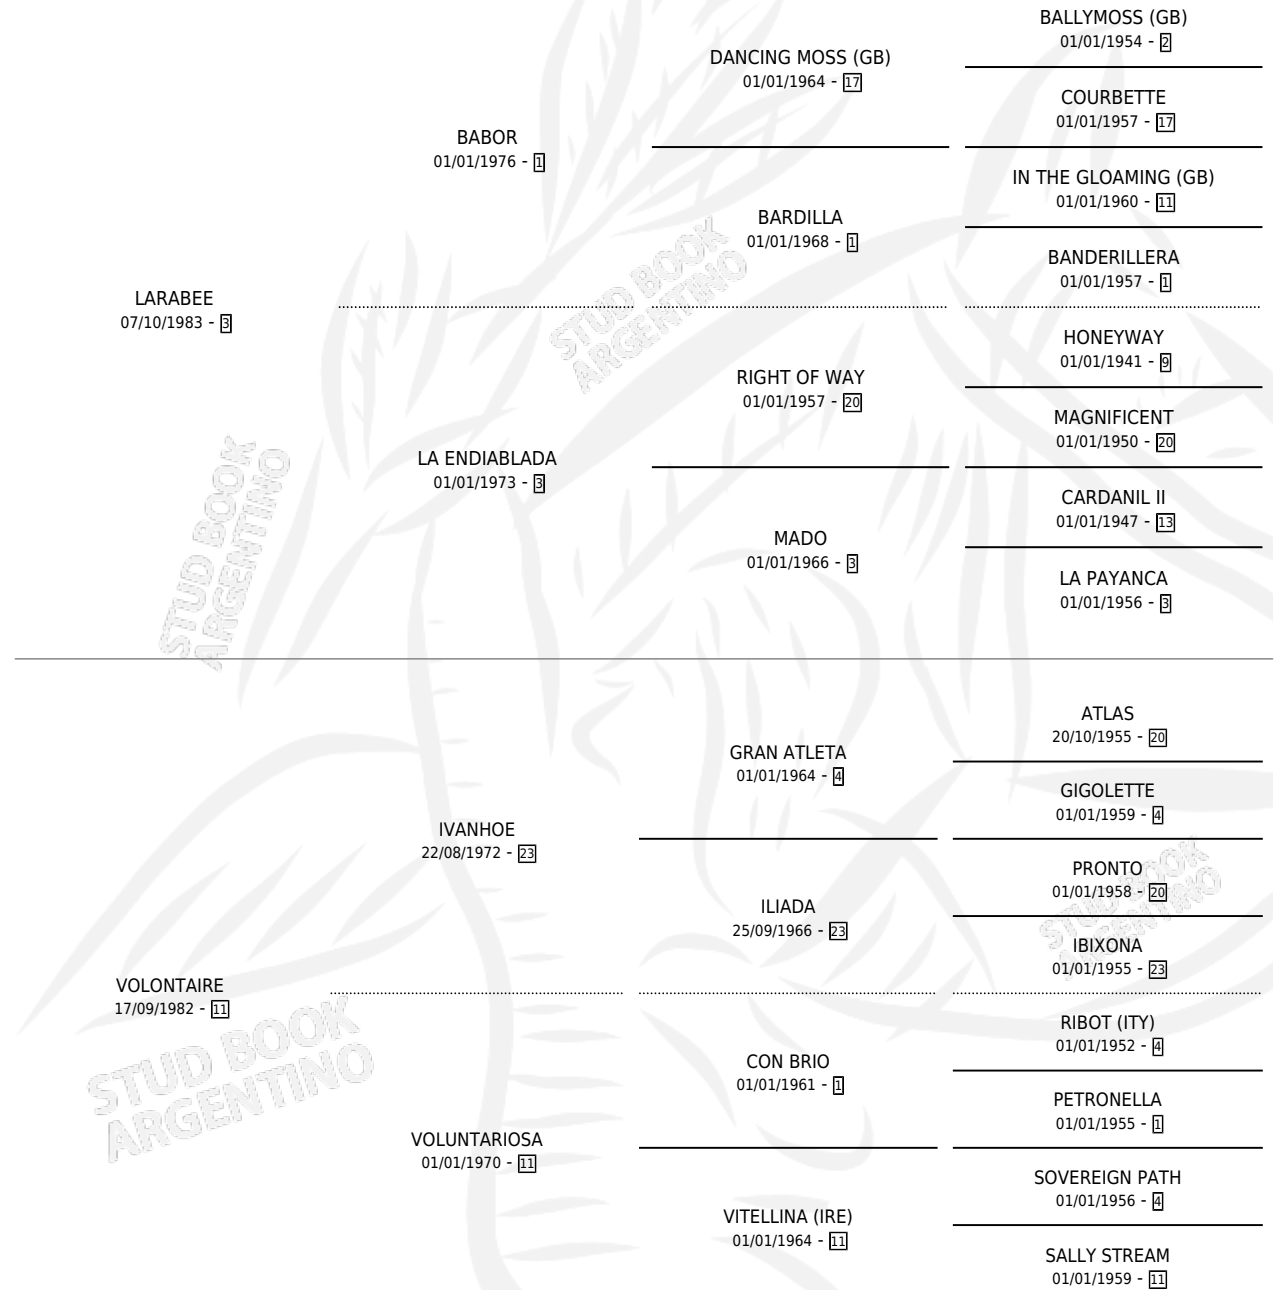

MISS LARABEE

por LARABEE y VOLONTAIRE por IVANHOE

Argentina · Hembra · Alazan · SP · 26/07/1992
Familia 11-f · Volumen 34

ESTADO

TIPIFICACIÓN SANGUÍNEA	X
TIPIFICACIÓN POR ADN	X
PASAPORTE	X
IDENTIFICACIÓN POR MICROCHIP	X
REPRODUCTOR	X

Lugar de nacimiento: Don Santiago

Criador: De All Jose Antonio Suc

PEDIGREE

MISS LARABEE

Datos oficiales del Stud Book Argentino

Documento generado el 14/05/2026

studbook.org.ar