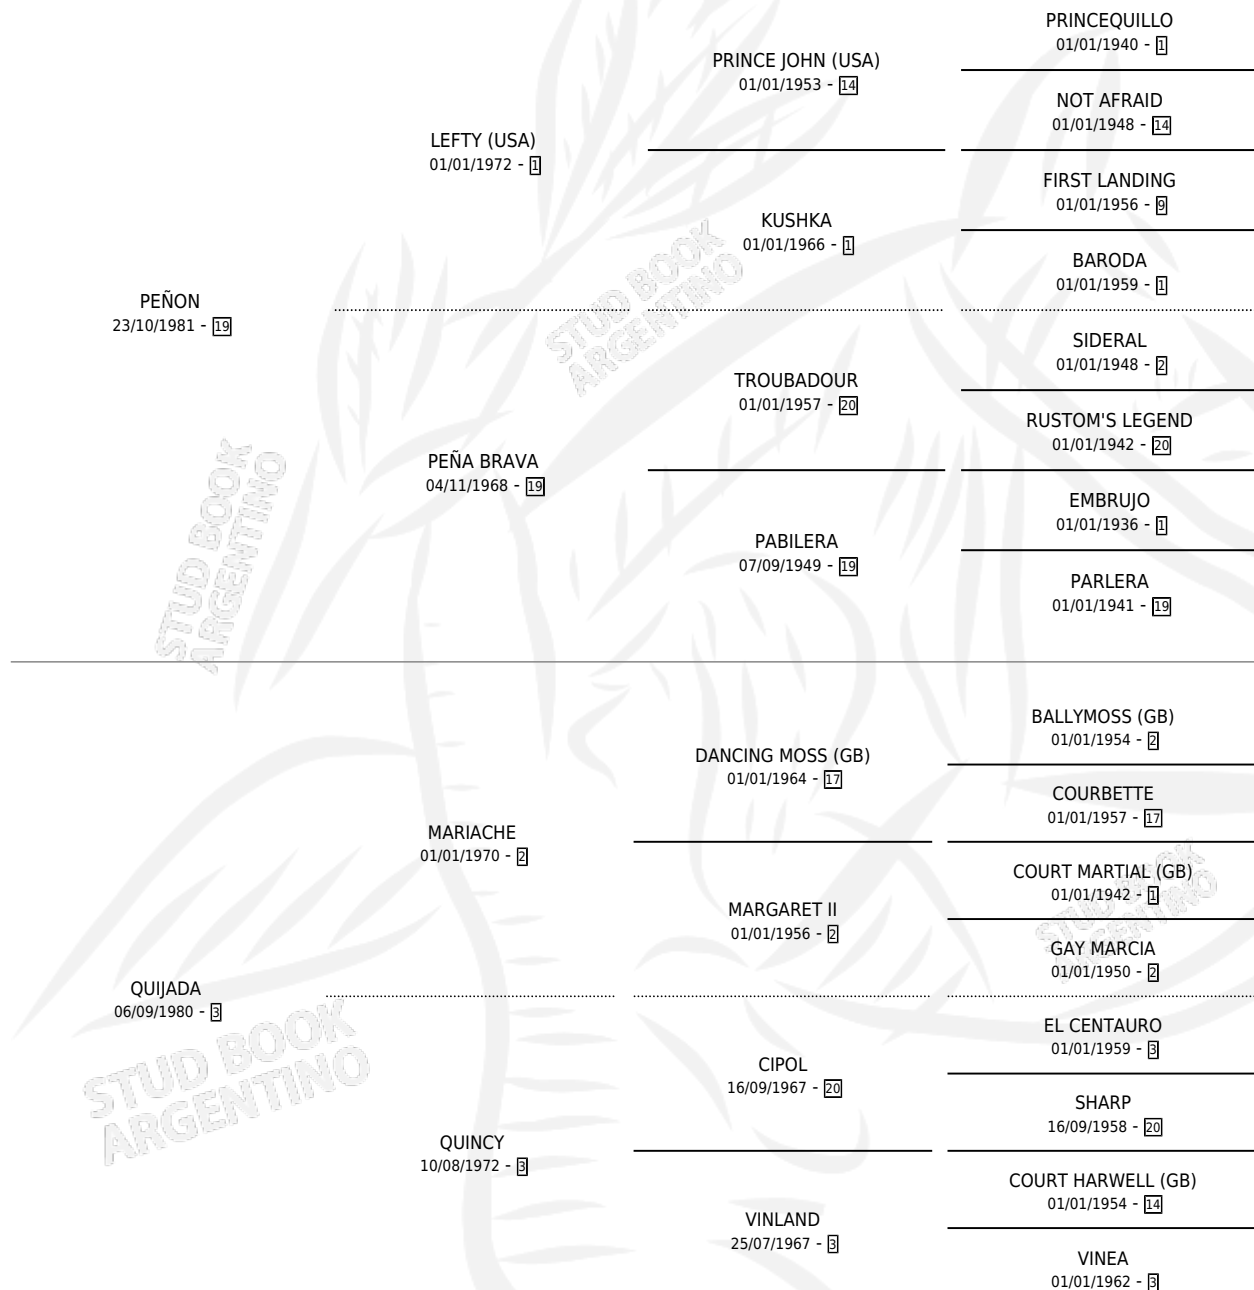

PEÑON QUICHUA

por PEÑON y QUIJADA por MARIACHE

Argentina · Macho · Zaino · SP · 17/07/1992
Familia 3-I · Volumen 34

ESTADO

TIPIFICACIÓN SANGUÍNEA	X
TIPIFICACIÓN POR ADN	X
PASAPORTE	X
IDENTIFICACIÓN POR MICROCHIP	X
REPRODUCTOR	X

Lugar de nacimiento: Tattersall
Criador: Tattersall

PEDIGREE

CAMPAÑA

Solo carreras oficiales de Argentina

POR EDAD

EDAD	CC	1°	2°	3°	4°	5°	NP	CLC	CLG	CLCG1	CLGG1	IMPORTE	GANANCIA / CC
2 AÑOS	5	0	0	0	0	1	4	0	0	0	0	\$0	\$0
TOTALES	5	0	0	0	0	1	4	0	0	0	0	\$0	\$0
%		0.0%	0.0%	0.0%	0.0%	20.0%	80.0%	0.0%	0.0%	0.0%	0.0%		