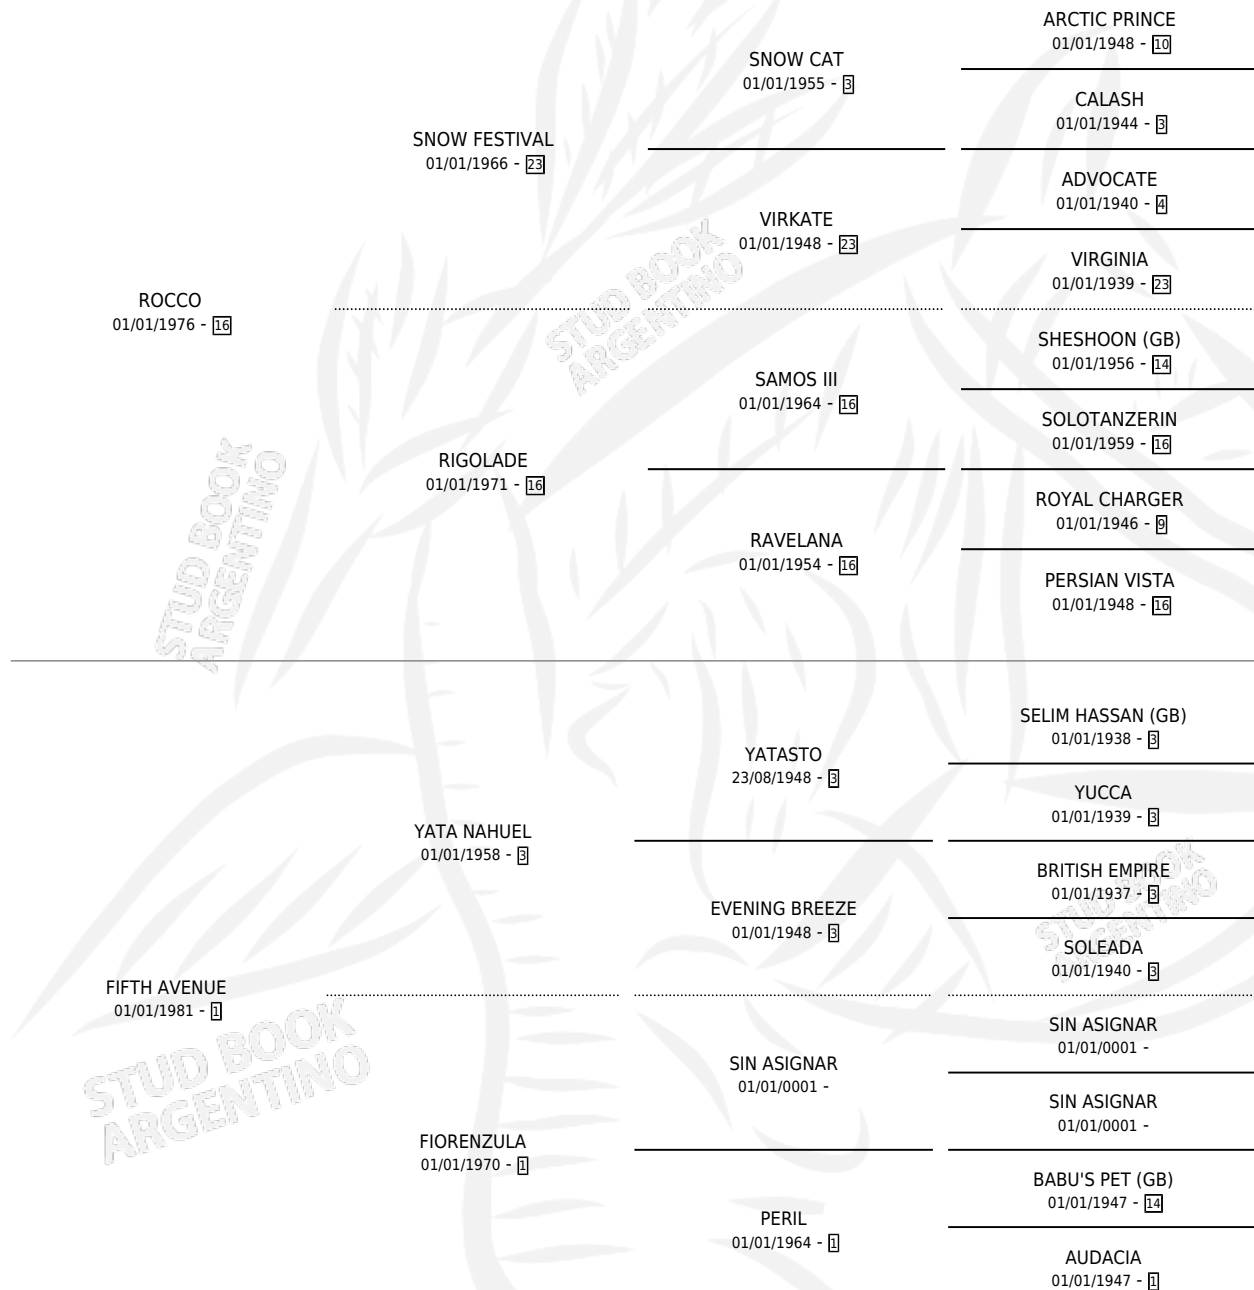

ROCCO FOREVER

por ROCCO y FIFTH AVENUE por YATA NAHUEL

Argentina · Macho · Alazan · SP · 10/07/1992
Familia 1-o · Volumen 34

ESTADO

TIPIFICACIÓN SANGUÍNEA	X
TIPIFICACIÓN POR ADN	X
PASAPORTE	X
IDENTIFICACIÓN POR MICROCHIP	X
REPRODUCTOR	X

Lugar de nacimiento: Las Camelias

Criador: Las Camelias

PEDIGREE

CAMPAÑA

Solo carreras oficiales de Argentina

POR EDAD

EDAD	CC	1°	2°	3°	4°	5°	NP	CLC	CLG	CLCG1	CLGG1	IMPORTE	GANANCIA / CC
4 AÑOS	2	0	0	0	0	0	2	0	0	0	0	\$0	\$0
TOTALES	2	0	0	0	0	0	2	0	0	0	0	\$0	\$0
%		0.0%	0.0%	0.0%	0.0%	0.0%	100%	0.0%	0.0%	0.0%	0.0%		