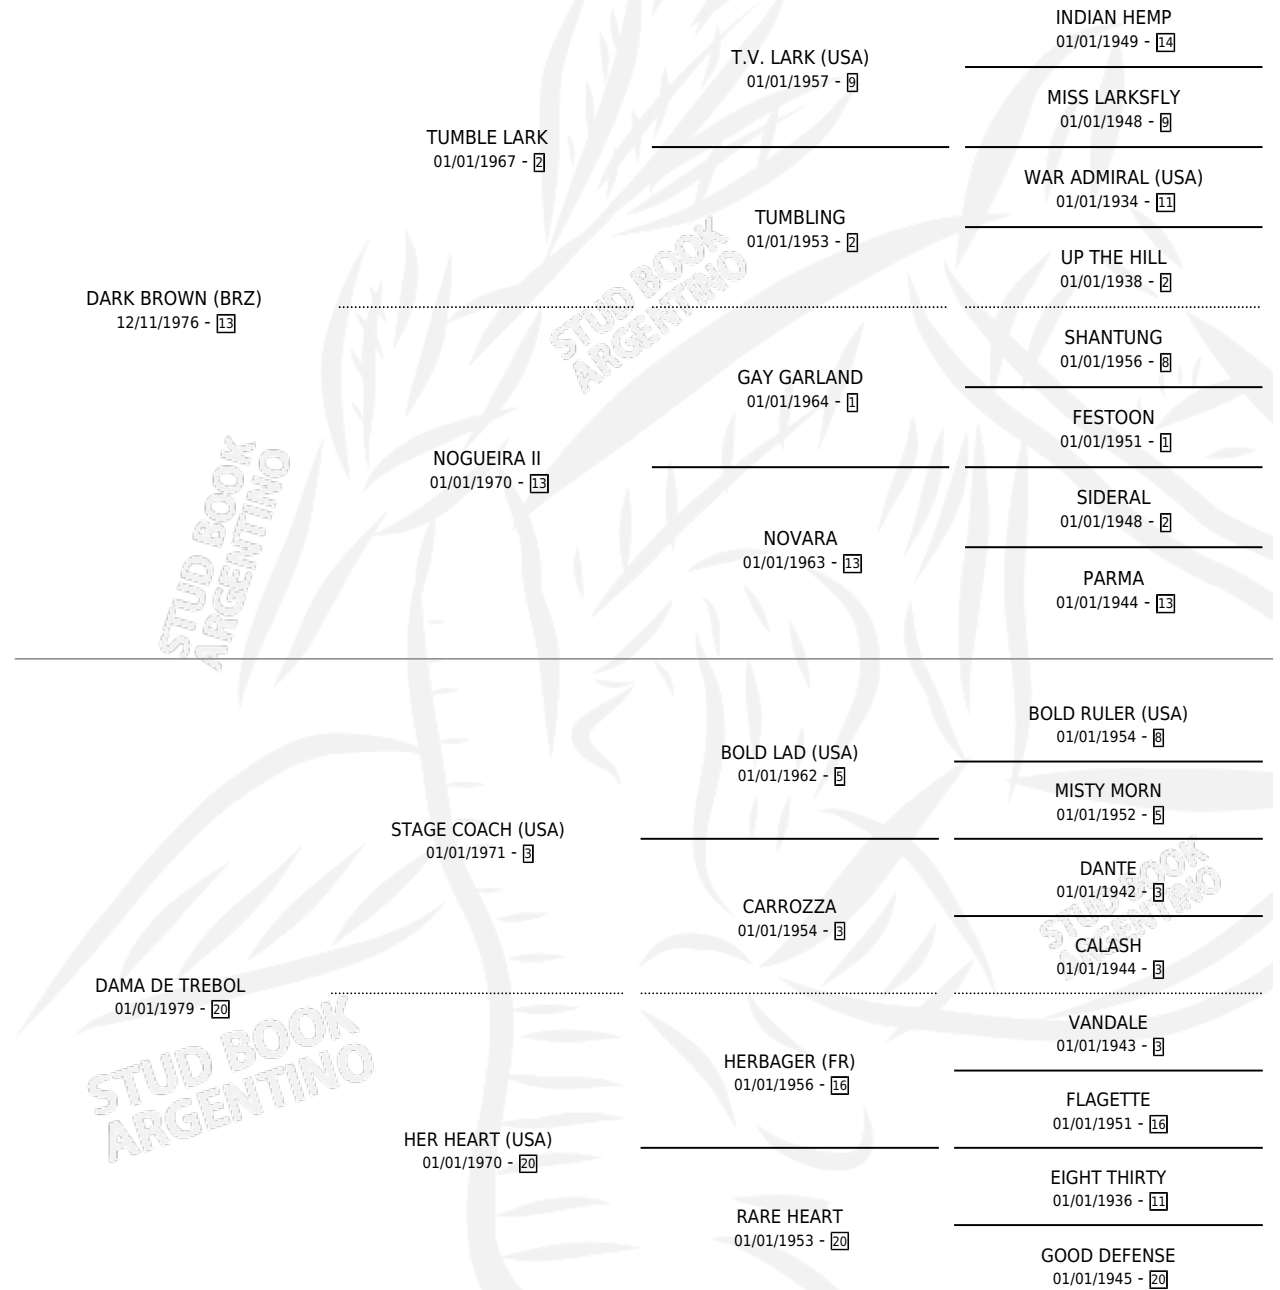

SIDEHILL

por **DARK BROWN (BRZ)** y **DAMA DE TREBOL** por **STAGE COACH (USA)**

Argentina · Hembra · Zaino · SP · 31/07/1992
Familia 20-a · Volumen 34

ESTADO

TIIFICACIÓN SANGUÍNEA	✓
TIIFICACIÓN POR ADN	X
PASAPORTE	X
IDENTIFICACIÓN POR MICROCHIP	X
REPRODUCTOR	X

Lugar de nacimiento: Rosa Do Sul

Criador: Sin dato

PEDIGREE

EXPORTACIÓN / IMPORTACIÓN

FECHA	MOVIMIENTO	PAÍS
01/11/1994	EXPORTADO	BRASIL

SIDEHILL

Datos oficiales del Stud Book Argentino

Documento generado el 04/05/2026