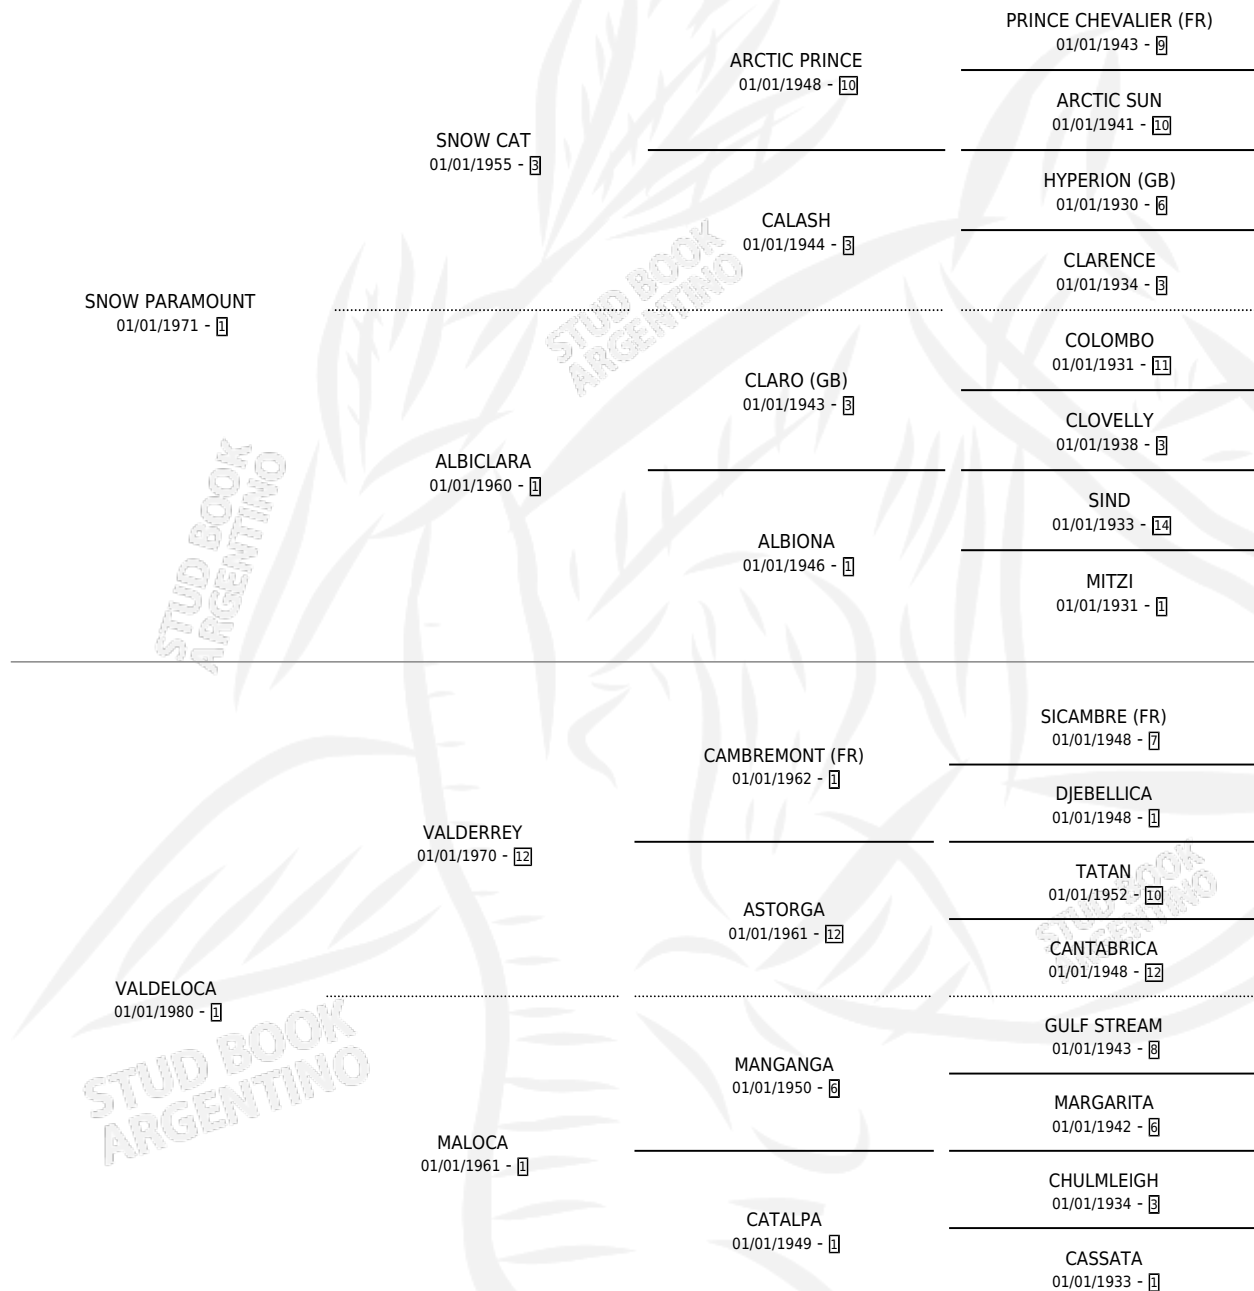

SABLE REAL

por SNOW PARAMOUNT y VALDELOCA por VALDERREY

Argentina · Macho · Alazan · SP · 07/08/1992
Familia 1-j · Volumen 34

ESTADO

TIPIFICACIÓN SANGUÍNEA	X
TIPIFICACIÓN POR ADN	X
PASAPORTE	X
IDENTIFICACIÓN POR MICROCHIP	X
REPRODUCTOR	X

Lugar de nacimiento: R.c.b.

Criador: R.c.b.

PEDIGREE

CAMPAÑA

Solo carreras oficiales de Argentina

POR EDAD

EDAD	CC	1°	2°	3°	4°	5°	NP	CLC	CLG	CLCG1	CLGG1	IMPORTE	GANANCIA / CC
3 AÑOS	1	0	0	0	0	0	1	0	0	0	0	\$0	\$0
TOTALES	1	0	0	0	0	0	1	0	0	0	0	\$0	\$0
%		0.0%	0.0%	0.0%	0.0%	0.0%	100%	0.0%	0.0%	0.0%	0.0%		