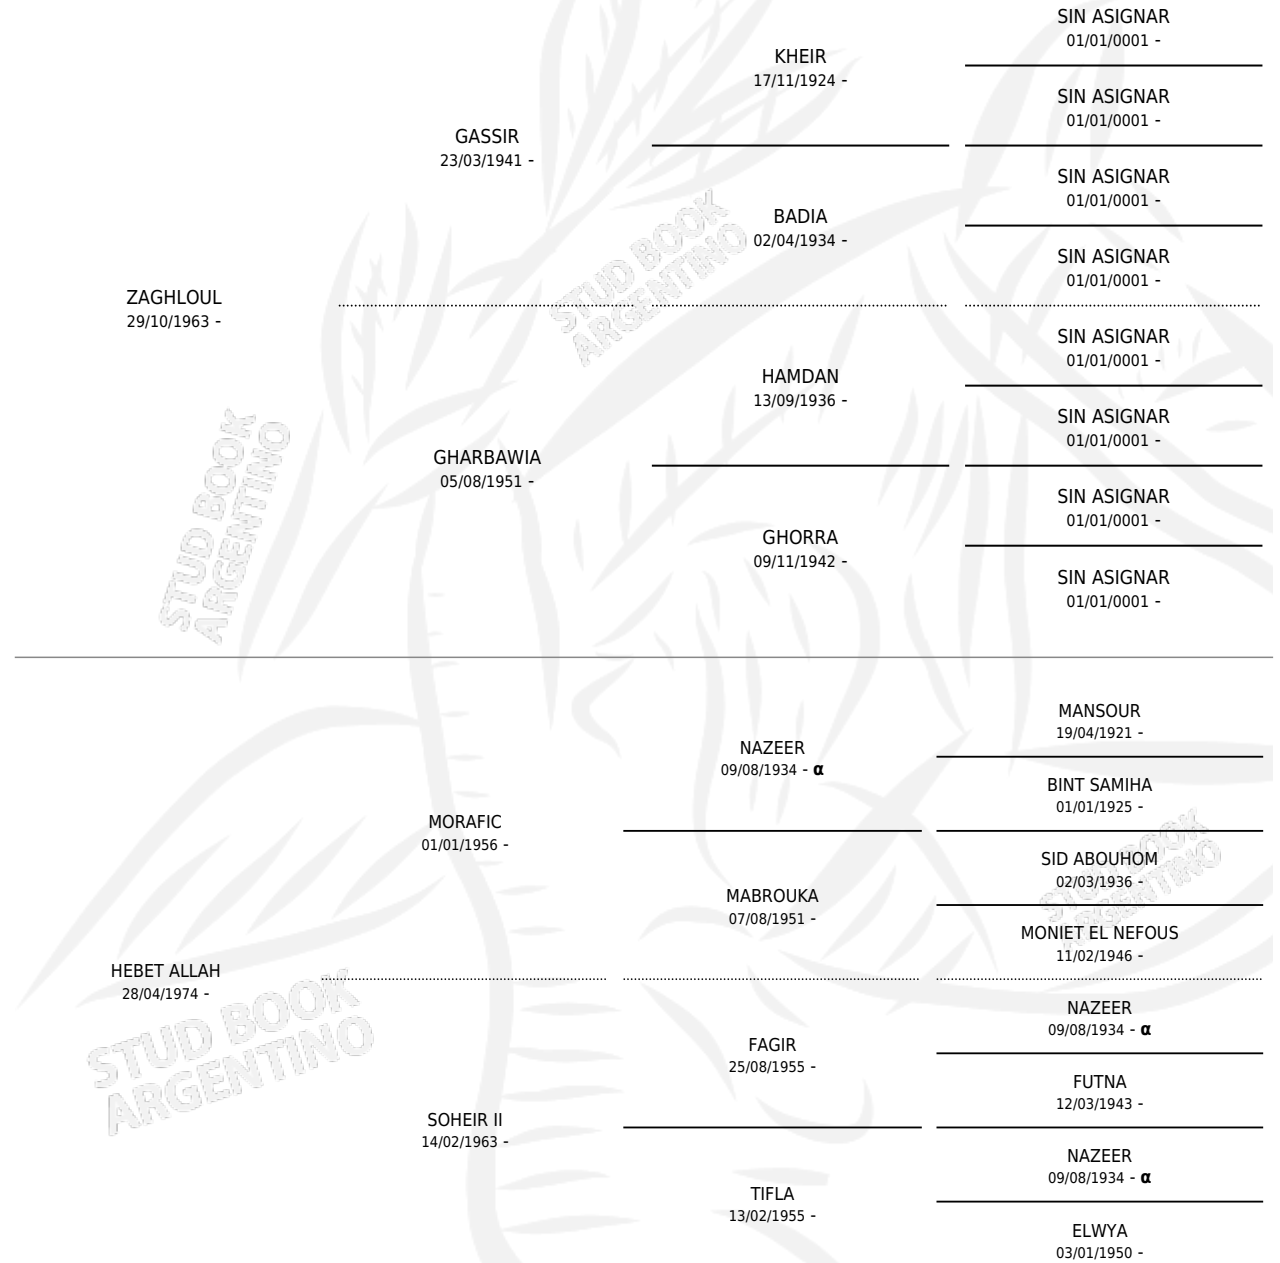

HASEENAH (US)

por ZAGHLOUL y HEBET ALLAH por MORAFIC

Estados Unidos · Hembra · Tordillo · AP · 26/01/1980
Familia · Volumen web

ESTADO

TIPIFICACIÓN SANGUÍNEA	✓
TIPIFICACIÓN POR ADN	X
PASAPORTE	X
IDENTIFICACIÓN POR MICROCHIP	X
REPRODUCTOR	✓

Lugar de nacimiento: Estados Unidos

Criador: Extranjero

~

HIJOS

	MACHOS	HEMBRAS
4 NACIERON	3	1
SIN ACTUACIONES		

PEDIGREE

INBREEDING : α