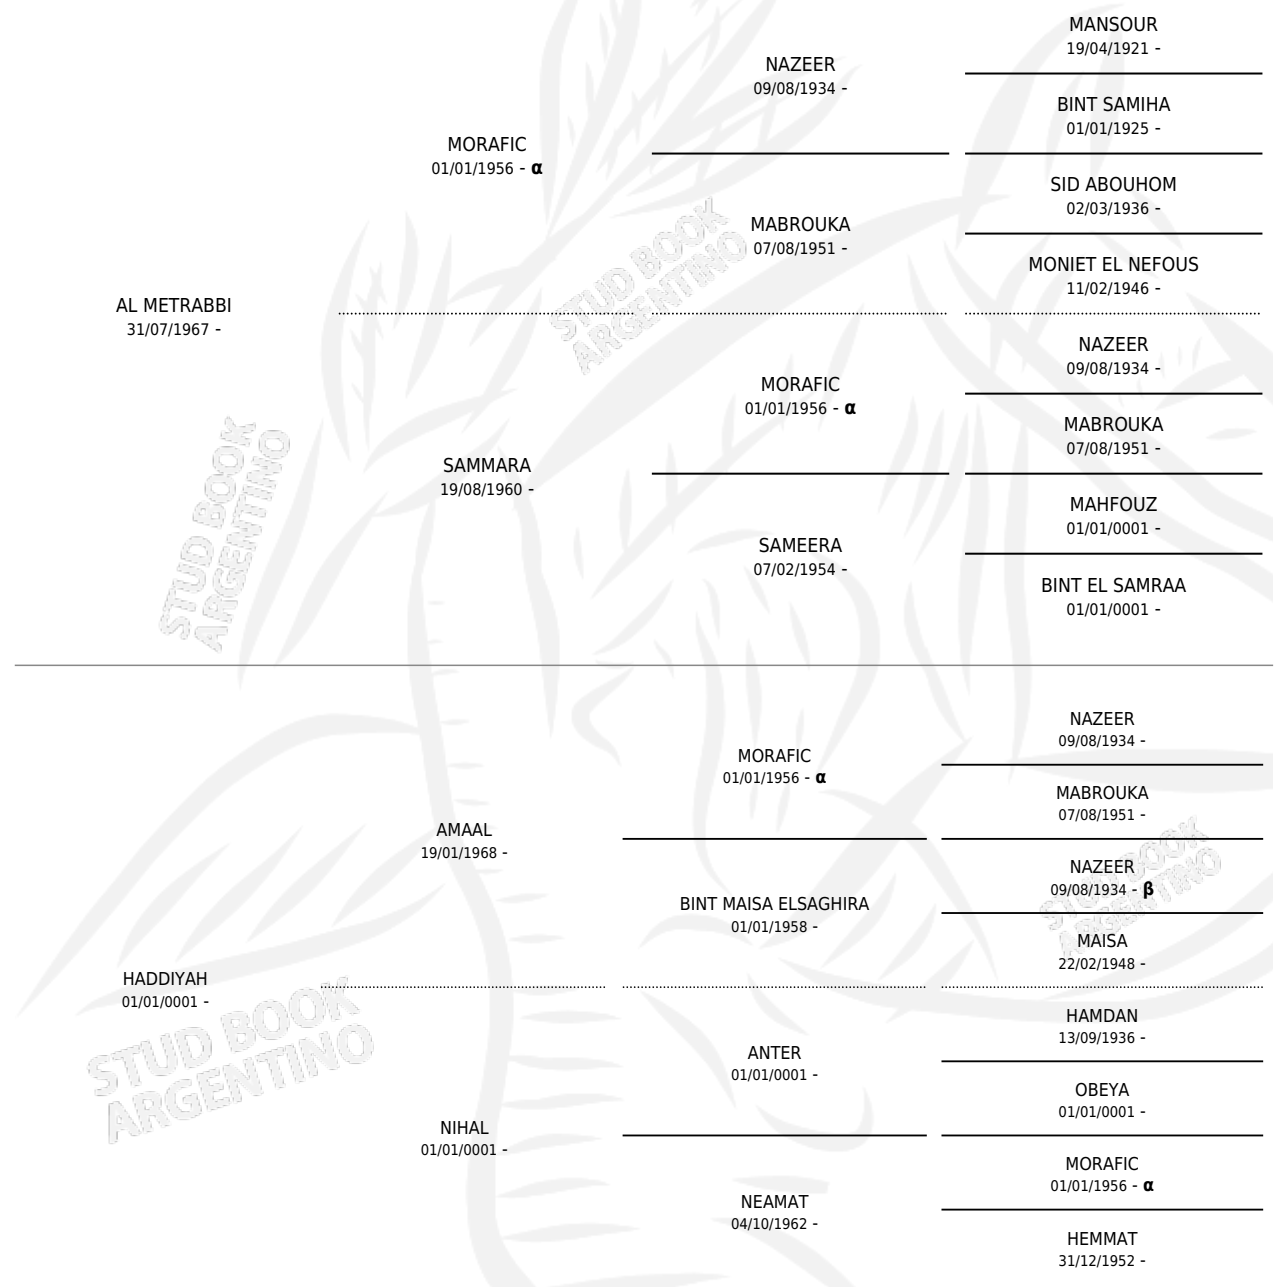

Lugar de nacimiento: Estados Unidos

Criador: Extranjero

~

HIJOS

	MACHOS	HEMBRAS
5 NACIERON	0	5
SIN ACTUACIONES		

PEDIGREE

INBREEDING : α,β

S