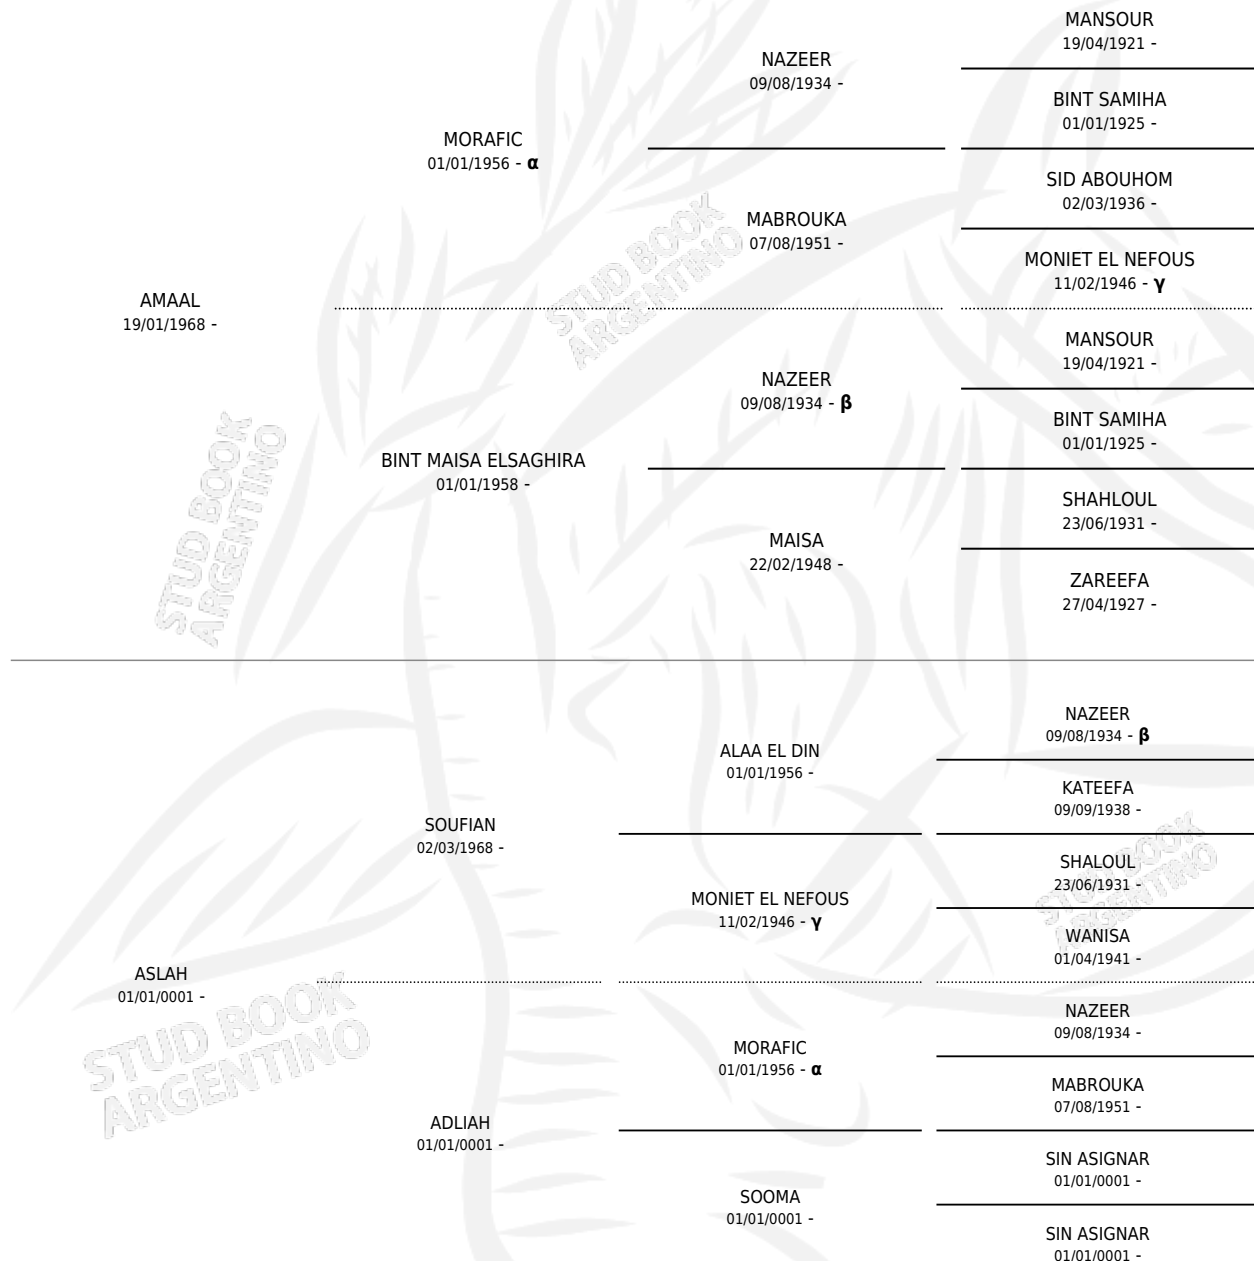

ASJAAH (US)

por AMAAL y ASLAH por SOUFIAN

PEDIGREE

Estados Unidos · Hembra · Zaino Doradillo · AP ·
21/02/1986
Familia · Volumen web

ESTADO

TIPIFICACIÓN SANGUÍNEA	✓
TIPIFICACIÓN POR ADN	✓
PASAPORTE	X
IDENTIFICACIÓN POR MICROCHIP	X
REPRODUCTOR	✓

Lugar de nacimiento: Estados Unidos
Criador: Extranjero

~

HIJOS

	MACHOS	HEMBRAS
8 NACIERON	6	2
1 CORRIERON	1	0

SIN ACTUACIONES

INBREEDING : α, β, γ

S

cimientos 5 / Efectividad 41.67%

PADRILLO	PRODUCTO	CRIADOR	1ER SERVICIO	ÚLTIMO SERVICIO
ABU KHAIL (US)	∅		23/08/2007	27/08/2007
ASJAAH (US)	∅		03/09/2006	29/12/2006
Datos oficiales del Stud Book Argentino				
IBN SHAIKH (US)	SCHE' AL BASSAM (M ZT, 19/03/2006) •MURIÓ EL 30/06/2010•	SIN DATO	26/04/2005	26/04/2005
IBN SHAIKH (US)	∅		16/09/1999	16/09/1999
IBN SHAIKH (US)	SCHE' AL HAFIZ (M T, 05/09/1999) •MURIÓ EL 03/11/2006•	SIN DATO	14/10/1998	18/10/1998
IBN SHAIKH (US)	SCHE'DAIANA (H ZD, 20/02/1998) •MURIÓ EL 03/11/2006•	SIN DATO	12/04/1997	12/04/1997
IBN SHAIKH (US)	∅		23/09/1996	23/11/1996
IBN SHAIKH (US)	∅		04/11/1995	06/11/1995
ABU KHAIL (US)	SCHE'IBN KHAIL (M A, 26/10/1995)	SIN DATO	26/09/1994	09/12/1994
ABU KHAIL (US)	SCHE' BINT KHAIL (H A, 23/08/1994)	SIN DATO	17/09/1993	19/09/1993
ABU KHAIL (US)	∅		30/04/1993	30/04/1993
IBN MORAFIC	∅		03/04/1992	06/04/1992