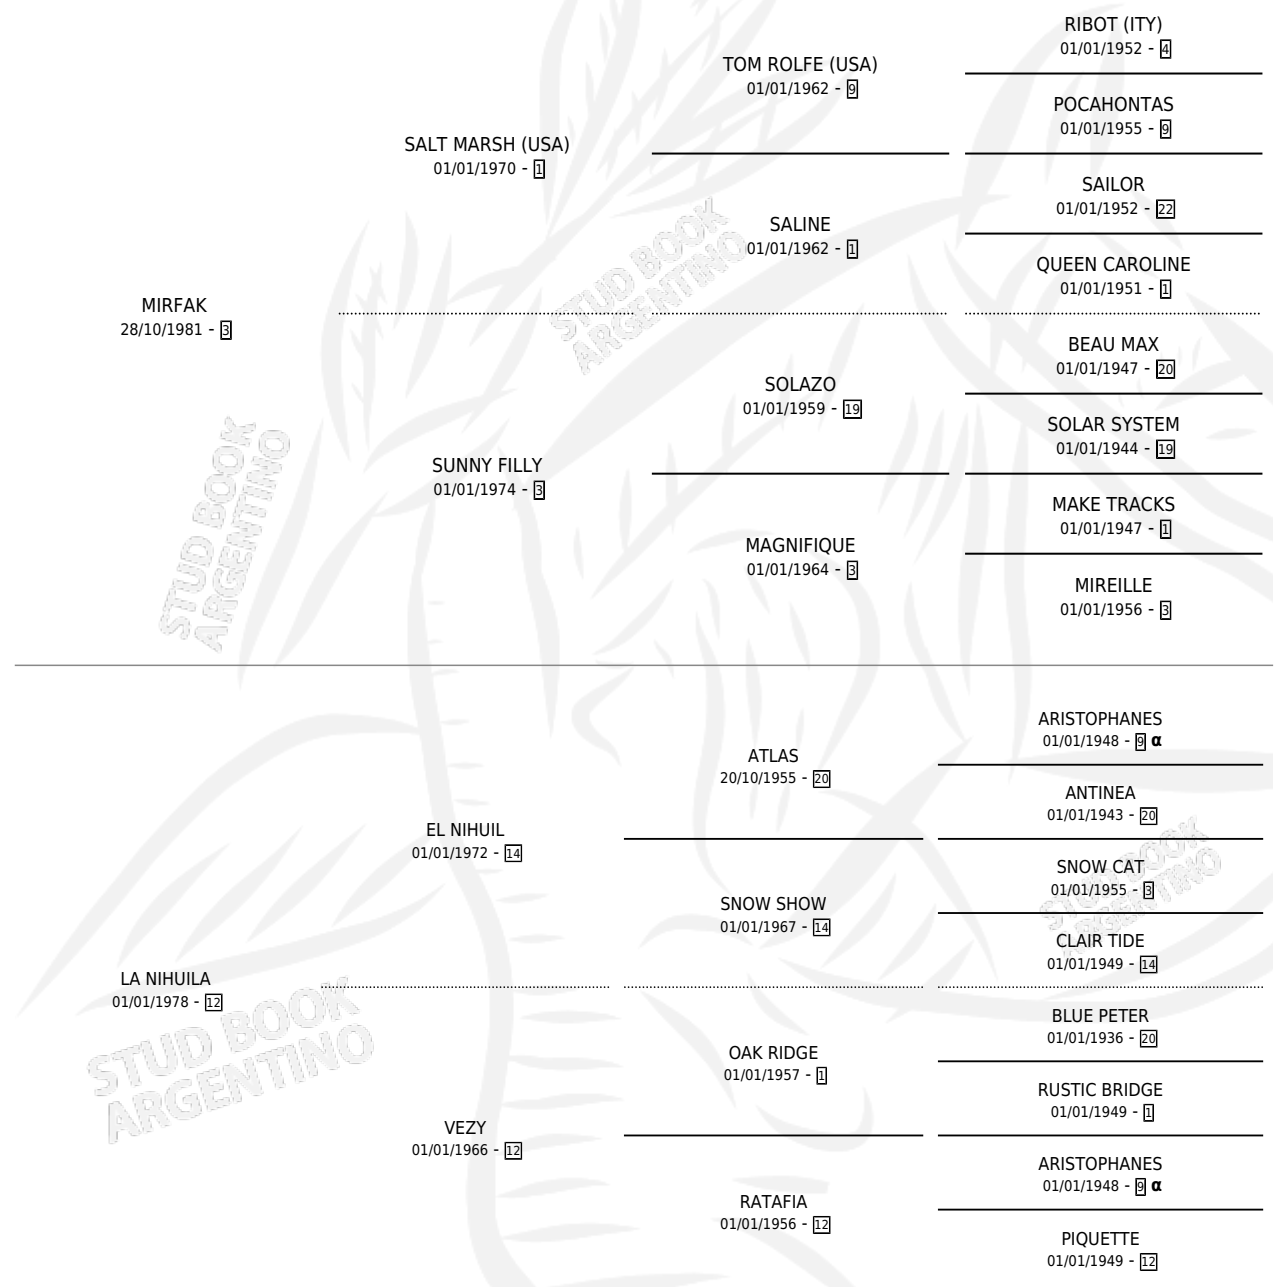

BOY MIRFAK

por MIRFAK y LA NIHUILA por EL NIHUIL

Argentina · Macho · Zaino · SP · 21/07/1992
Familia 12-d · Volumen 34

ESTADO

TIPIFICACIÓN SANGUÍNEA	X
TIPIFICACIÓN POR ADN	X
PASAPORTE	X
IDENTIFICACIÓN POR MICROCHIP	X
REPRODUCTOR	X

Lugar de nacimiento: Los Lirios

Criador: Sin dato

PEDIGREE

INBREEDING : α

CAMPAÑA

Solo carreras oficiales de Argentina

POR EDAD

EDAD	CC	1°	2°	3°	4°	5°	NP	CLC	CLG	CLCG1	CLGG1	IMPORTE	GANANCIA / CC
3 AÑOS	2	0	0	0	0	0	2	0	0	0	0	\$0	\$0
5 AÑOS	8	0	0	0	0	0	8	0	0	0	0	\$0	\$0
TOTALES	10	0	0	0	0	0	10	0	0	0	0	\$0	\$0
%		0.0%	0.0%	0.0%	0.0%	0.0%	100%	0.0%	0.0%	0.0%	0.0%		