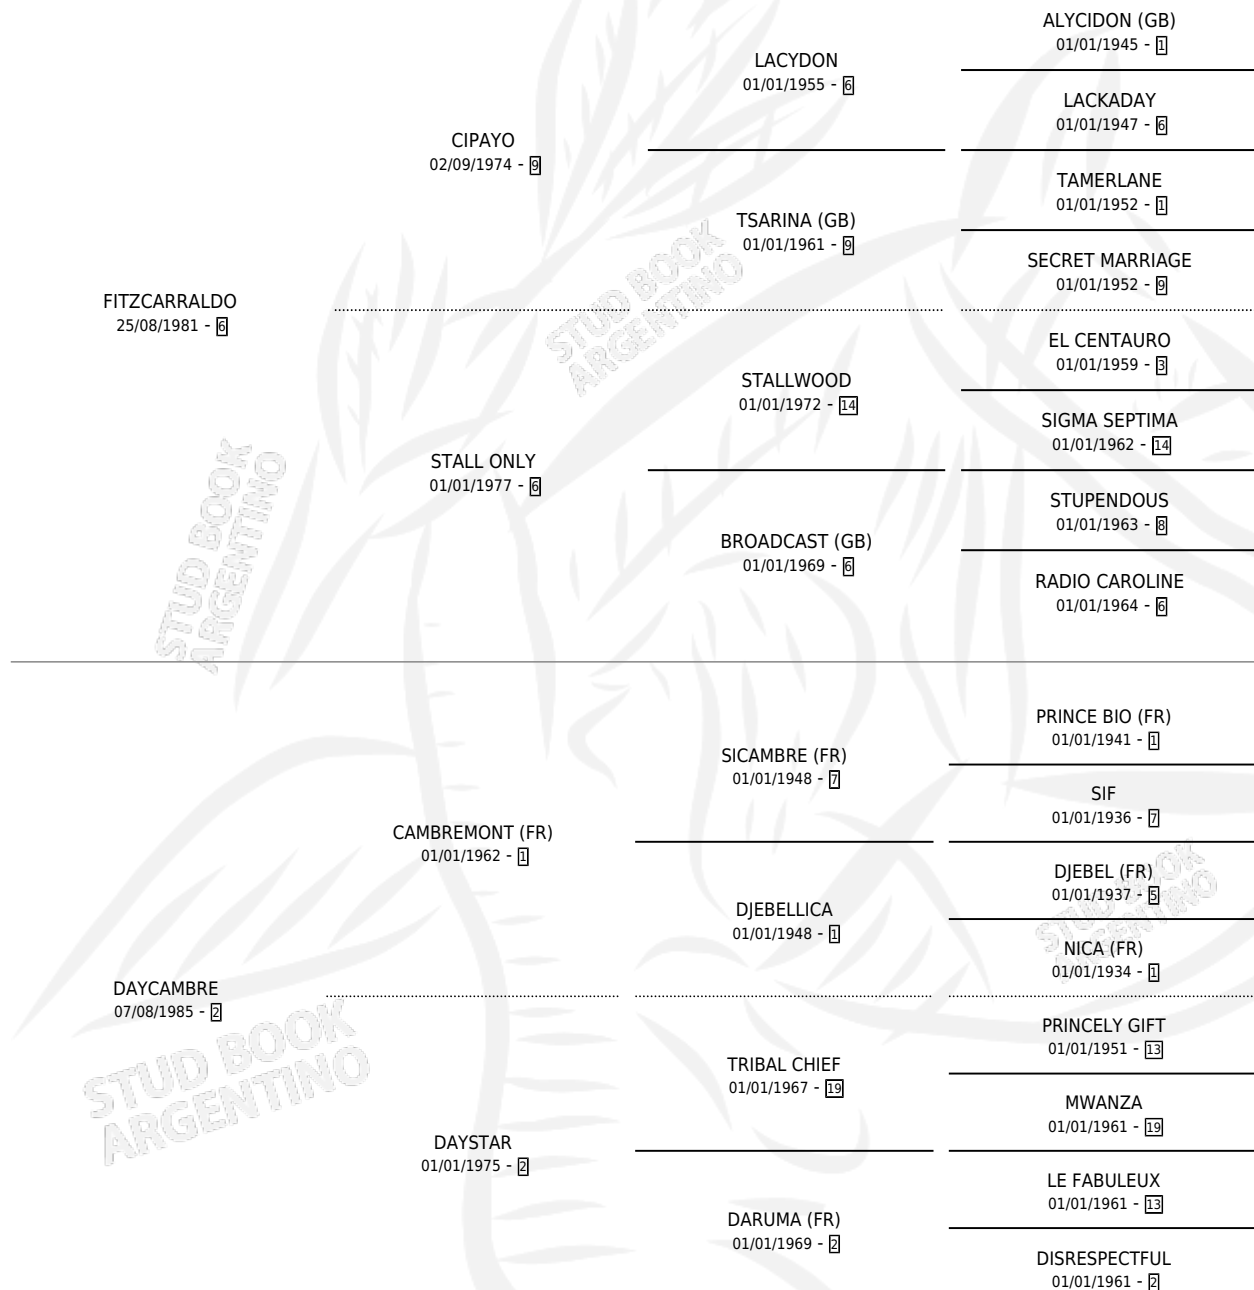

DECAMERON FITZ

por FITZCARRALDO y DAYCAMBRE por CAMBREMONT (FR)

Argentina · Macho · Alazan · SP · 26/07/1992
Familia 2-o · Volumen 34

ESTADO

| | |
|------------------------------|---|
| TIPIFICACIÓN SANGUÍNEA | X |
| TIPIFICACIÓN POR ADN | X |
| PASAPORTE | X |
| IDENTIFICACIÓN POR MICROCHIP | X |
| REPRODUCTOR | X |

Lugar de nacimiento: San Rafael del Reparo
Criador: Sin dato

PEDIGREE

CAMPAÑA

Solo carreras oficiales de Argentina

POR EDAD

| EDAD | CC | 1° | 2° | 3° | 4° | 5° | NP | CLC | CLG | CLCG1 | CLGG1 | IMPORTE | GANANCIA / CC |
|---------|----|------|------|------|------|------|------|------|------|-------|-------|---------|---------------|
| 3 AÑOS | 3 | 0 | 0 | 0 | 0 | 0 | 3 | 0 | 0 | 0 | 0 | \$0 | \$0 |
| 4 AÑOS | 2 | 0 | 0 | 0 | 0 | 0 | 2 | 0 | 0 | 0 | 0 | \$0 | \$0 |
| TOTALES | 5 | 0 | 0 | 0 | 0 | 0 | 5 | 0 | 0 | 0 | 0 | \$0 | \$0 |
| % | | 0.0% | 0.0% | 0.0% | 0.0% | 0.0% | 100% | 0.0% | 0.0% | 0.0% | 0.0% | | |