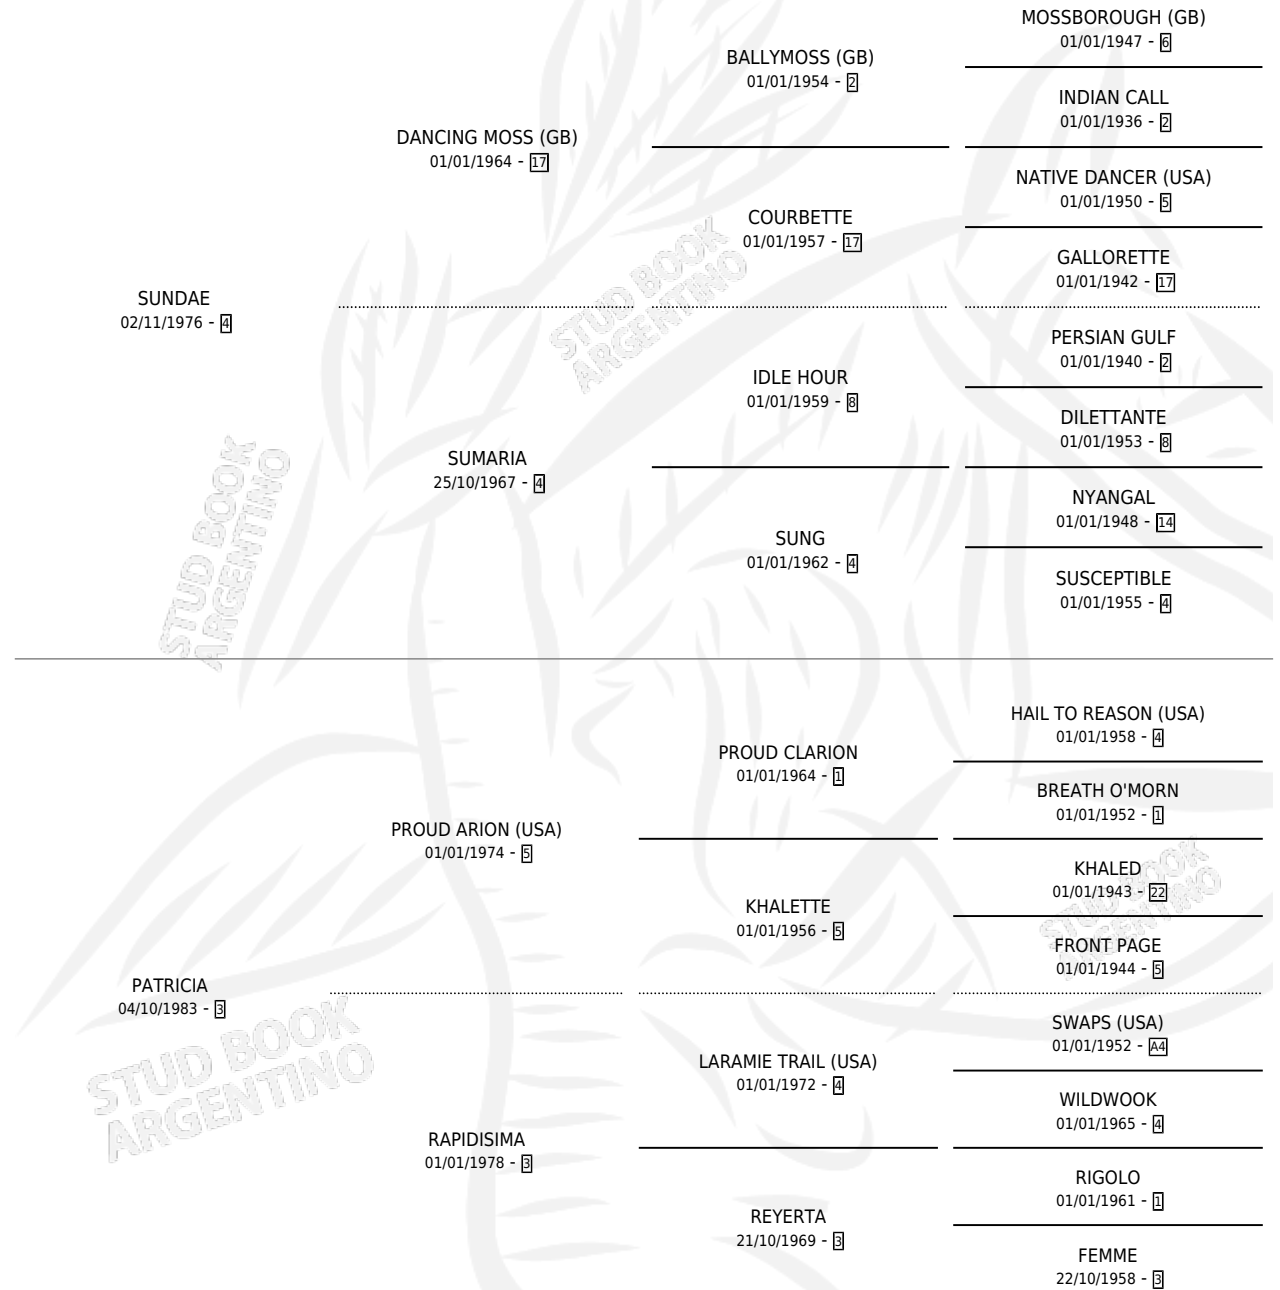

SUN TRICIA

por **SUNDAE** y **PATRICIA** por **PROUD ARION (USA)**

Argentina · Hembra · Alazan · SP · 06/08/1992
Familia 3-n · Volumen 34

ESTADO

TIPIFICACIÓN SANGUÍNEA	✓
TIPIFICACIÓN POR ADN	X
PASAPORTE	X
IDENTIFICACIÓN POR MICROCHIP	X
REPRODUCTOR	X

Lugar de nacimiento: La Madrugada

Criador: La Madrugada

PEDIGREE

EXPORTACIÓN / IMPORTACIÓN

FECHA	MOVIMIENTO	PAÍS
01/03/1995	EXPORTADO	BRASIL

SUN TRICIA

Datos oficiales del Stud Book Argentino

Documento generado el 03/05/2026