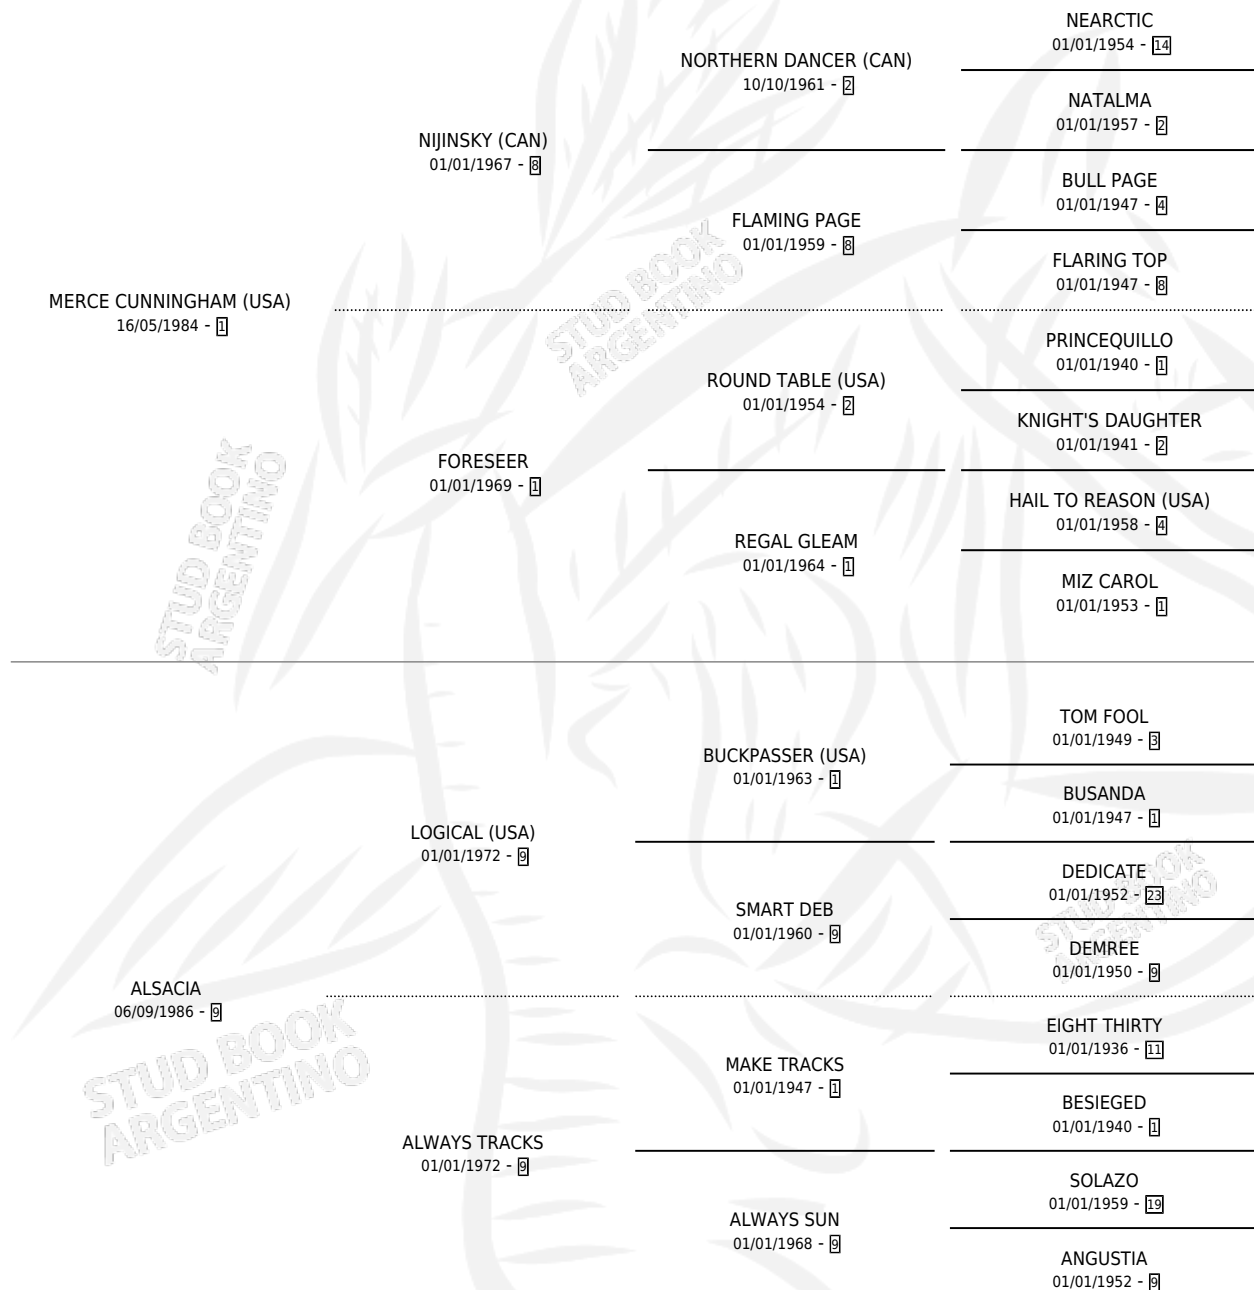

ALSACIANA

por **MERCE CUNNINGHAM (USA)** y **ALSACIA** por **LOGICAL (USA)**

Argentina · Hembra · Zaino Doradillo · SP · 10/07/1992
Familia 9-g · Volumen 34

ESTADO

TIPIFICACIÓN SANGUÍNEA	✓
TIPIFICACIÓN POR ADN	✓
PASAPORTE	X
IDENTIFICACIÓN POR MICROCHIP	X
REPRODUCTOR	✓

Lugar de nacimiento: La Quebrada

Criador: Ceriani Cernadas Hernan y Ferrer Reyes Sara Ceriani De

~

HIJOS

	MACHOS	HEMBRAS
6 NACIERON	2	4
5 CORRIERON	2	3
3 GANARON	1	2
0 GANADORES CL	0 GANADORES GR	0 GANADORES G1

PEDIGREE