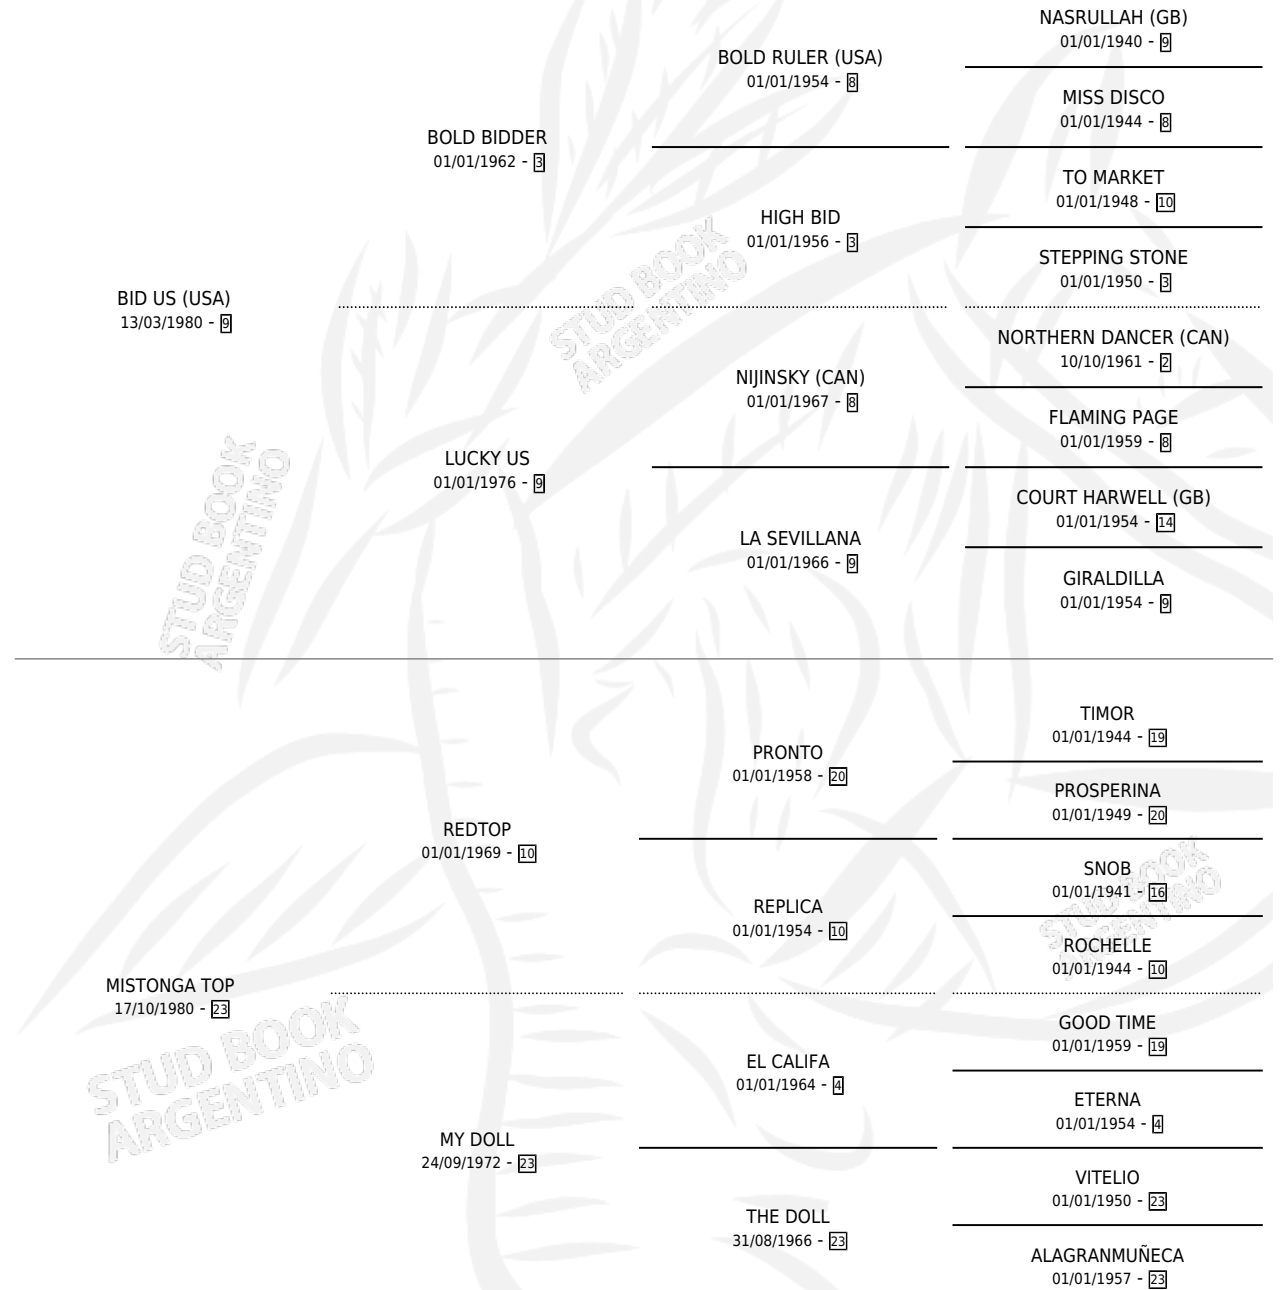

BID TAHO

por **BID US (USA)** y **MISTONGA TOP** por **REDTOP**

Argentina · Macho · Zaino Doradillo · SP · 11/08/1992
Familia 23-a · Volumen 34

ESTADO

TIPIFICACIÓN SANGUÍNEA	X
TIPIFICACIÓN POR ADN	X
PASAPORTE	X
IDENTIFICACIÓN POR MICROCHIP	X
REPRODUCTOR	X

Lugar de nacimiento: La Tahona

Criador: La Tahona

PEDIGREE

CAMPAÑA

Solo carreras oficiales de Argentina

POR EDAD

EDAD	CC	1°	2°	3°	4°	5°	NP	CLC	CLG	CLCG1	CLGG1	IMPORTE	GANANCIA / CC
3 AÑOS	1	0	0	0	0	0	1	0	0	0	0	\$0	\$0
4 AÑOS	2	0	0	0	0	0	2	0	0	0	0	\$0	\$0
TOTALES	3	0	0	0	0	0	3	0	0	0	0	\$0	\$0
%		0.0%	0.0%	0.0%	0.0%	0.0%	100%	0.0%	0.0%	0.0%	0.0%		