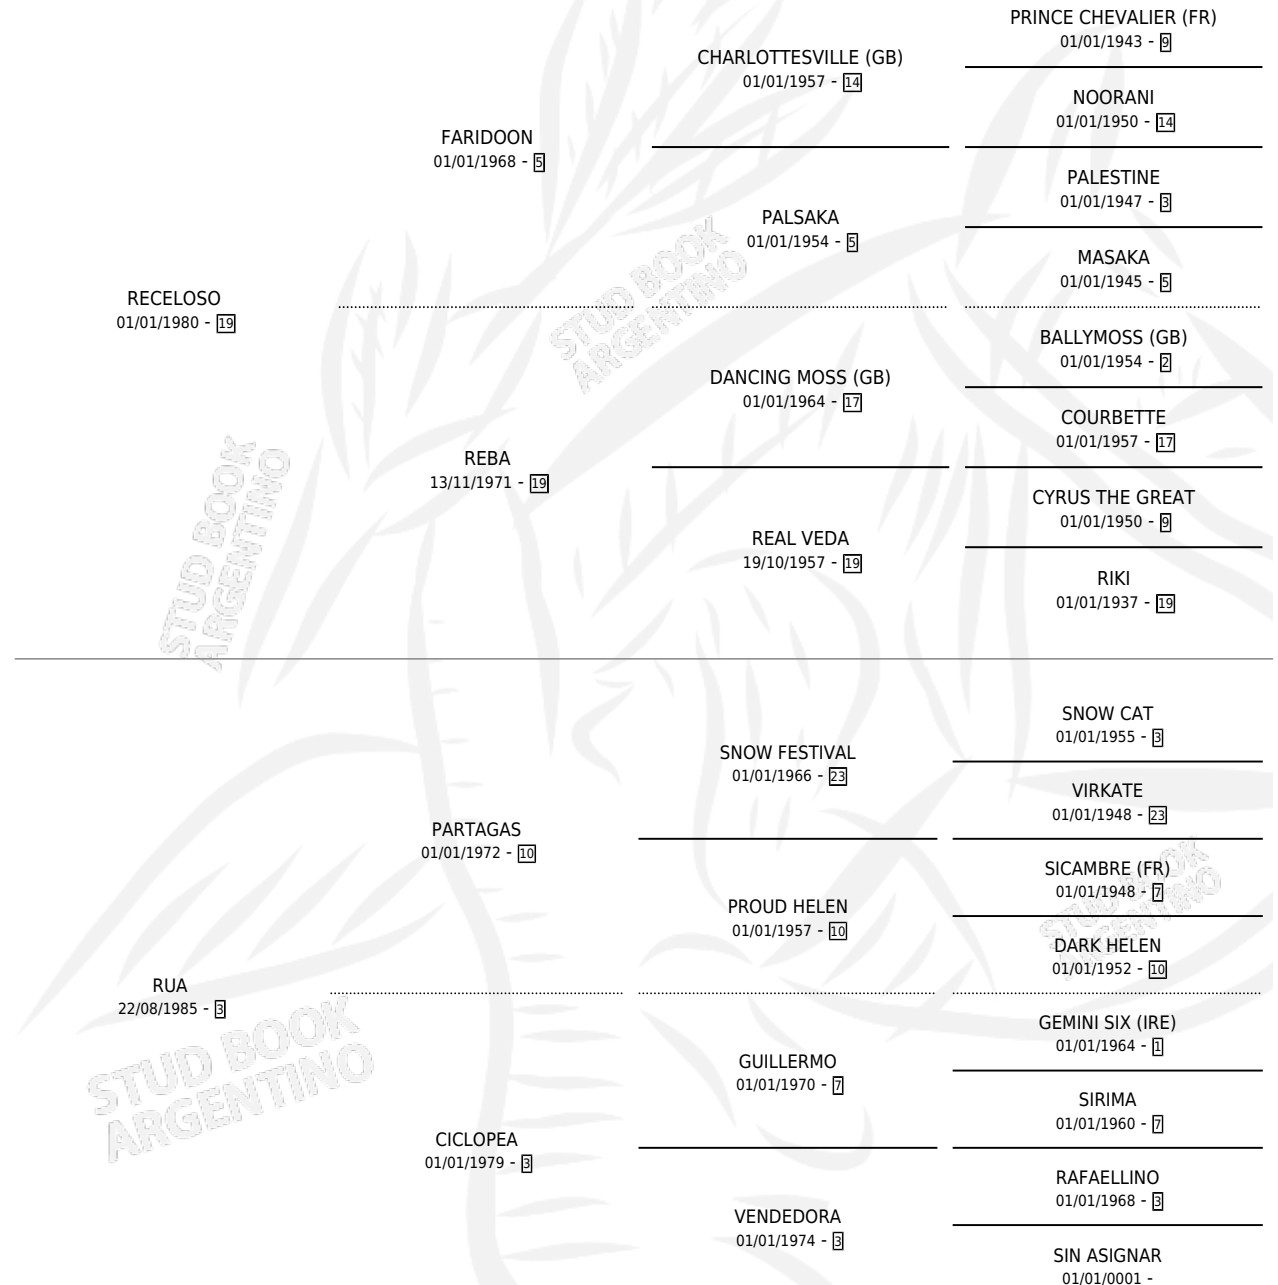

TRAIDER

por RECELOSO y RUA por PARTAGAS

Argentina · Macho · Zaino Doradillo · SP · 23/07/1992
Familia 3 · Volumen 34

ESTADO

TIPIFICACIÓN SANGUÍNEA	X
TIPIFICACIÓN POR ADN	X
PASAPORTE	X
IDENTIFICACIÓN POR MICROCHIP	X
REPRODUCTOR	X

Lugar de nacimiento: La Pastora

Criador: Sin dato

PEDIGREE

CAMPAÑA

Solo carreras oficiales de Argentina

POR EDAD

EDAD	CC	1°	2°	3°	4°	5°	NP	CLC	CLG	CLCG1	CLGG1	IMPORTE	GANANCIA / CC
5 AÑOS	4	0	0	0	0	1	3	0	0	0	0	\$0	\$0
TOTALES	4	0	0	0	0	1	3	0	0	0	0	\$0	\$0
%		0.0%	0.0%	0.0%	0.0%	25.0%	75.0%	0.0%	0.0%	0.0%	0.0%		