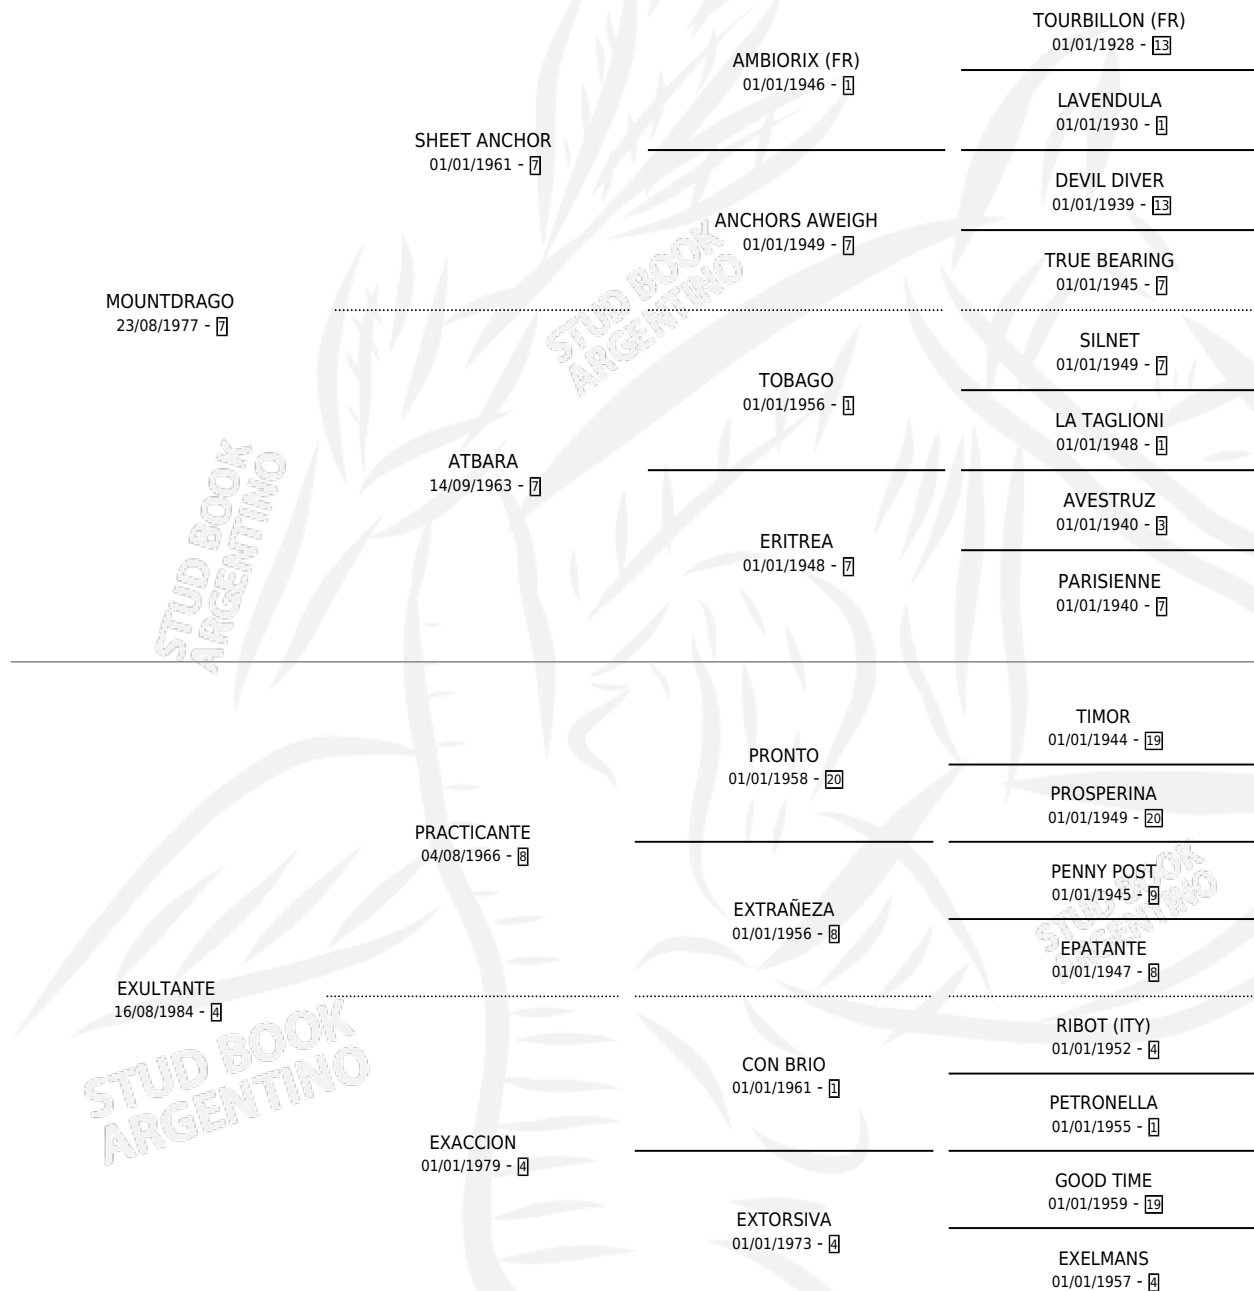

Lugar de nacimiento: Don Yayo
Criador: Solveyra Eduardo Alfredo

PEDIGREE

CAMPAÑA

Solo carreras oficiales de Argentina

POR EDAD

EDAD	CC	1°	2°	3°	4°	5°	NP	CLC	CLG	CLCG1	CLGG1	IMPORTE	GANANCIA / CC
3 AÑOS	1	0	0	0	0	0	1	0	0	0	0	\$0	\$0
4 AÑOS	1	0	0	0	0	0	1	0	0	0	0	\$0	\$0
TOTALES	2	0	0	0	0	0	2	0	0	0	0	\$0	\$0
%		0.0%	0.0%	0.0%	0.0%	0.0%	100%	0.0%	0.0%	0.0%	0.0%		