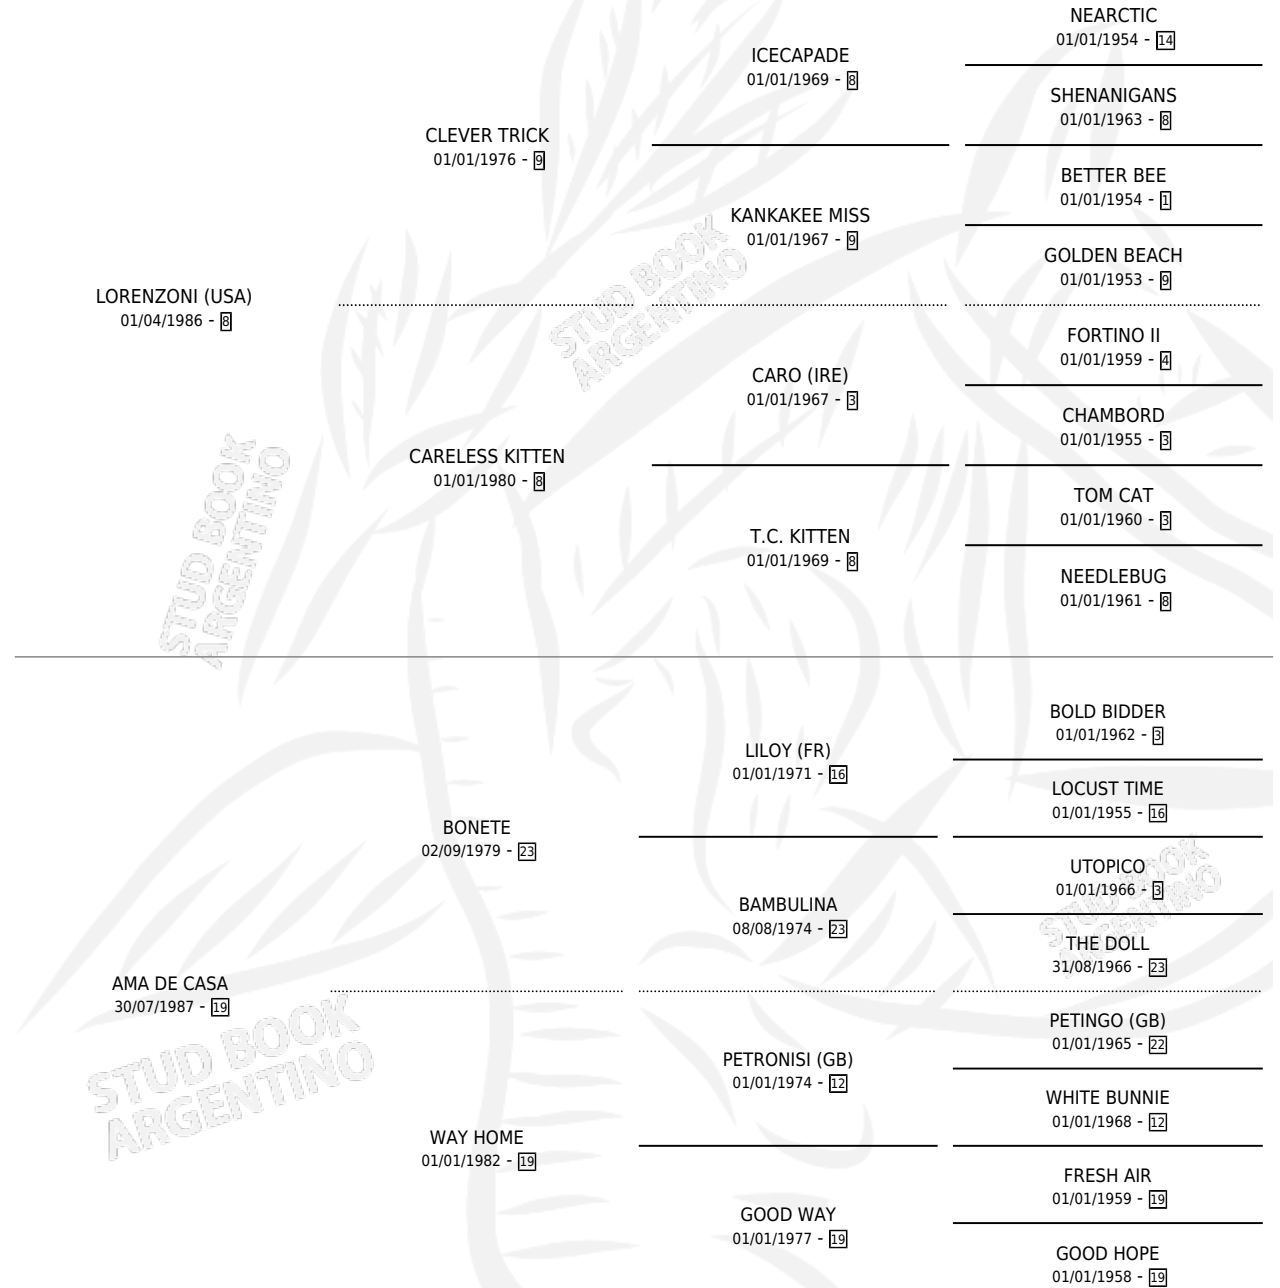

EL AMO

por LORENZONI (USA) y AMA DE CASA por BONETE

Argentina · Macho · Alazan · SP · 18/07/1992
Familia 19-c · Volumen 34

ESTADO

TIPIFICACIÓN SANGUÍNEA	X
TIPIFICACIÓN POR ADN	X
PASAPORTE	X
IDENTIFICACIÓN POR MICROCHIP	X
REPRODUCTOR	X

Lugar de nacimiento: Don Yayo

Criador: Sin dato

PEDIGREE

EL AMO

Datos oficiales del Stud Book Argentino

Documento generado el 14/05/2026

studbook.org.ar