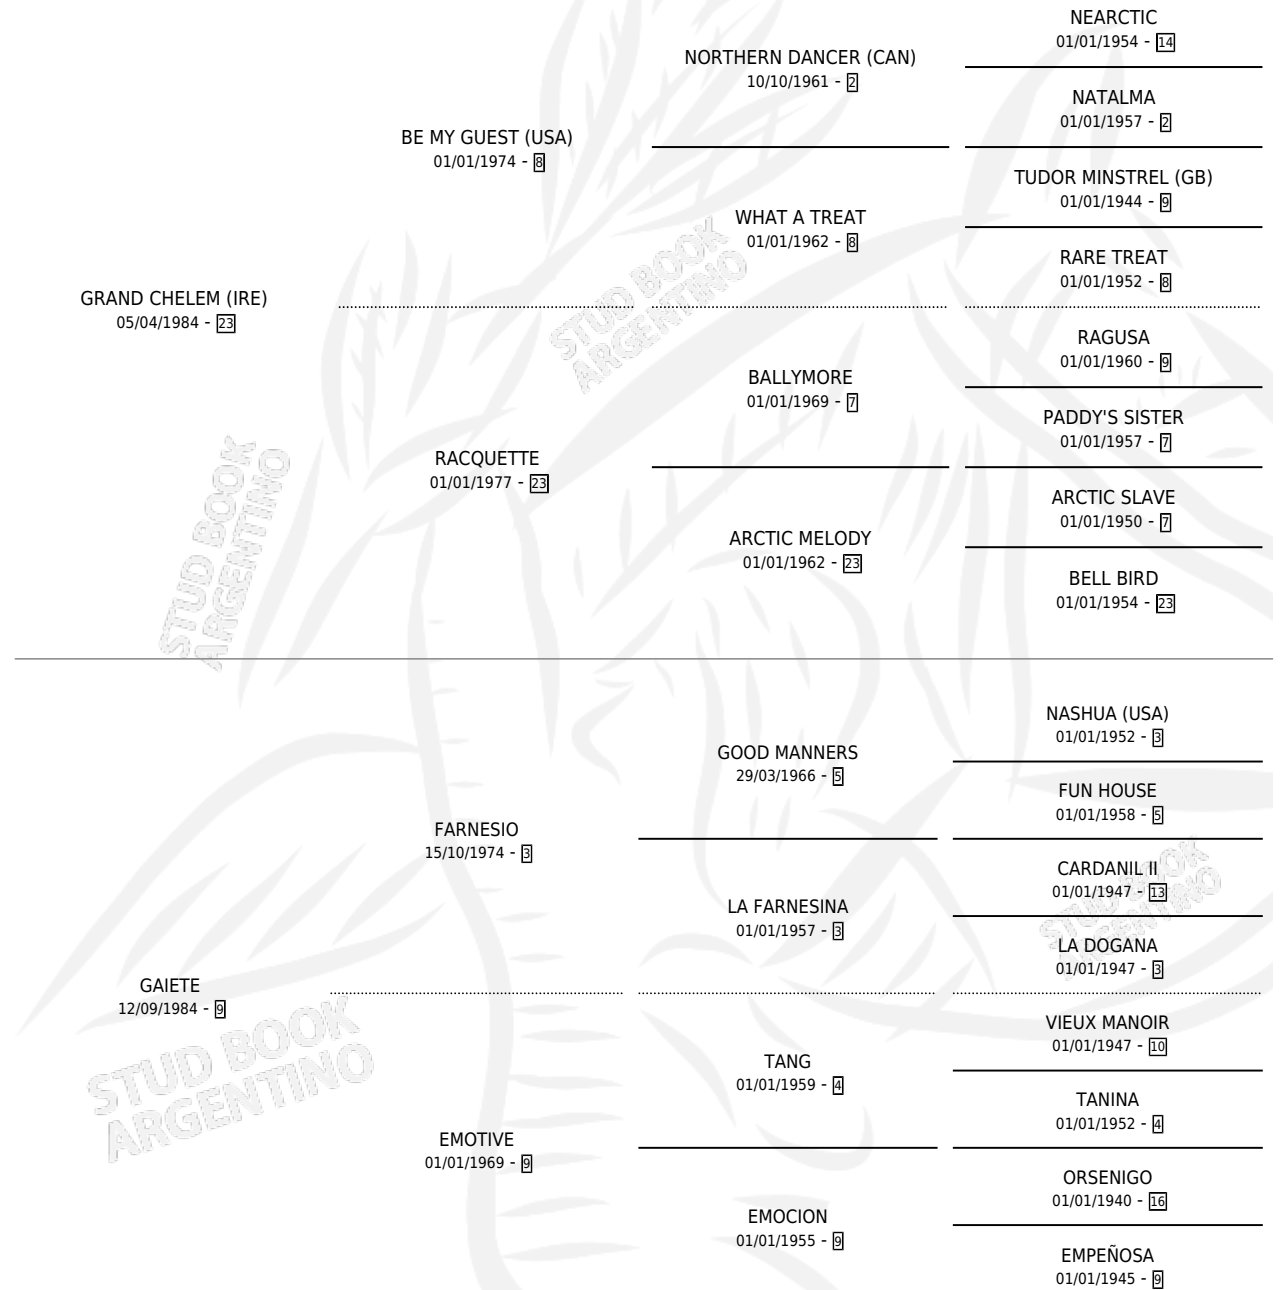

GATILLADO

por **GRAND CHELEM (IRE)** y **GAIETE** por **FARNESIO**

Argentina · Macho · Zaino · SP · 20/07/1992
Familia 9-g · Volumen 34

ESTADO

TIPIFICACIÓN SANGUÍNEA	X
TIPIFICACIÓN POR ADN	X
PASAPORTE	X
IDENTIFICACIÓN POR MICROCHIP	X
REPRODUCTOR	X

Lugar de nacimiento: Don Yayo

Criador: Sin dato

PEDIGREE

CAMPAÑA

Solo carreras oficiales de Argentina

POR EDAD

EDAD	CC	1°	2°	3°	4°	5°	NP	CLC	CLG	CLCG1	CLGG1	IMPORTE	GANANCIA / CC
6 AÑOS	1	0	0	0	1	0	0	0	0	0	0	\$0	\$0
7 AÑOS	2	0	0	0	1	0	1	0	0	0	0	\$195	\$98
TOTALES	3	0	0	0	2	0	1	0	0	0	0	\$195	\$65
%		0.0%	0.0%	0.0%	66.7%	0.0%	33.3%	0.0%	0.0%	0.0%	0.0%		