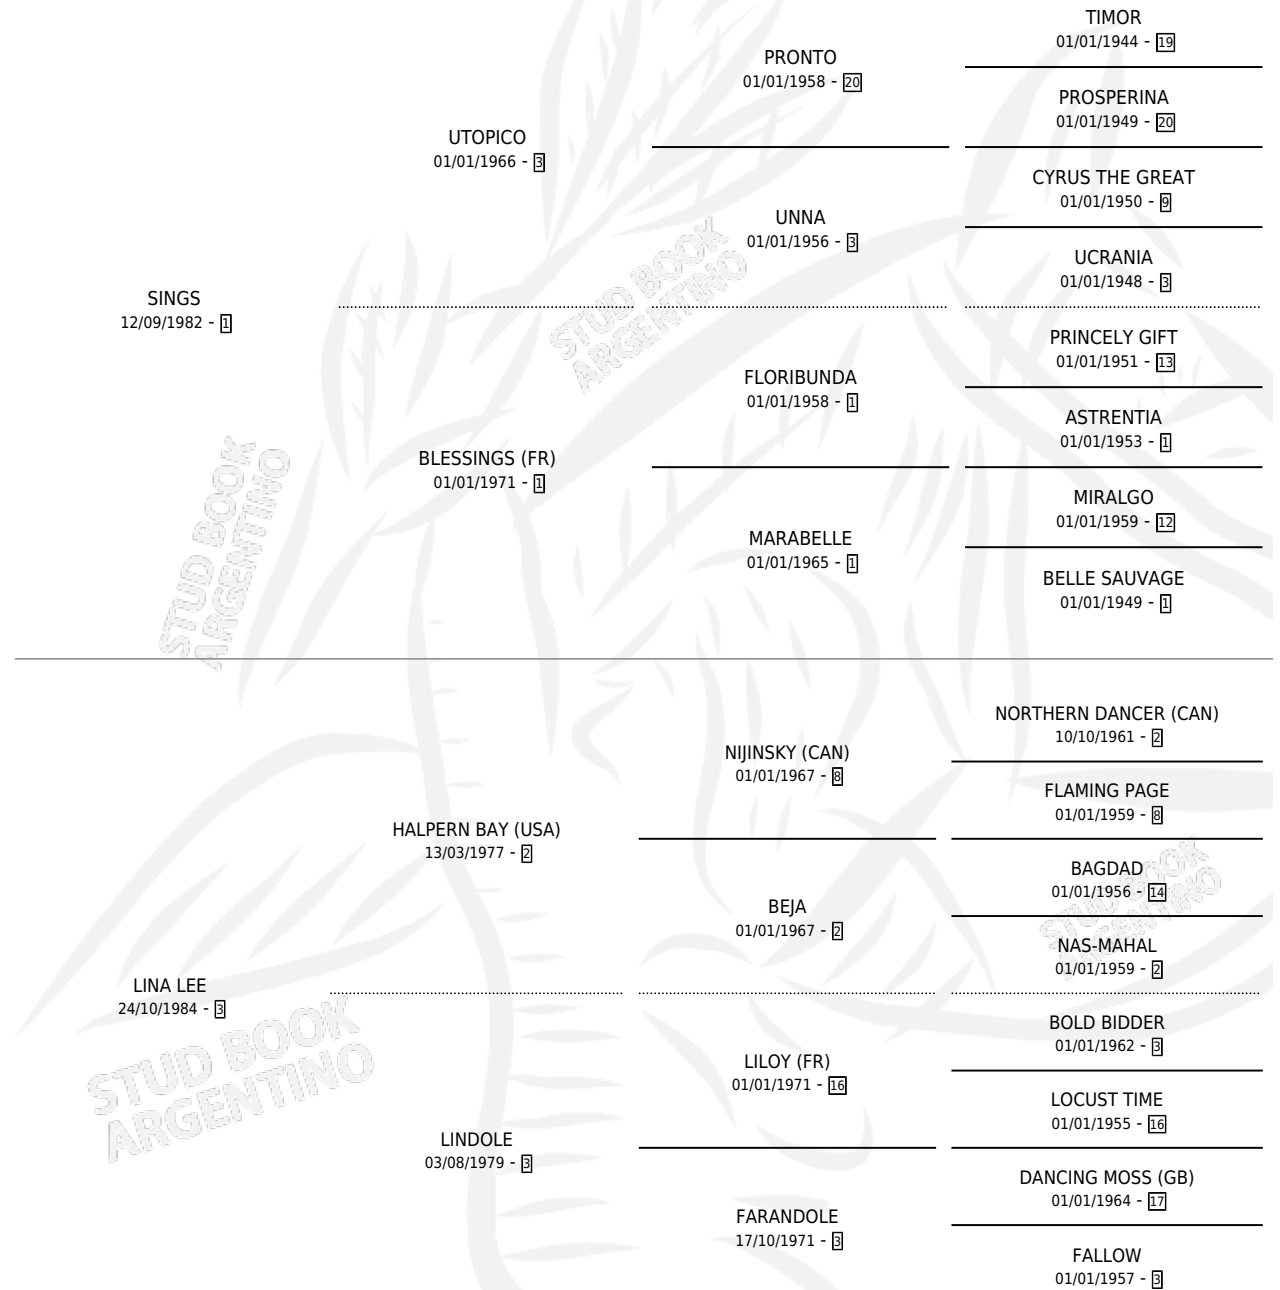

CANTALINA

por SINGS y LINA LEE por HALPERN BAY (USA)

Argentina · Hembra · Zaino Doradillo · SP · 09/07/1992
Familia 3-i · Volumen 34

ESTADO

TIPIFICACIÓN SANGUÍNEA	✓
TIPIFICACIÓN POR ADN	✓
PASAPORTE	X
IDENTIFICACIÓN POR MICROCHIP	X
REPRODUCTOR	✓

Lugar de nacimiento: Santa Maria De Araras

Criador: Santa Maria De Araras

~

HIJOS

	MACHOS	HEMBRAS
6 NACIERON	1	5
1 CORRIERON	0	1

SIN ACTUACIONES

PEDIGREE

CAMPAÑA

Solo carreras oficiales de Argentina

POR EDAD

EDAD	CC	1°	2°	3°	4°	5°	NP	CLC	CLG	CLCG1	CLGG1	IMPORTE	GANANCIA / CC
2 AÑOS	5	0	0	1	1	2	1	0	0	0	0	\$2,055	\$411
3 AÑOS	7	1	3	0	2	0	1	0	0	0	0	\$15,545	\$2,221
4 AÑOS	3	0	0	0	0	0	3	0	0	0	0	\$0	\$0
5 AÑOS	2	0	0	0	0	0	2	0	0	0	0	\$0	\$0
TOTALES	17	1	3	1	3	2	7	0	0	0	0	\$17,600	\$1,035
%		5.9%	17.6%	5.9%	17.6%	11.8%	41.2%	0.0%	0.0%	0.0%	0.0%		