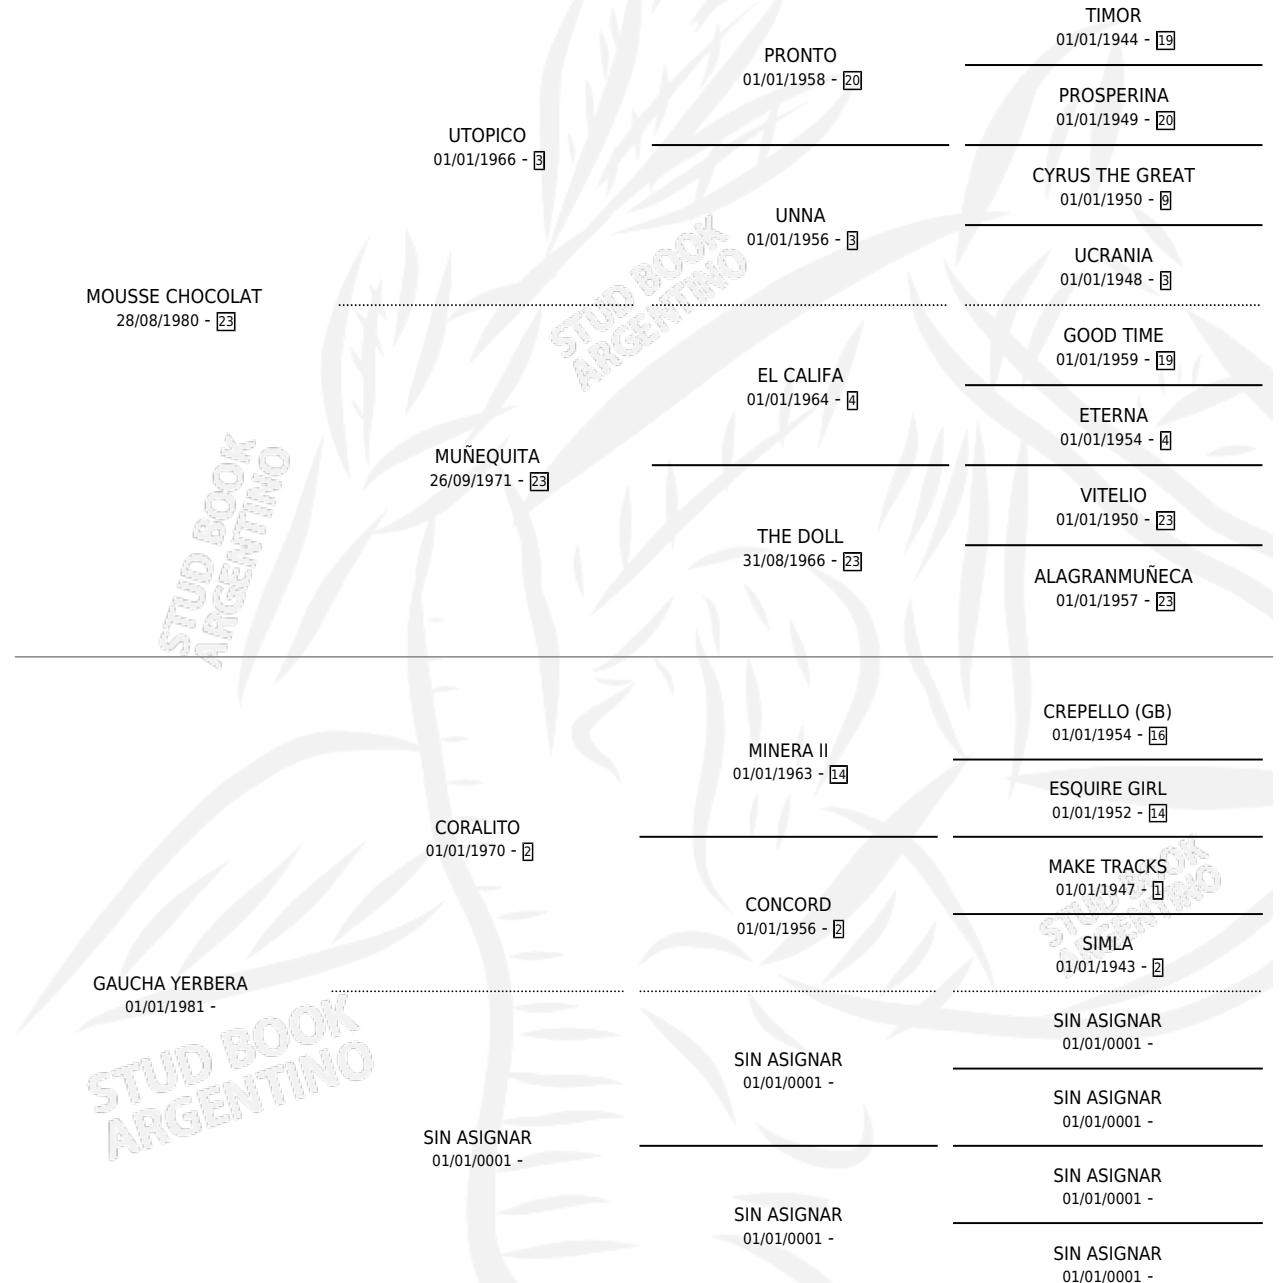

MOUSSURPRISE

por MOUSSE CHOCOLAT y GAUCHA YERBERA por CORALITO

Argentina · Hembra · Zaino · SP · 24/07/1992
Familia · Volumen 34

ESTADO

TIPIFICACIÓN SANGUÍNEA	X
TIPIFICACIÓN POR ADN	X
PASAPORTE	X
IDENTIFICACIÓN POR MICROCHIP	X
REPRODUCTOR	X

Lugar de nacimiento: El Macoco

Criador: Sin dato

PEDIGREE

MOUSSURPRISE

Datos oficiales del Stud Book Argentino

Documento generado el 02/05/2026

studbook.org.ar