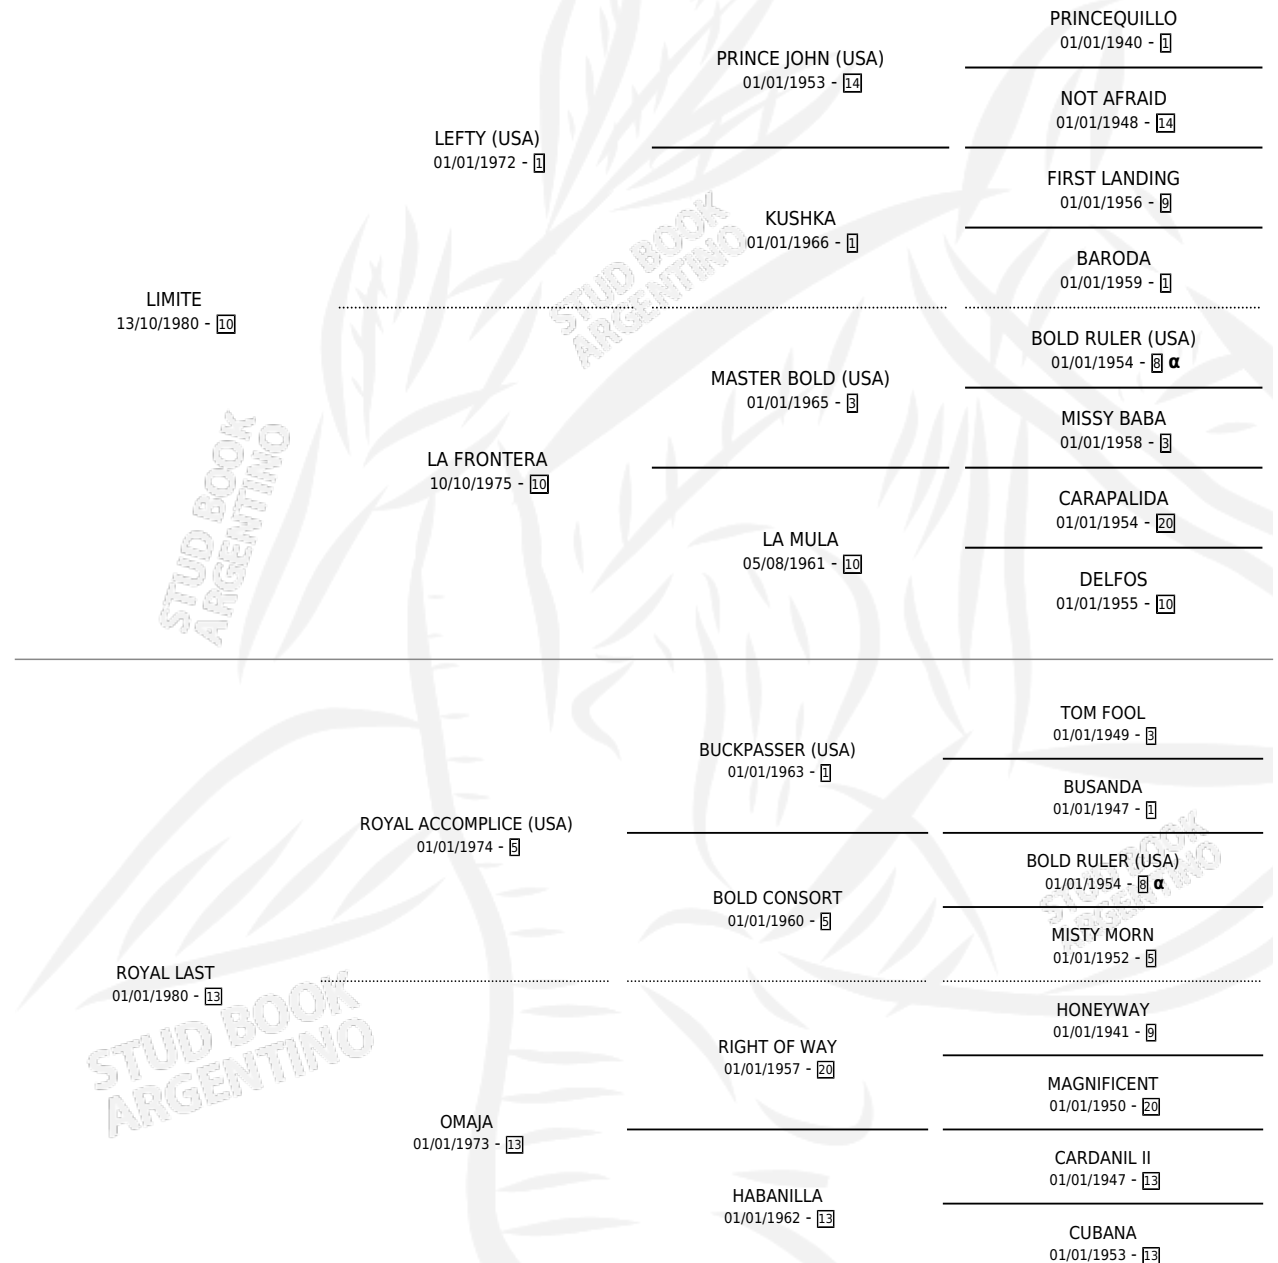

LIMIEND

por LIMITE y ROYAL LAST por ROYAL ACCOMPLICE (USA)

Argentina · Hembra · Alazan · SP · 02/08/1992
Familia 13-e · Volumen 34

ESTADO

TIPIFICACIÓN SANGUÍNEA	X
TIPIFICACIÓN POR ADN	X
PASAPORTE	X
IDENTIFICACIÓN POR MICROCHIP	X
REPRODUCTOR	X

Lugar de nacimiento: Azul Blanca

Criador: Sin dato

PEDIGREE

INBREEDING : α

LIMIEND

Datos oficiales del Stud Book Argentino

Documento generado el 23/04/2026

studbook.org.ar