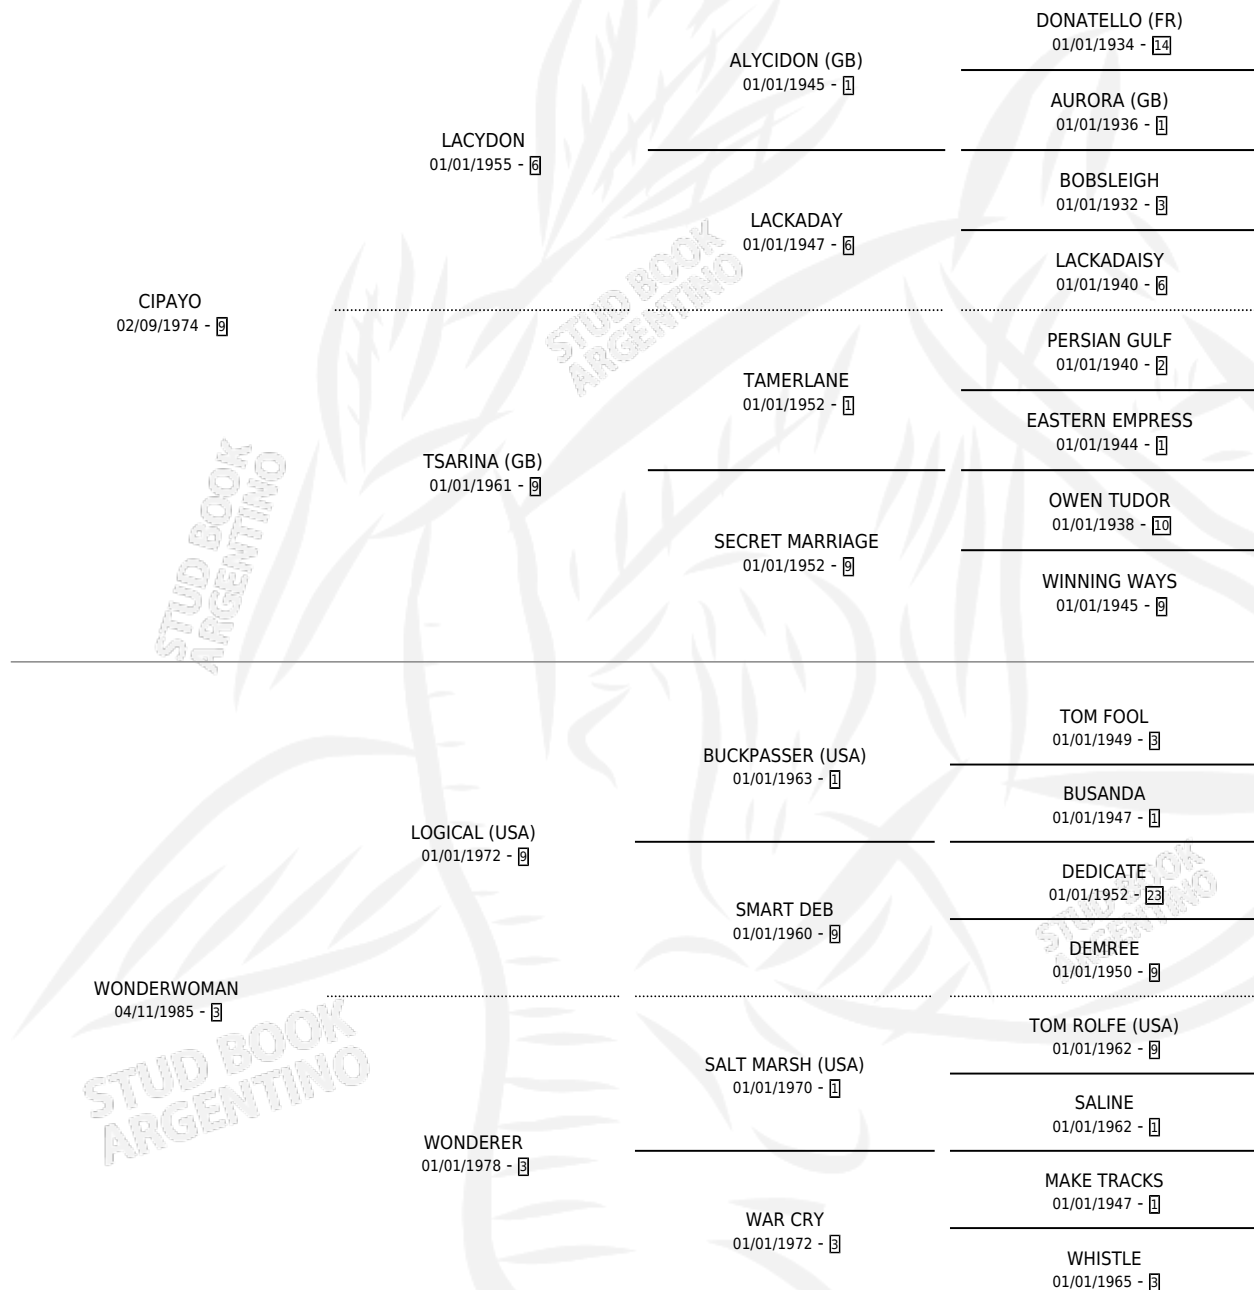

MARIA JACINTA

por CIPAYO y WONDERWOMAN por LOGICAL (USA)

Argentina · Hembra · Zaino · SP · 30/07/1992
Familia 3-e · Volumen 34

ESTADO

TIPIFICACIÓN SANGUÍNEA	✓
TIPIFICACIÓN POR ADN	X
PASAPORTE	X
IDENTIFICACIÓN POR MICROCHIP	X
REPRODUCTOR	✓

Lugar de nacimiento: La Quebrada

Criador: Sin dato

~

HIJOS

	MACHOS	HEMBRAS
5 NACIERON	2	3
4 CORRIERON	2	2
4 GANARON	2	2
2 GANADORES CL	1 GANADORES GR	0 GANADORES G1

PEDIGREE

CAMPAÑA

Solo carreras oficiales de Argentina