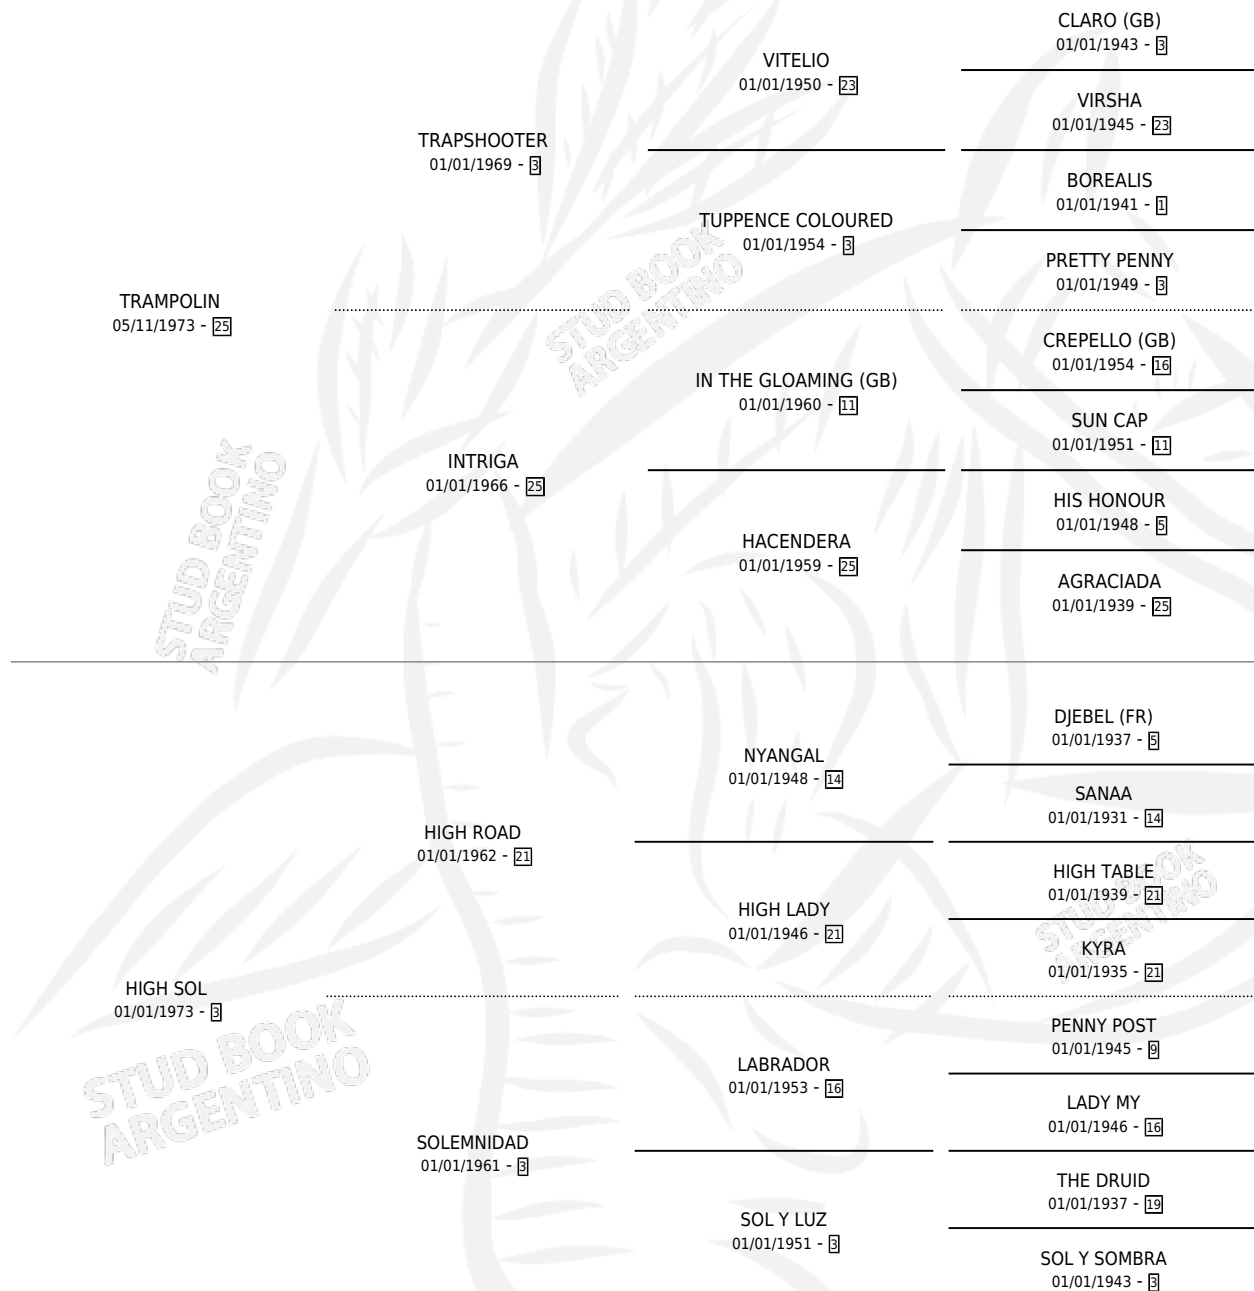

HIGH TRATO

por TRAMPOLIN y HIGH SOL por HIGH ROAD

Argentina · Macho · Alazan · SP · 03/08/1992
Familia 3-n · Volumen 34

ESTADO

TIPIFICACIÓN SANGUÍNEA	X
TIPIFICACIÓN POR ADN	X
PASAPORTE	X
IDENTIFICACIÓN POR MICROCHIP	X
REPRODUCTOR	X

Lugar de nacimiento: El Puntano

Criador: Sin dato

PEDIGREE

HIGH TRATO

Datos oficiales del Stud Book Argentino

Documento generado el 02/05/2026

studbook.org.ar