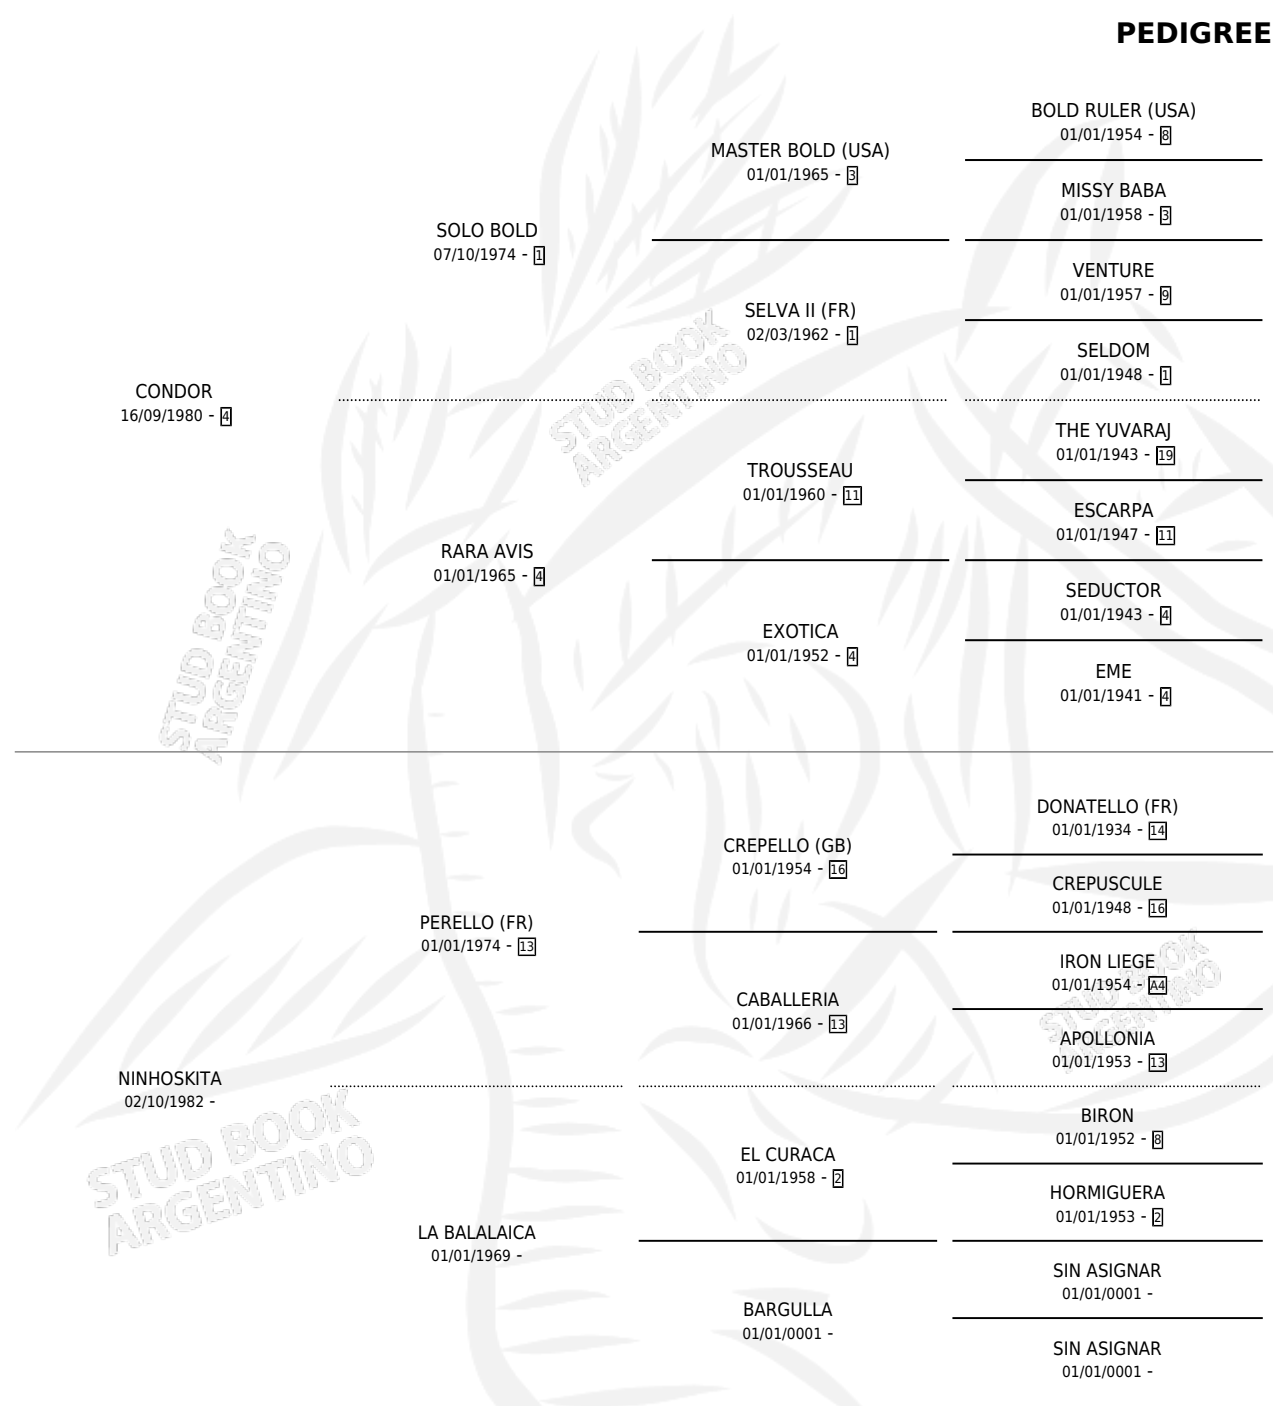

SOY PROMESA

por CONDOR y NINHOSKITA por PERELLO (FR)

Argentina · Macho · Zaino · SP · 16/07/1992
Familia · Volumen 34

ESTADO

TIPIFICACIÓN SANGUÍNEA	X
TIPIFICACIÓN POR ADN	X
PASAPORTE	X
IDENTIFICACIÓN POR MICROCHIP	X
REPRODUCTOR	X

Lugar de nacimiento: Cachito

Criador: Sin dato

PEDIGREE

CAMPAÑA

Solo carreras oficiales de Argentina

POR EDAD

EDAD	CC	1°	2°	3°	4°	5°	NP	CLC	CLG	CLCG1	CLGG1	IMPORTE	GANANCIA / CC
2 AÑOS	3	0	0	0	0	0	3	0	0	0	0	\$0	\$0
TOTALES	3	0	0	0	0	0	3	0	0	0	0	\$0	\$0
%		0.0%	0.0%	0.0%	0.0%	0.0%	100%	0.0%	0.0%	0.0%	0.0%		