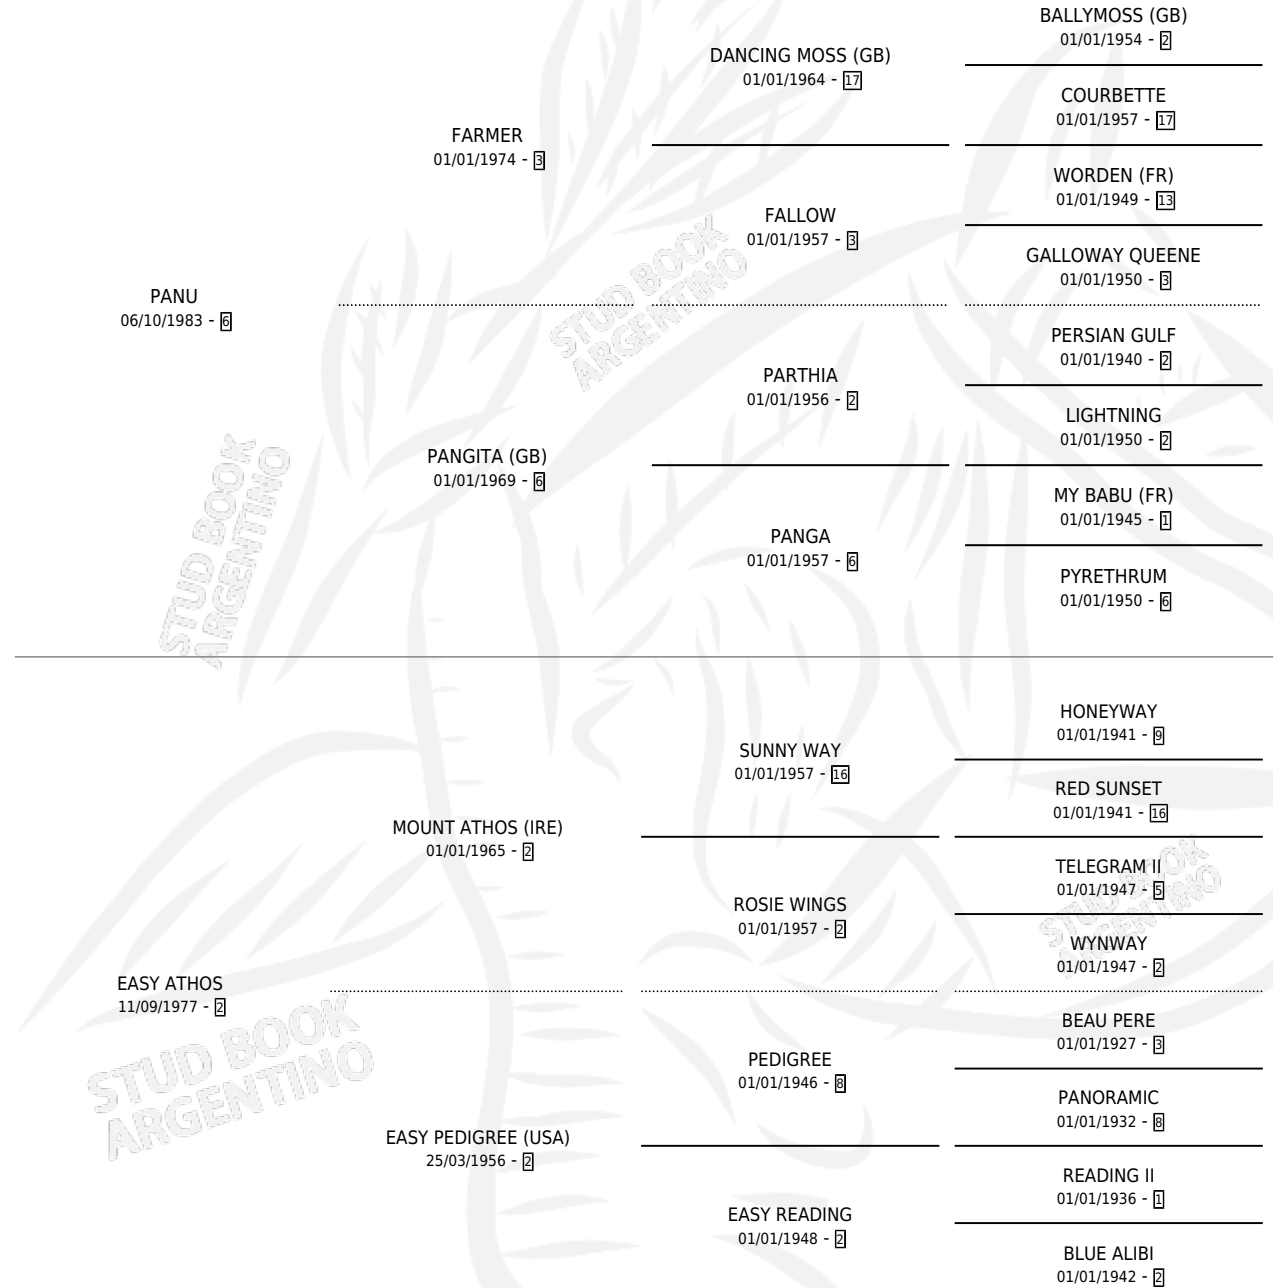

SOY CANDIDATA

por PANU y EASY ATHOS por MOUNT ATHOS (IRE)

Argentina · Hembra · Zaino Doradillo · SP · 17/07/1992
Familia 2 · Volumen 34

ESTADO

TIPIFICACIÓN SANGUÍNEA	X
TIPIFICACIÓN POR ADN	X
PASAPORTE	X
IDENTIFICACIÓN POR MICROCHIP	X
REPRODUCTOR	X

Lugar de nacimiento: Cachito

Criador: Sin dato

PEDIGREE

SOY CANDIDATA

Datos oficiales del Stud Book Argentino

Documento generado el 07/05/2026

studbook.org.ar