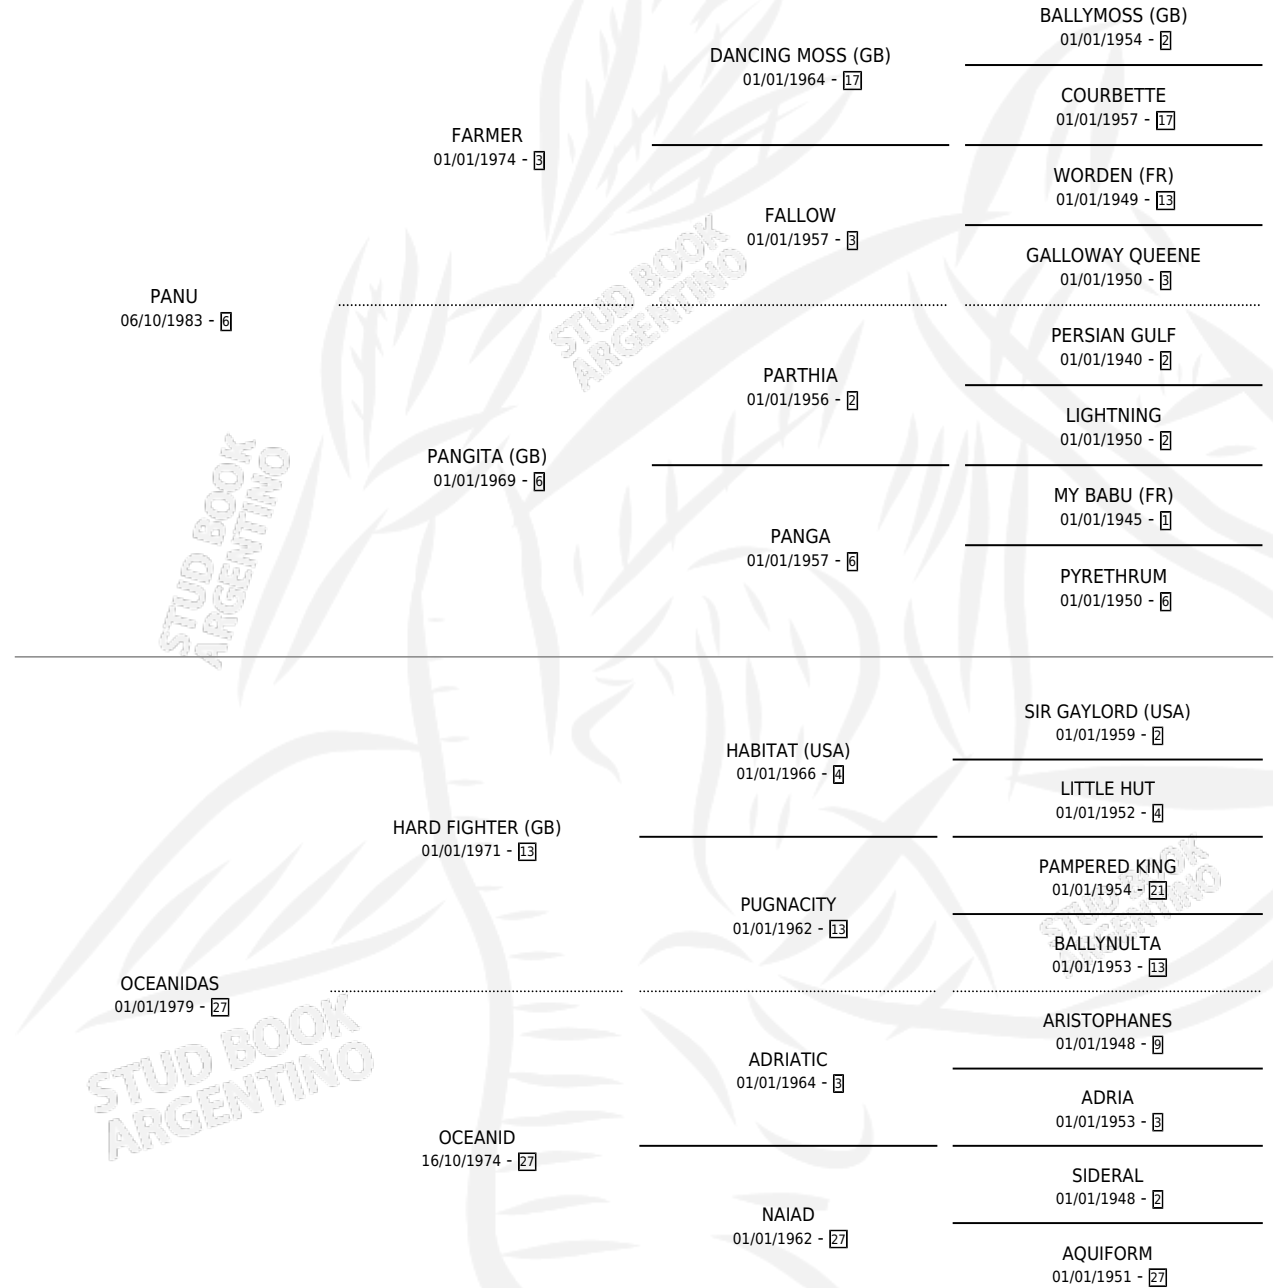

SOY PANU

por PANU y OCEANIDAS por HARD FIGHTER (GB)

Argentina · Hembra · Alazan · SP · 20/07/1992
Familia 27-a · Volumen 34

ESTADO

TIPIFICACIÓN SANGUÍNEA	X
TIPIFICACIÓN POR ADN	X
PASAPORTE	X
IDENTIFICACIÓN POR MICROCHIP	X
REPRODUCTOR	X

Lugar de nacimiento: Cachito

Criador: Sin dato

PEDIGREE

SOY PANU

Datos oficiales del Stud Book Argentino

Documento generado el 05/05/2026

studbook.org.ar