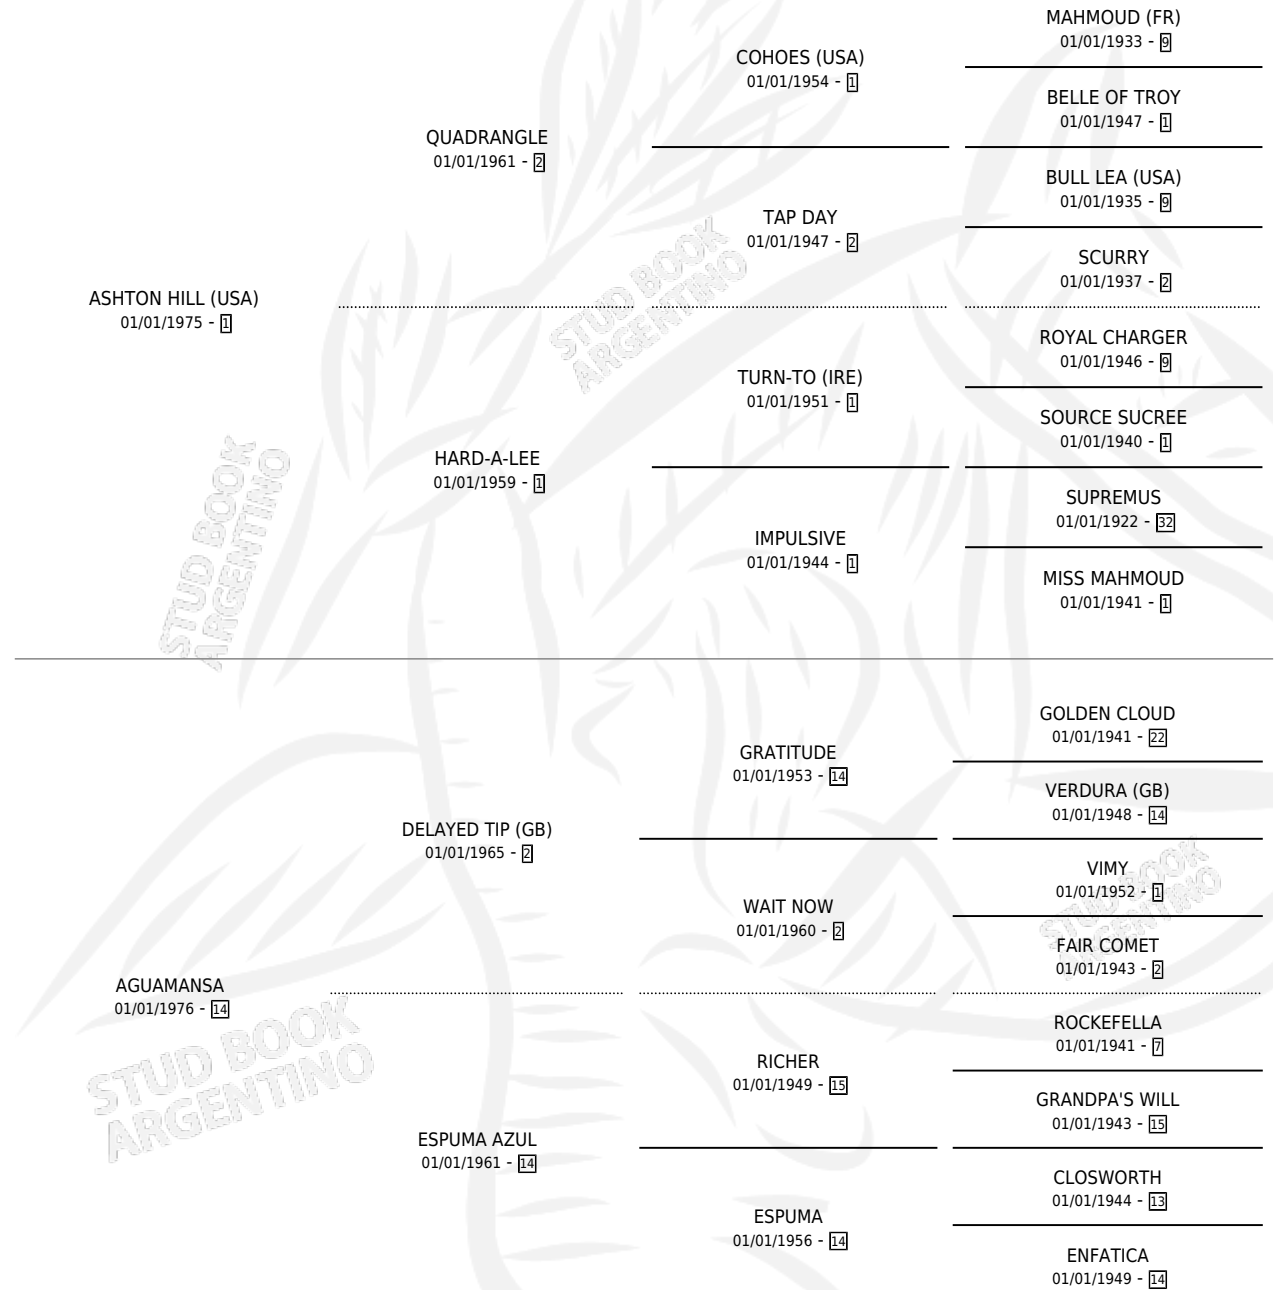

ASHTON SERRANA

por **ASHTON HILL (USA)** y **AGUAMANSA** por **DELAYED TIP (GB)**

Argentina · Hembra · Alazan Tostado · SP · 19/08/1992
Familia 14-a · Volumen 34

ESTADO

TIPIFICACIÓN SANGUÍNEA	X
TIPIFICACIÓN POR ADN	X
PASAPORTE	X
IDENTIFICACIÓN POR MICROCHIP	X
REPRODUCTOR	X

Lugar de nacimiento: Trebol de Cuatro Hojas

Criador: Sin dato

PEDIGREE

CAMPAÑA

Solo carreras oficiales de Argentina

POR EDAD

EDAD	CC	1°	2°	3°	4°	5°	NP	CLC	CLG	CLCG1	CLGG1	IMPORTE	GANANCIA / CC
2 AÑOS	1	0	0	0	0	0	1	0	0	0	0	\$0	\$0
3 AÑOS	18	0	2	1	3	1	11	0	0	0	0	\$4,181	\$232
4 AÑOS	11	1	1	0	1	0	8	0	0	0	0	\$4,680	\$425
5 AÑOS	11	0	1	1	0	1	8	0	0	0	0	\$1,406	\$128
TOTALES	41	1	4	2	4	2	28	0	0	0	0	\$10,267	\$250
%		2.4%	9.8%	4.9%	9.8%	4.9%	68.3%	0.0%	0.0%	0.0%	0.0%		