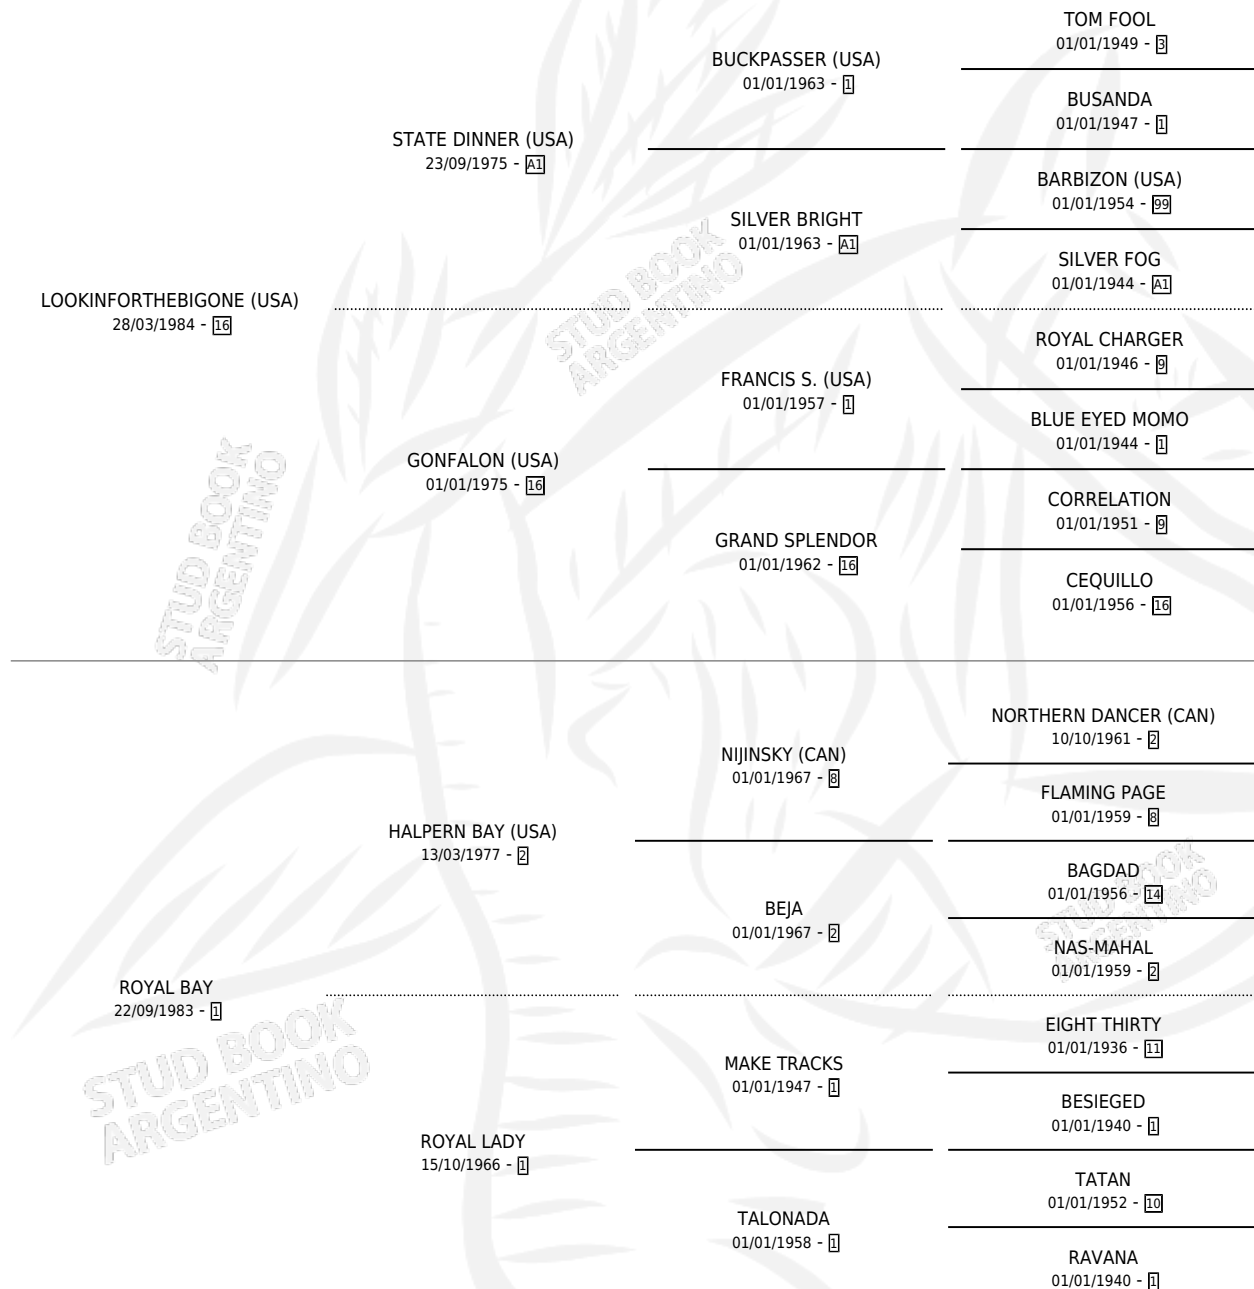

EAST BAY

por LOOKINFORTHEBIGONE (USA) y ROYAL BAY por HALPERN BAY (USA)

Argentina · Hembra · Zaino Colorado · SP · 30/07/1992
Familia 1-w · Volumen 34

ESTADO

TIPIFICACIÓN SANGUÍNEA	✓
TIPIFICACIÓN POR ADN	✓
PASAPORTE	X
IDENTIFICACIÓN POR MICROCHIP	X
REPRODUCTOR	✓

Lugar de nacimiento: La Quebrada

Criador: Ceriani Cernadas Hernan y Ferrer Reyes Sara Ceriani De

~

HIJOS

	MACHOS	HEMBRAS
5 NACIERON	3	2
2 CORRIERON	2	0
2 GANARON	2	0
0 GANADORES CL	0 GANADORES GR	0 GANADORES G1

PEDIGREE