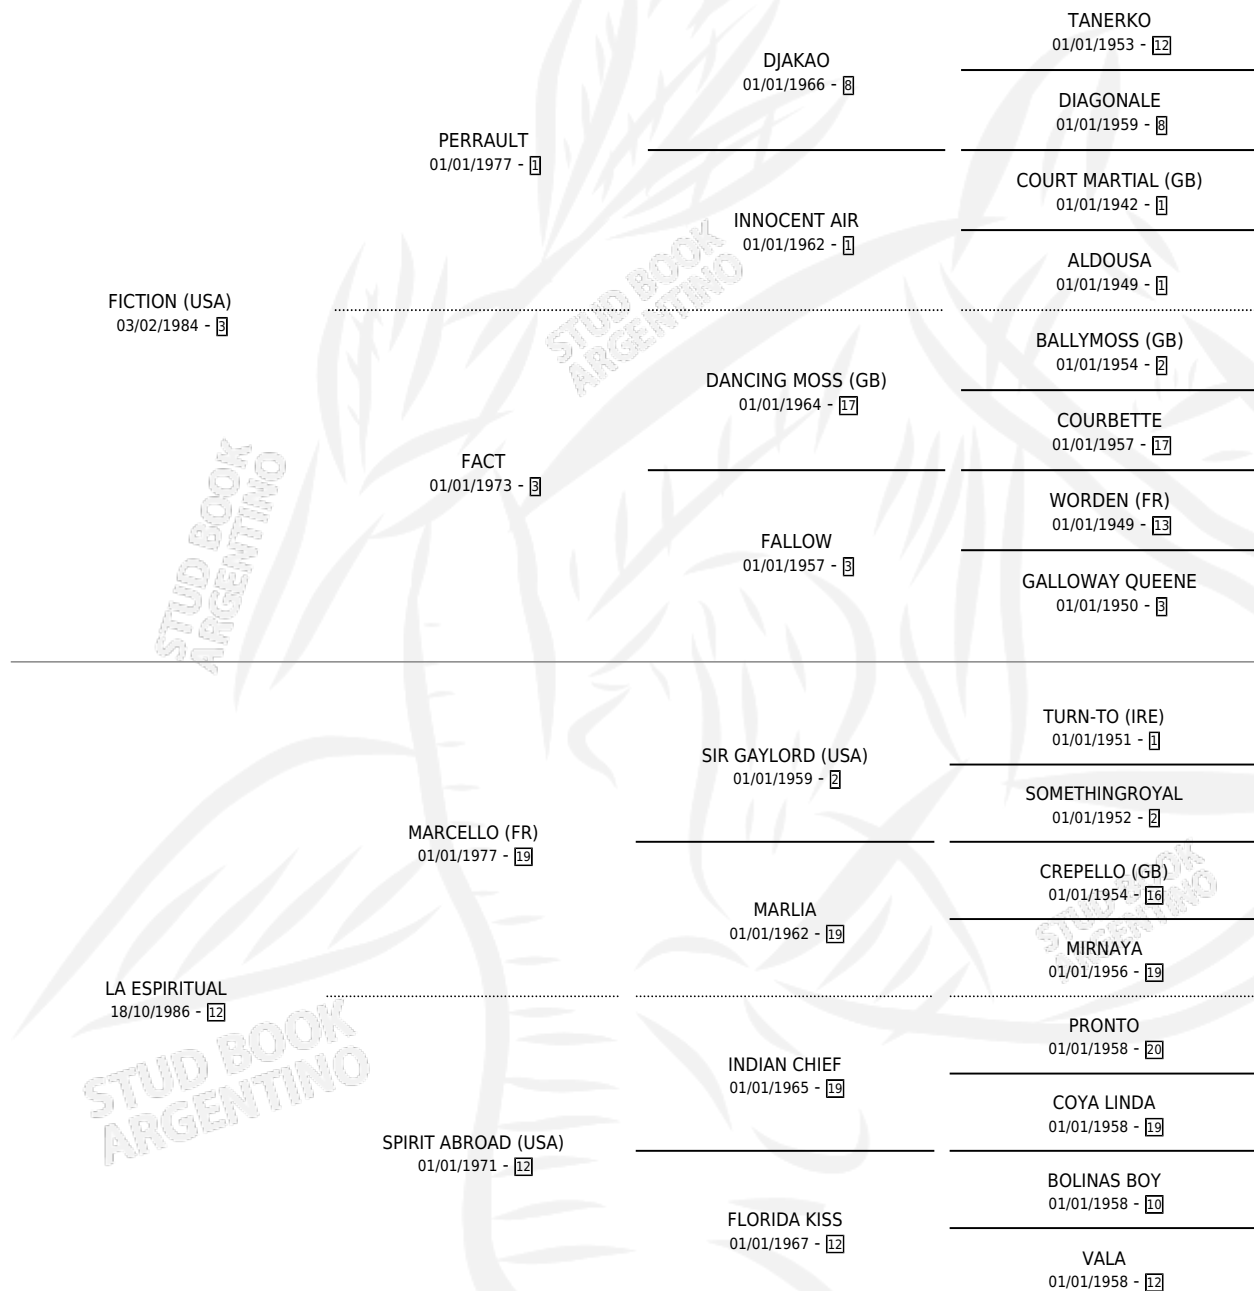

EL FICTICIO

por **FICTION (USA)** y **LA ESPIRITUAL por MARCELLO (FR)**

Argentina · Macho · Zaino · SP · 13/08/1992
Familia 12-b · Volumen 34

ESTADO

TIPIFICACIÓN SANGUÍNEA	X
TIPIFICACIÓN POR ADN	X
PASAPORTE	X
IDENTIFICACIÓN POR MICROCHIP	X
REPRODUCTOR	X

Lugar de nacimiento: Aconcagua

Criador: Sin dato

PEDIGREE

EL FICTICIO

Datos oficiales del Stud Book Argentino

Documento generado el 14/05/2026

studbook.org.ar