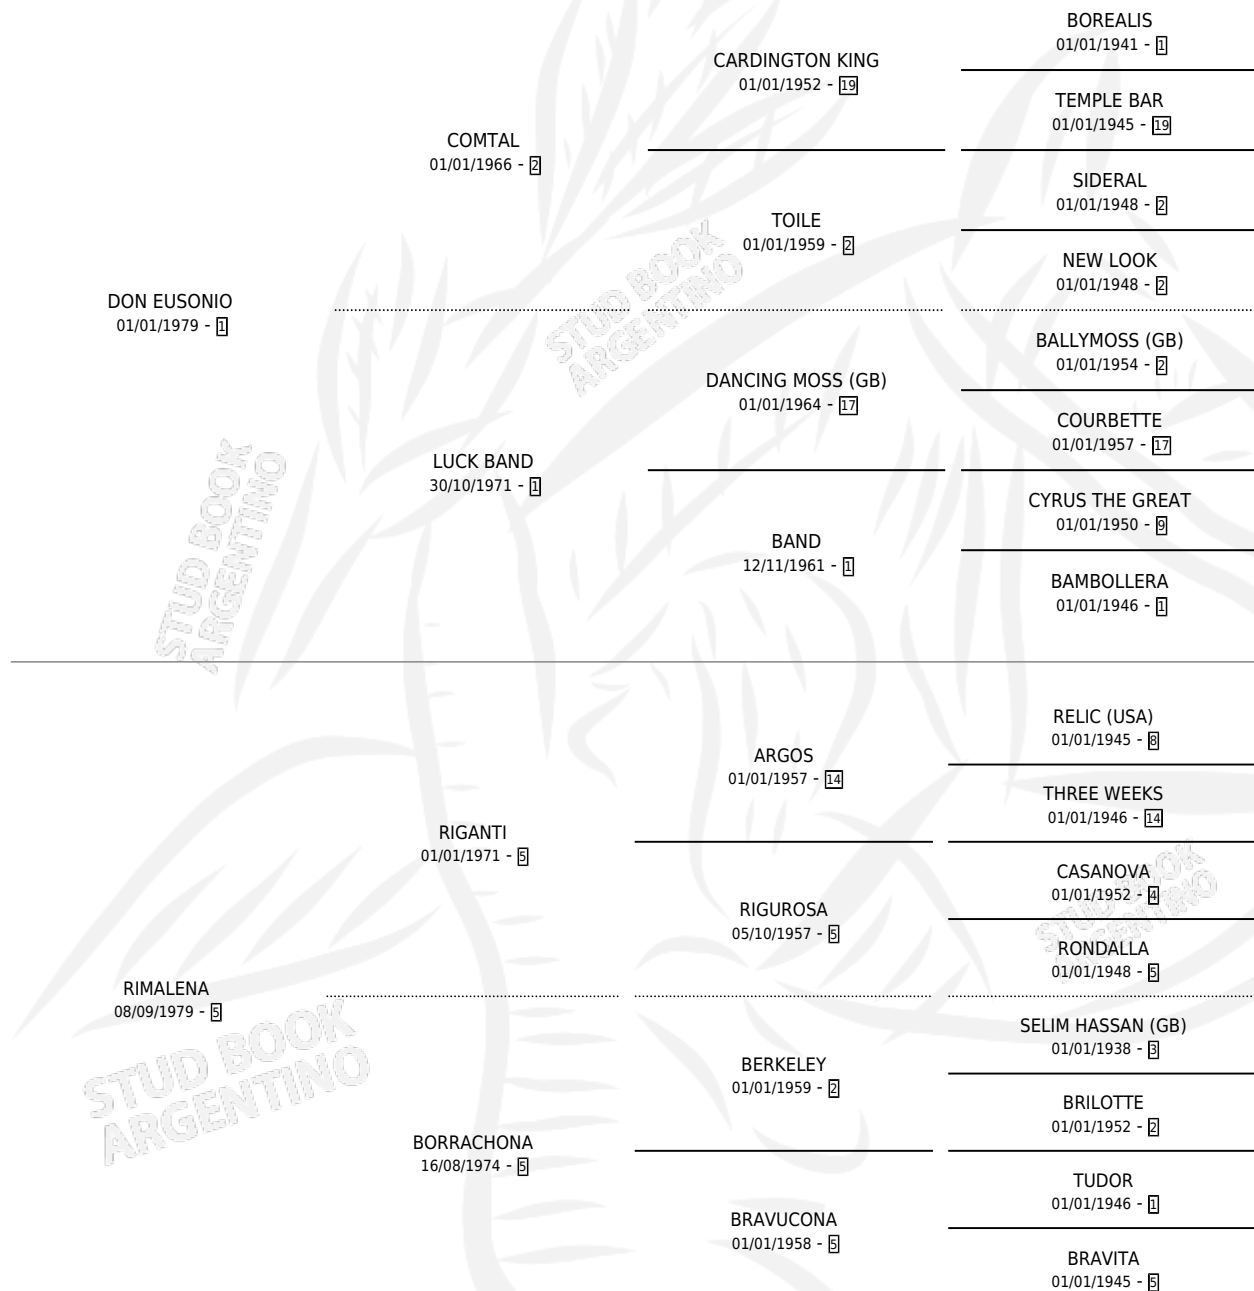

DOÑA LENA

por DON EUSONIO y RIMALENA por RIGANTI

Argentina · Hembra · Zaino · SP · 27/07/1992
Familia 5-j · Volumen 34

ESTADO

TIPIFICACIÓN SANGUÍNEA	X
TIPIFICACIÓN POR ADN	X
PASAPORTE	X
IDENTIFICACIÓN POR MICROCHIP	X
REPRODUCTOR	X

Lugar de nacimiento: Tramo Veinte

Criador: Tramo Veinte

PEDIGREE

DOÑA LENA

Datos oficiales del Stud Book Argentino

Documento generado el 12/06/2026

studbook.org.ar