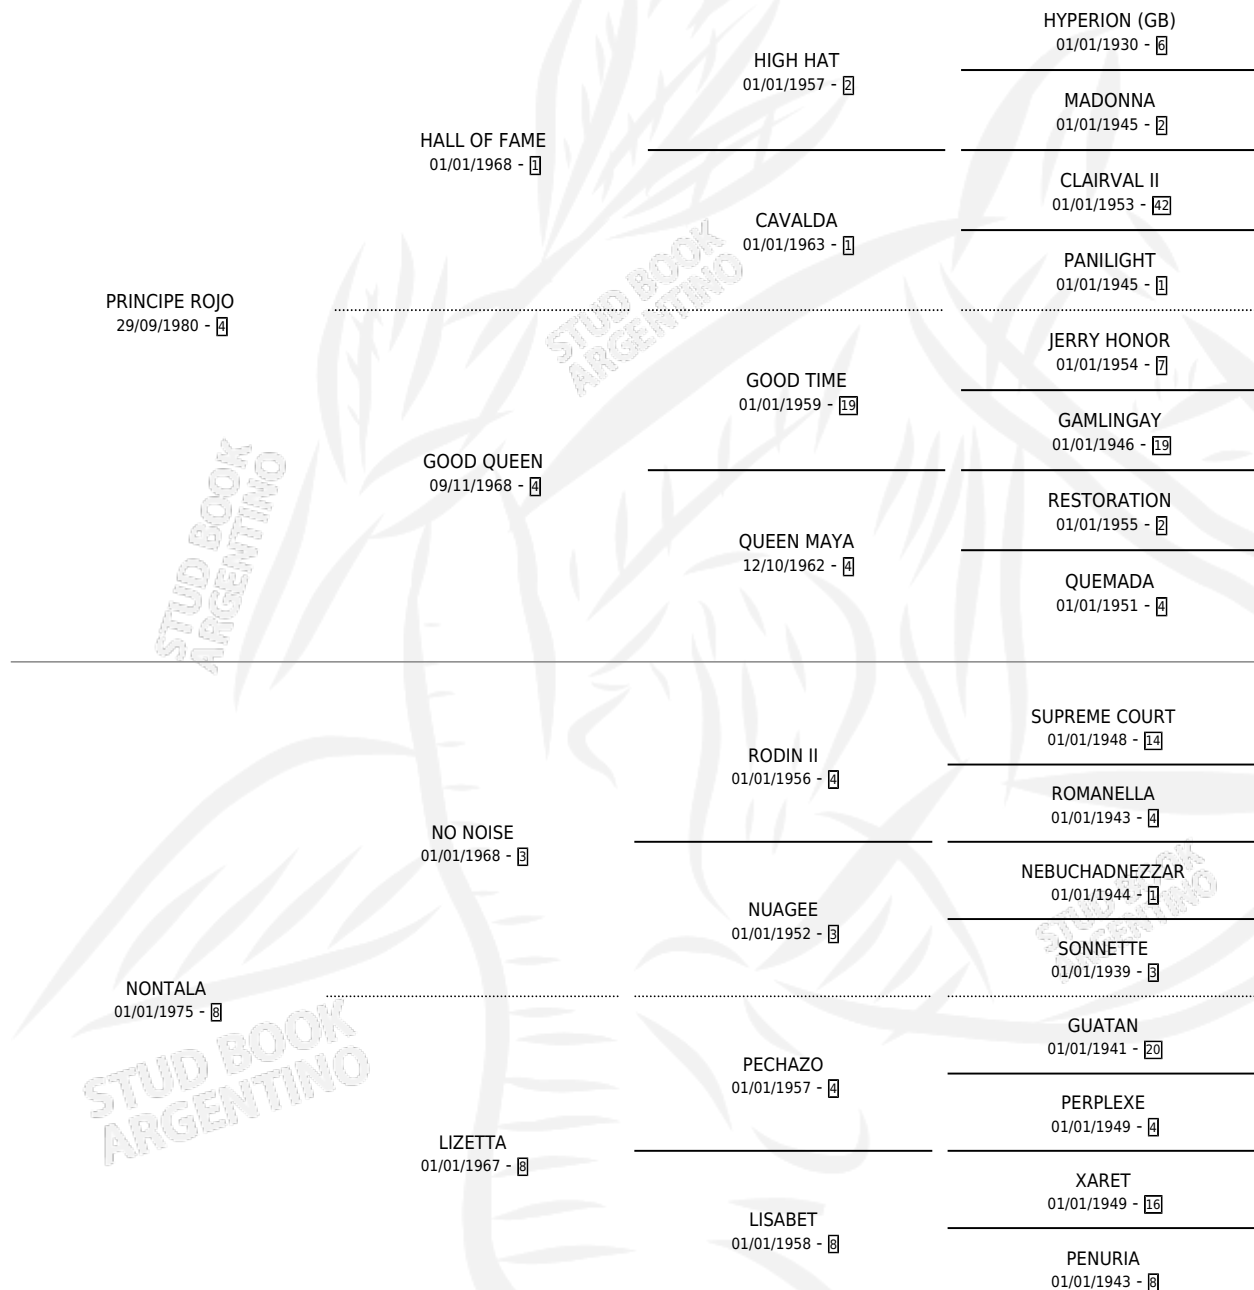

PRINCESA DEL SUR

por PRINCIPE ROJO y NONTALA por NO NOISE

Argentina · Hembra · Zaino · SP · 20/07/1992
Familia 8-c · Volumen 34

ESTADO

TIPIFICACIÓN SANGUÍNEA	X
TIPIFICACIÓN POR ADN	X
PASAPORTE	X
IDENTIFICACIÓN POR MICROCHIP	X
REPRODUCTOR	X

Lugar de nacimiento: Alto Grande

Criador: Sin dato

PEDIGREE

PRINCESA DEL SUR

Datos oficiales del Stud Book Argentino

Documento generado el 09/05/2026

studbook.org.ar