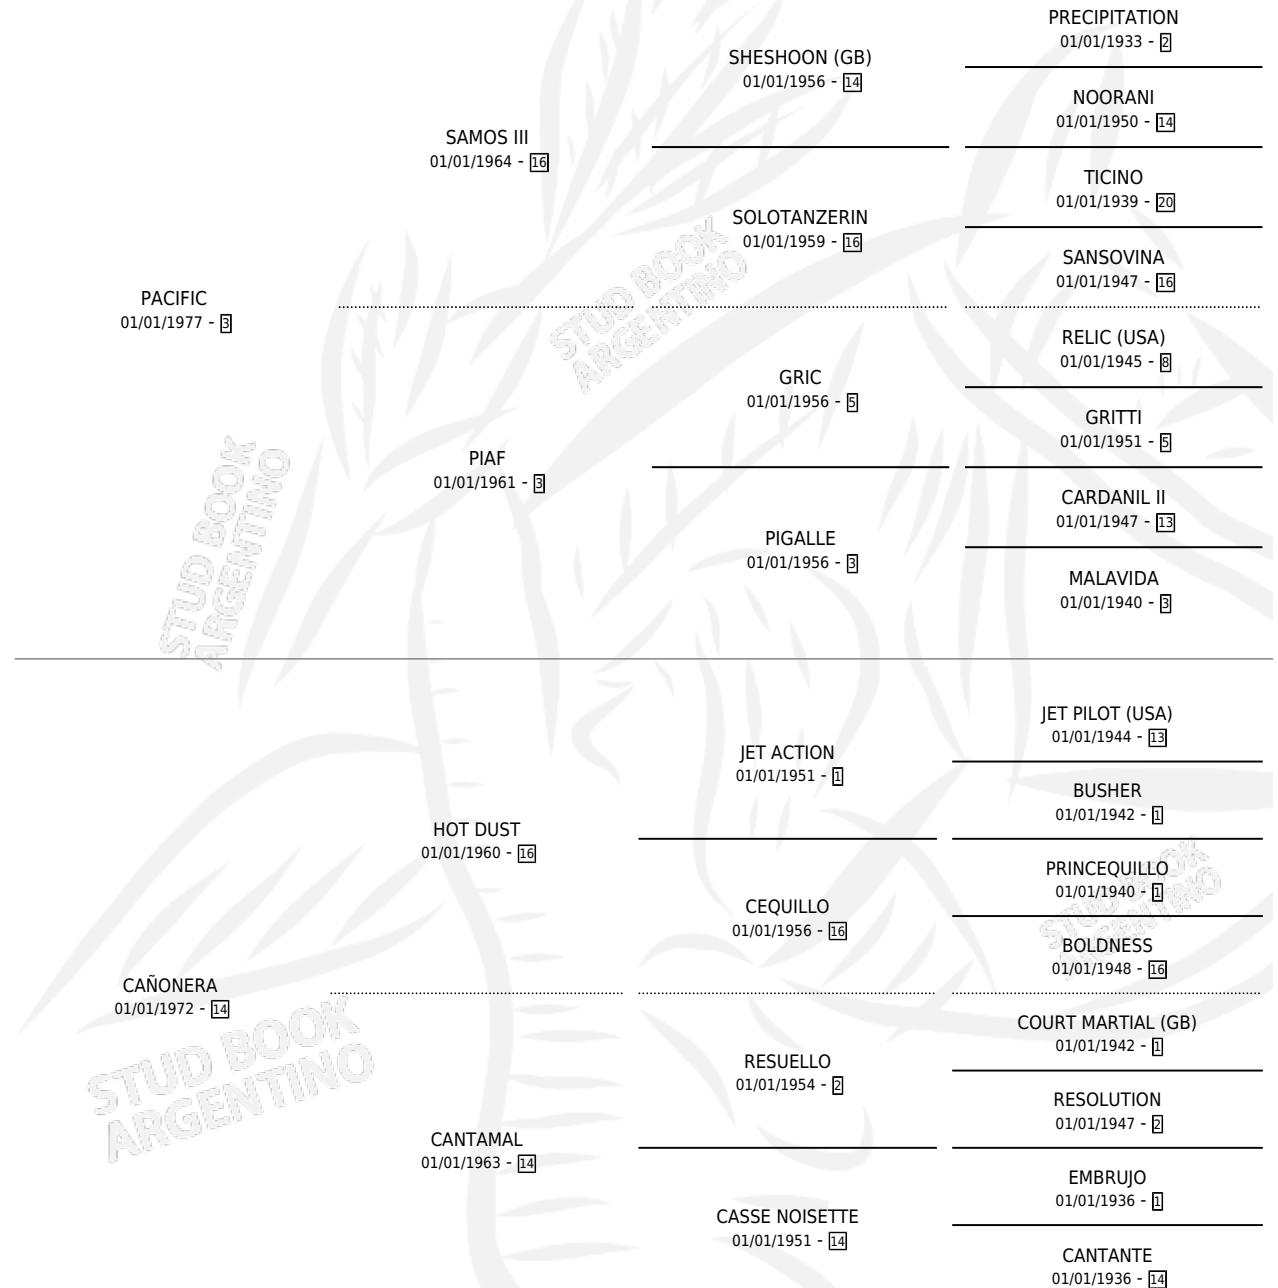

PACIFICAÑON HOT

por PACIFIC y CAÑONERA por HOT DUST

Argentina · Hembra · Zaino · SP · 25/07/1992
Familia 11 · Volumen 34

ESTADO

TIPIFICACIÓN SANGUÍNEA	✓
TIPIFICACIÓN POR ADN	✓
PASAPORTE	X
IDENTIFICACIÓN POR MICROCHIP	X
REPRODUCTOR	✓

Lugar de nacimiento: El Casal

Criador: Sin dato

~

HIJOS

	MACHOS	HEMBRAS
2 NACIERON	2	0
1 CORRIERON	1	0
1 GANARON	1	0
0 GANADORES CL	0 GANADORES GR	0 GANADORES G1

PEDIGREE

CAMPAÑA

Solo carreras oficiales de Argentina