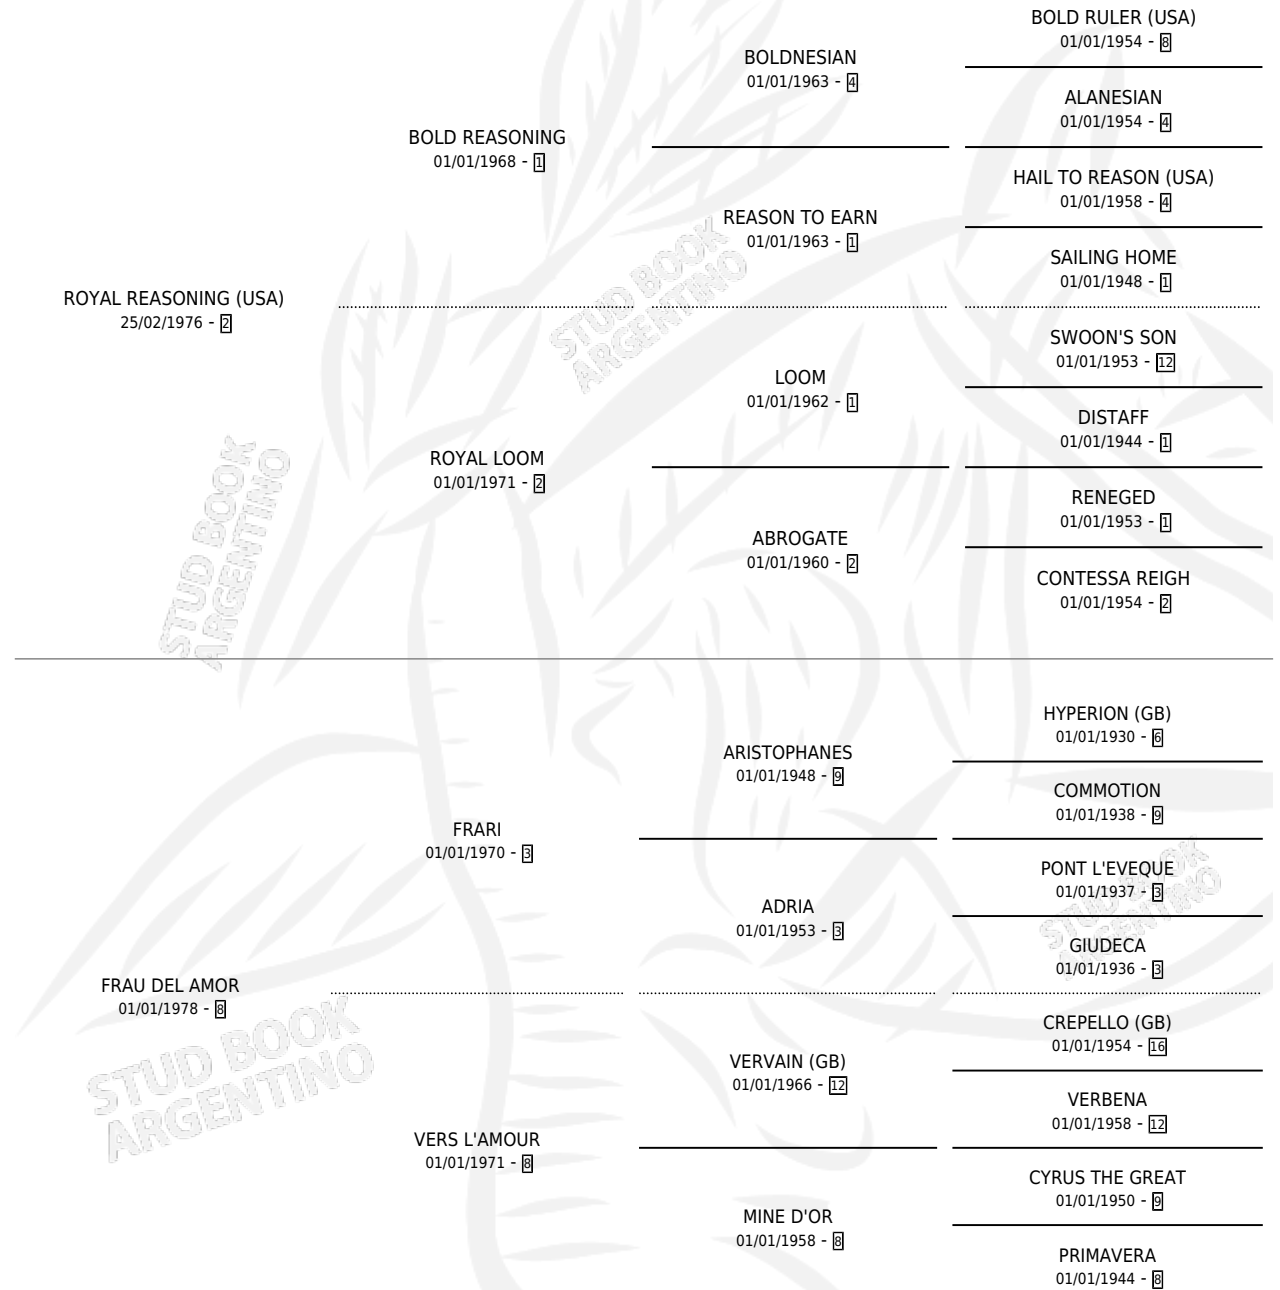

FREAK OUT

por **ROYAL REASONING (USA)** y **FRAU DEL AMOR** por **FRARI**

Argentina · Macho · Zaino Doradillo · SP · 02/08/1992
Familia 8-a · Volumen 34

ESTADO

TIPIFICACIÓN SANGUÍNEA	X
TIPIFICACIÓN POR ADN	X
PASAPORTE	X
IDENTIFICACIÓN POR MICROCHIP	X
REPRODUCTOR	X

Lugar de nacimiento: Orilla Del Monte

Criador: Sin dato

PEDIGREE

CAMPAÑA

Solo carreras oficiales de Argentina

POR EDAD

EDAD	CC	1°	2°	3°	4°	5°	NP	CLC	CLG	CLCG1	CLGG1	IMPORTE	GANANCIA / CC
3 AÑOS	1	0	0	0	0	0	1	0	0	0	0	\$0	\$0
5 AÑOS	1	0	0	0	0	0	1	0	0	0	0	\$0	\$0
TOTALES	2	0	0	0	0	0	2	0	0	0	0	\$0	\$0
%		0.0%	0.0%	0.0%	0.0%	0.0%	100%	0.0%	0.0%	0.0%	0.0%		