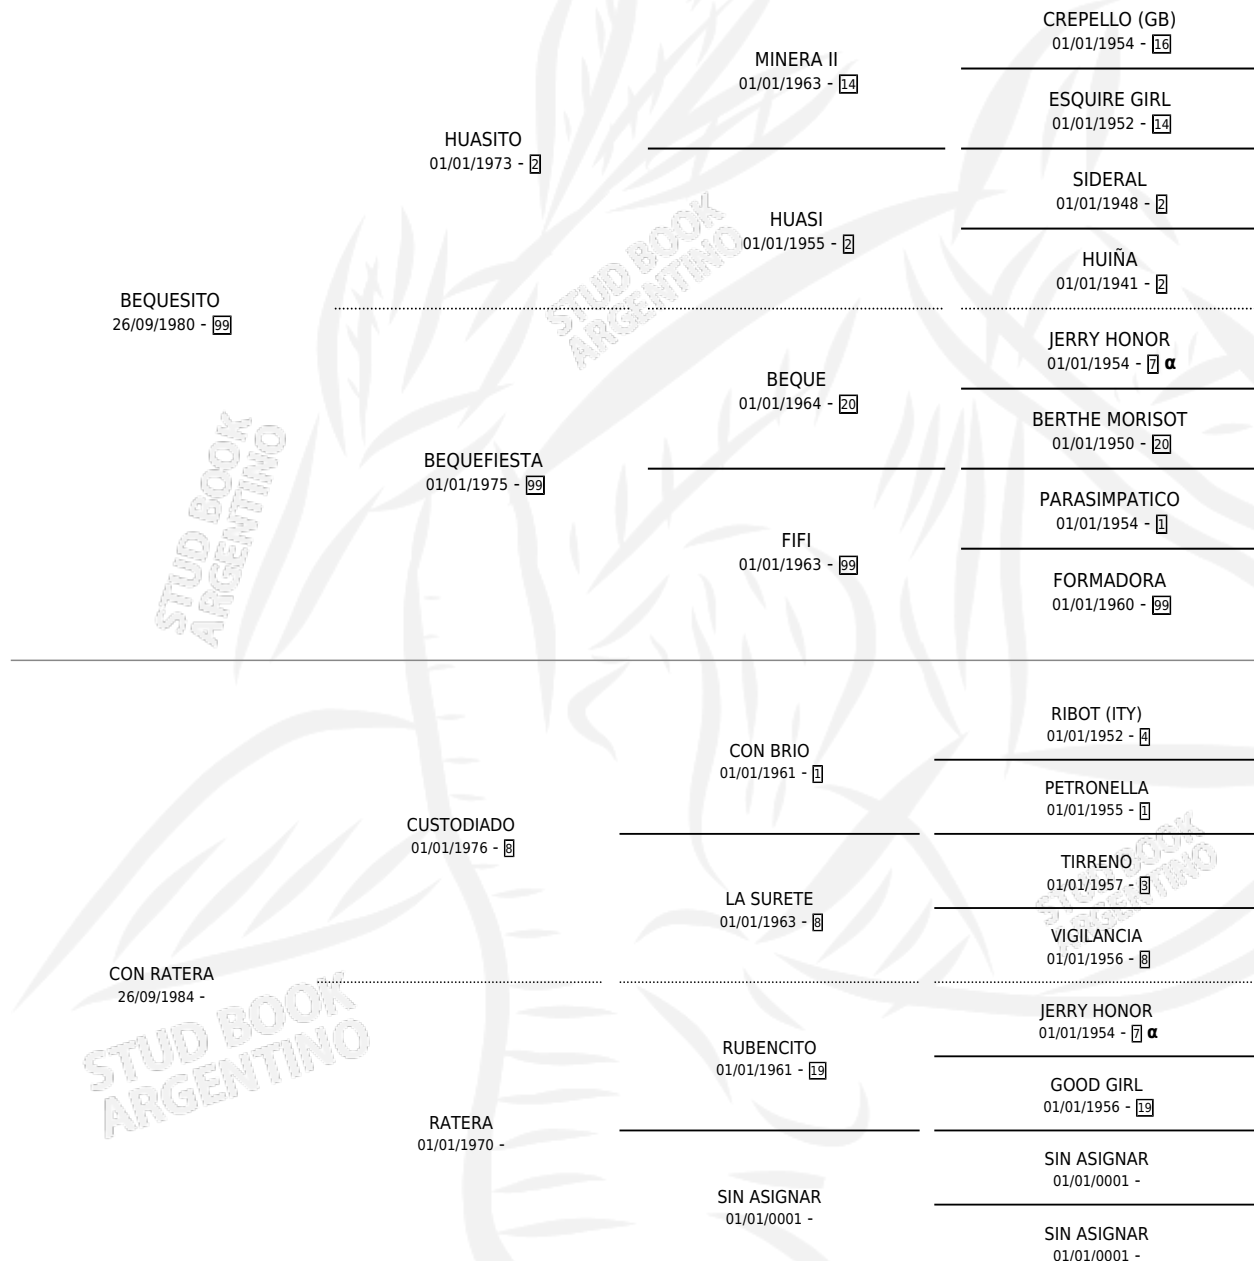

BEQUE CHORRA

por BEQUESITO y CON RATERA por CUSTODIADO

PEDIGREE

Argentina · Hembra · Zaino · SP · 02/08/1992
Familia · Volumen 34

ESTADO

TIPIFICACIÓN SANGUÍNEA	✓
TIPIFICACIÓN POR ADN	X
PASAPORTE	X
IDENTIFICACIÓN POR MICROCHIP	X
REPRODUCTOR	✓

Lugar de nacimiento: Monadri
Criador: Monadri

~

HIJOS

	MACHOS	HEMBRAS
2 NACIERON	2	0
SIN ACTUACIONES		

INBREEDING : α

S

mientos 2 / Efectividad 40.00%

PADRILLO	PRODUCTO	CRIADOR	1ER SERVICIO	ÚLTIMO SERVICIO
VALOIR	Ø		11/10/2000	14/10/2000
BEQUE CHORRA				
PUDICO	PUDIC LADRON (M A, 10/10/1999)	MONADRI	16/09/1998	14/10/1998
Datos oficiales del Stud Book Argentino				
PUDICO	PUDIC HORRO (M A, 06/09/1998)	MONADRI	03/09/1997	05/10/1997
Documentado en el 04/05/2026				
PUDICO	Ø		16/08/1996	20/08/1996
studbook.org.ar				
CUSTODIADO	Ø		27/12/1995	29/12/1995