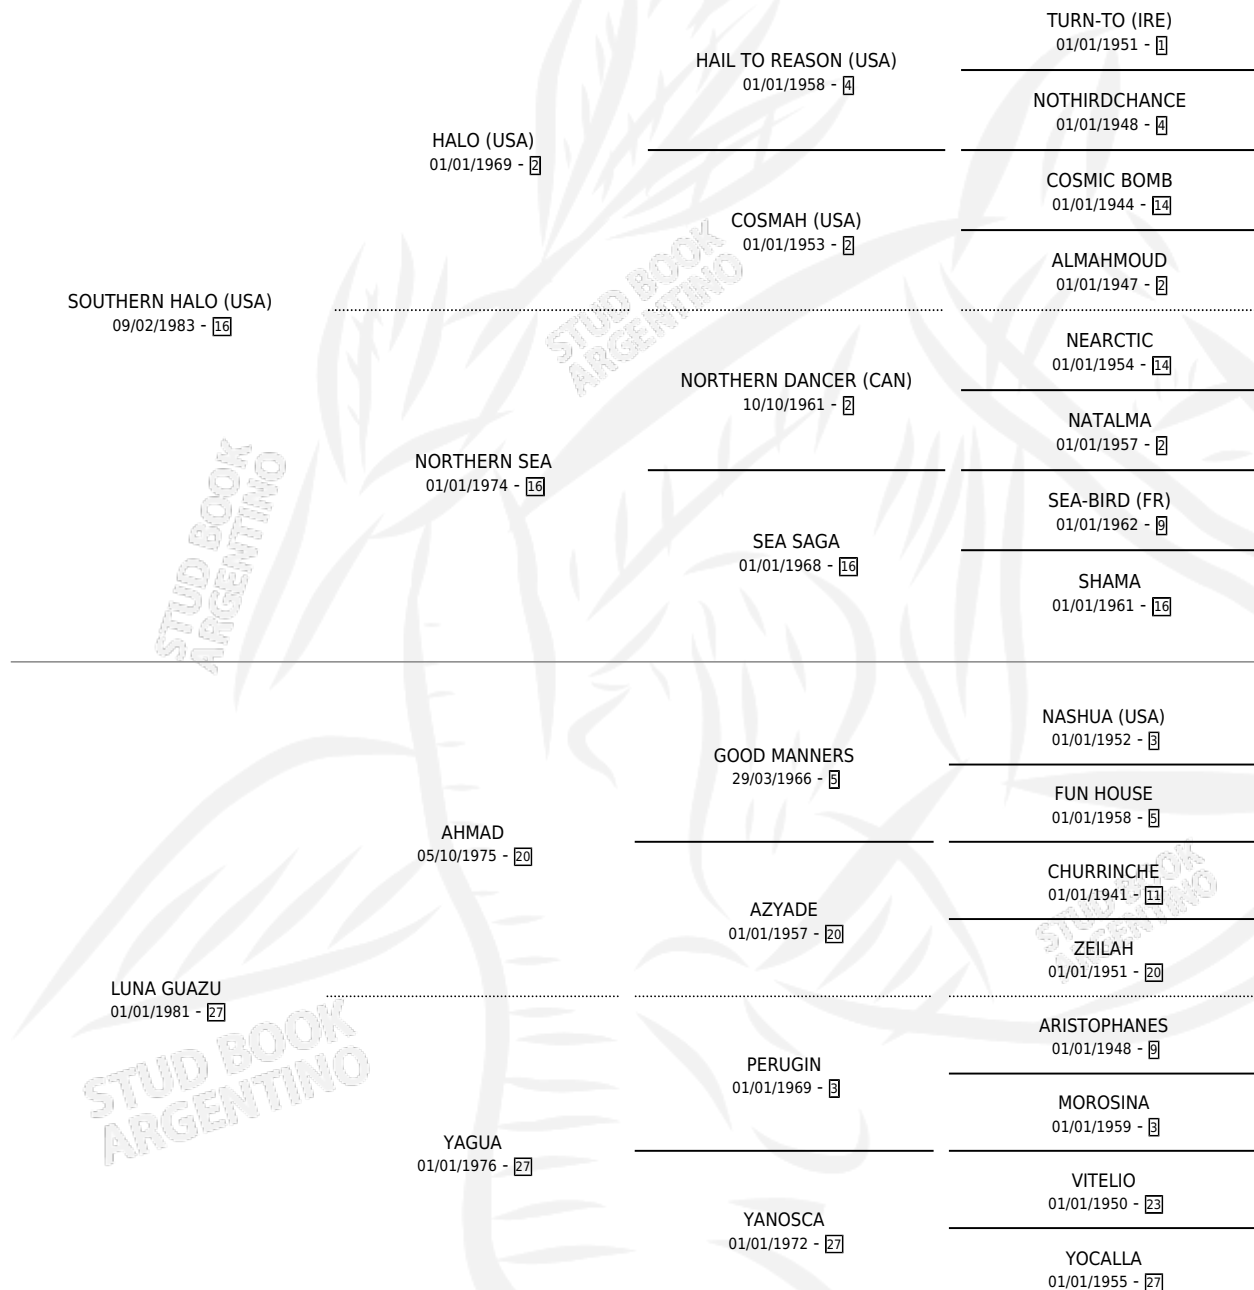

MISS HALO

por SOUTHERN HALO (USA) y LUNA GUAZU por AHMAD

Argentina · Hembra · Alazan Tostado · SP · 01/08/1992
Familia 27-a · Volumen 34

ESTADO

TIPIFICACIÓN SANGUÍNEA	✓
TIPIFICACIÓN POR ADN	✓
PASAPORTE	X
IDENTIFICACIÓN POR MICROCHIP	X
REPRODUCTOR	✓

Lugar de nacimiento: El Alto

Criador: Sin dato

~

HIJOS

	MACHOS	HEMBRAS
14 NACIERON	5	9
10 CORRIERON	4	6
8 GANARON	3	5
2 GANADORES CL	0 GANADORES GR	0 GANADORES G1

PEDIGREE

CAMPAÑA

Solo carreras oficiales de Argentina