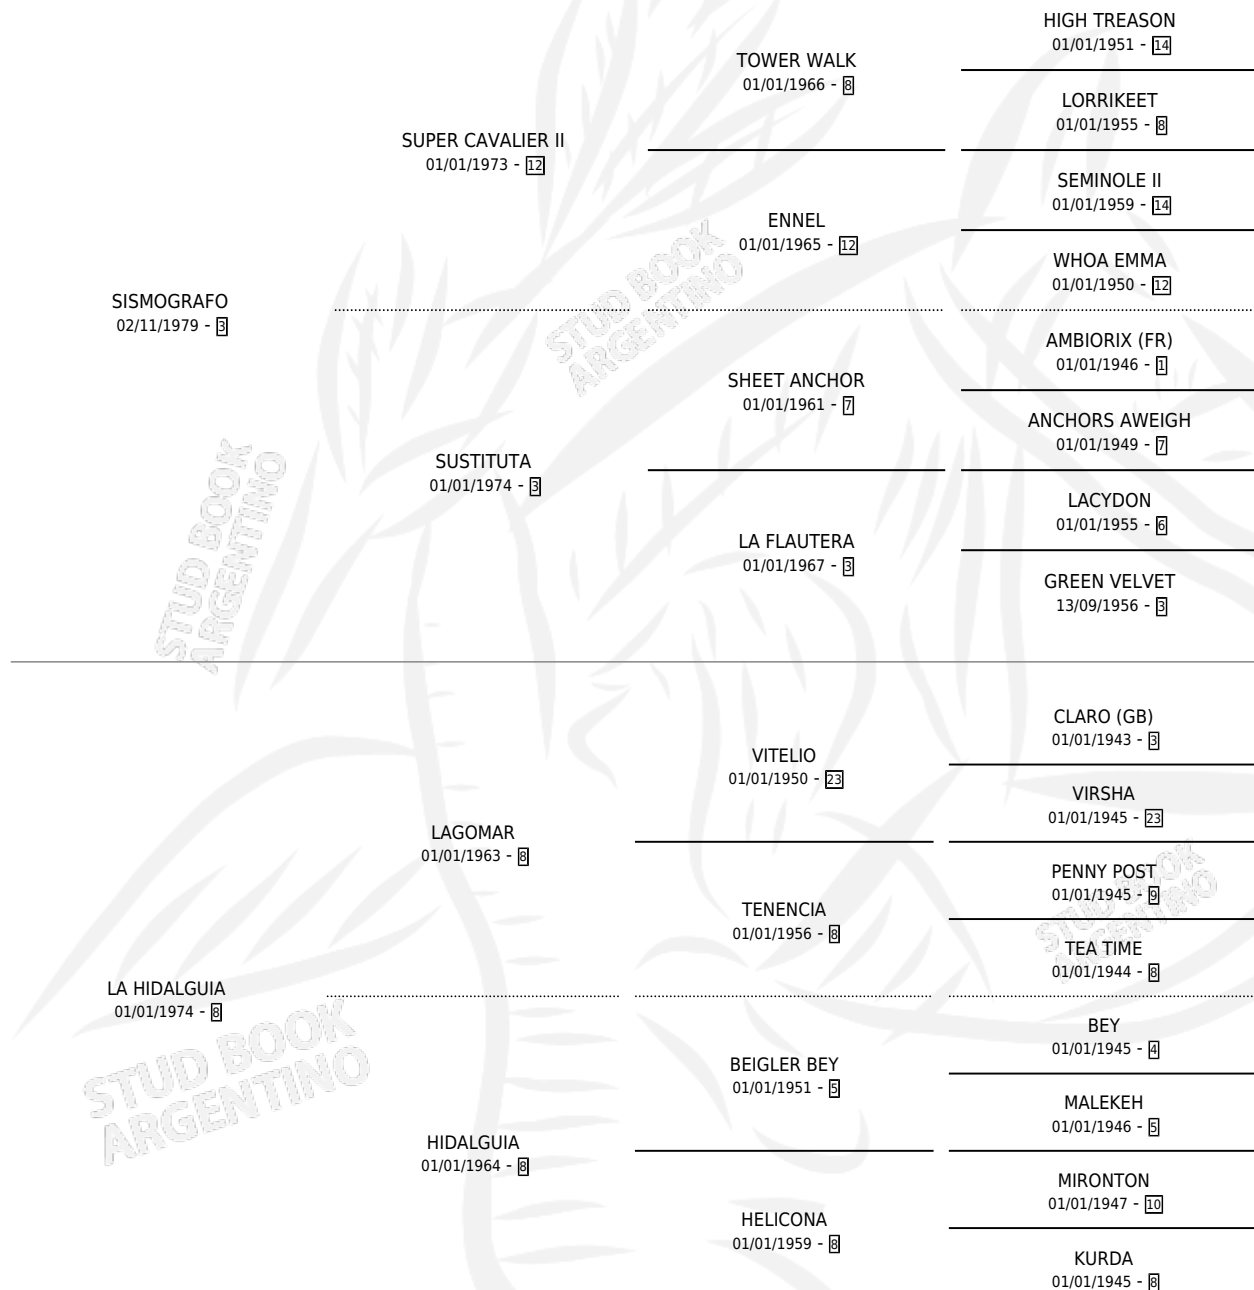

SIN HIDALGO

por SISMOGRAFO y LA HIDALGUIA por LAGOMAR

Argentina · Macho · Zaino · SP · 16/08/1992
Familia 8-j · Volumen 34

ESTADO

TIPIFICACIÓN SANGUÍNEA	X
TIPIFICACIÓN POR ADN	X
PASAPORTE	X
IDENTIFICACIÓN POR MICROCHIP	X
REPRODUCTOR	X

Lugar de nacimiento: Los Castaños

Criador: Sin dato

PEDIGREE

SIN HIDALGO

Datos oficiales del Stud Book Argentino

Documento generado el 09/05/2026

studbook.org.ar