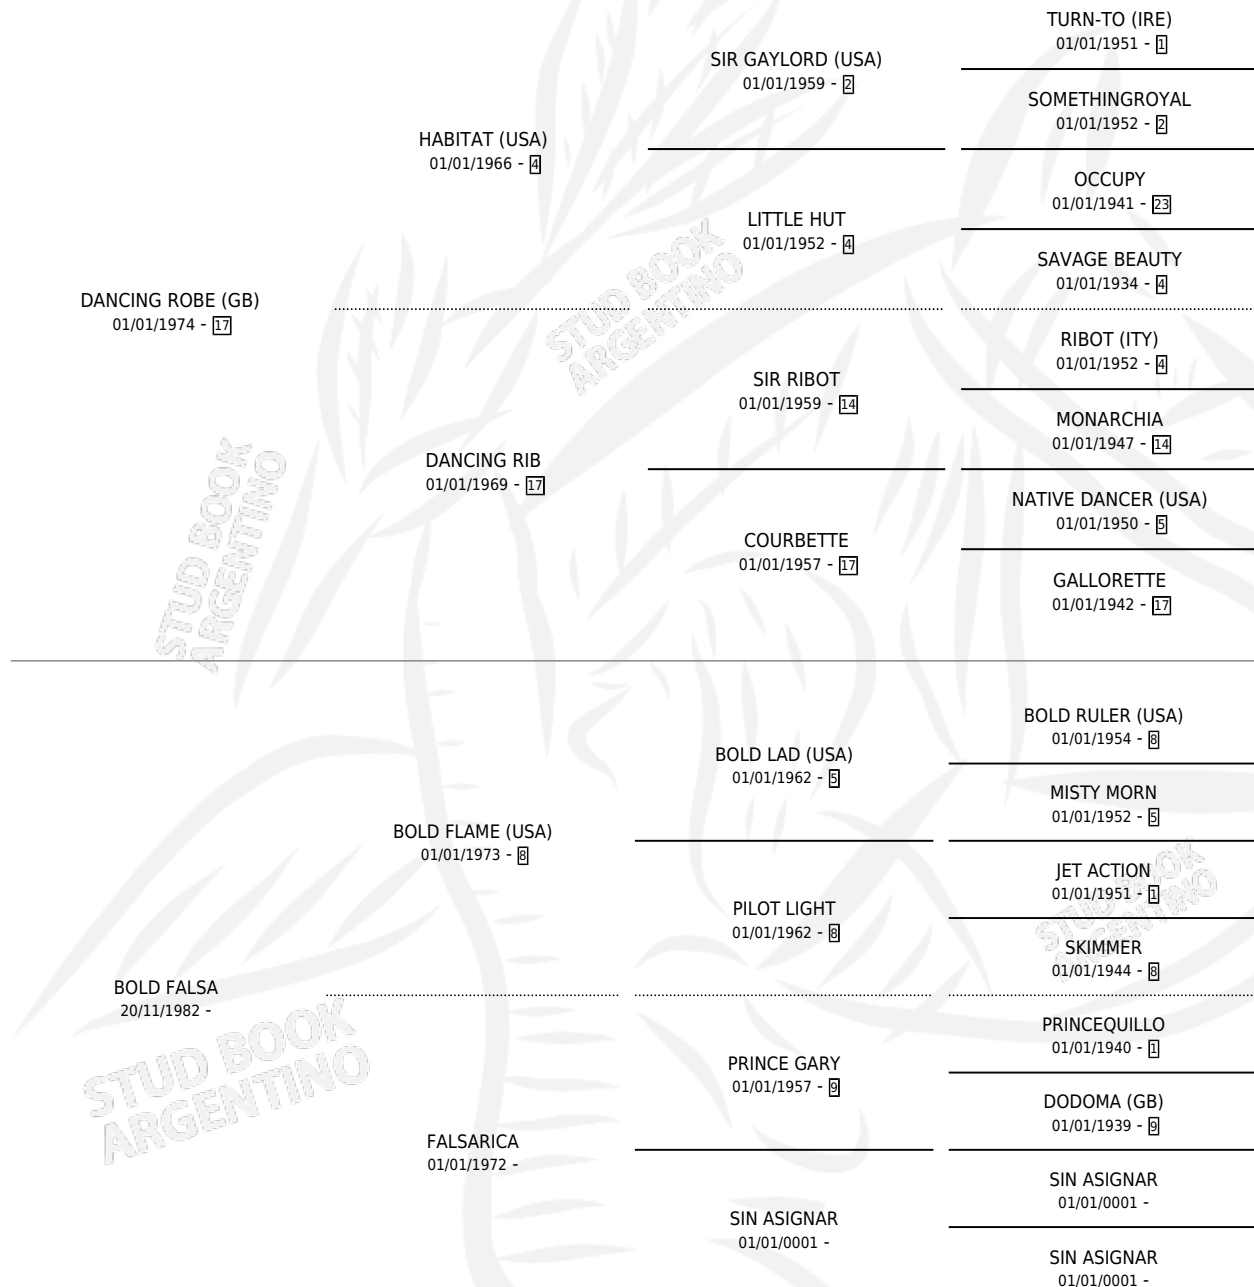

DOÑA FALSA

por **DANCING ROBE (GB)** y **BOLD FALSA** por **BOLD FLAME (USA)**

Argentina · Hembra · Alazan Tostado · SP · 18/07/1992
Familia · Volumen 34

ESTADO

TIPIFICACIÓN SANGUÍNEA	X
TIPIFICACIÓN POR ADN	X
PASAPORTE	X
IDENTIFICACIÓN POR MICROCHIP	X
REPRODUCTOR	✓

Lugar de nacimiento: Los Castaños

Criador: Sin dato

PEDIGREE

S

mientos 0 / Efectividad 0.00%

PADRILLO	PRODUCTO	CRIADOR	1ER SERVICIO	ÚLTIMO SERVICIO
INDIO PUMA	∅		04/12/1997	04/12/1997
DOÑA FALSA DARK ESSENCE (GB)	∅		25/11/1995	25/11/1995