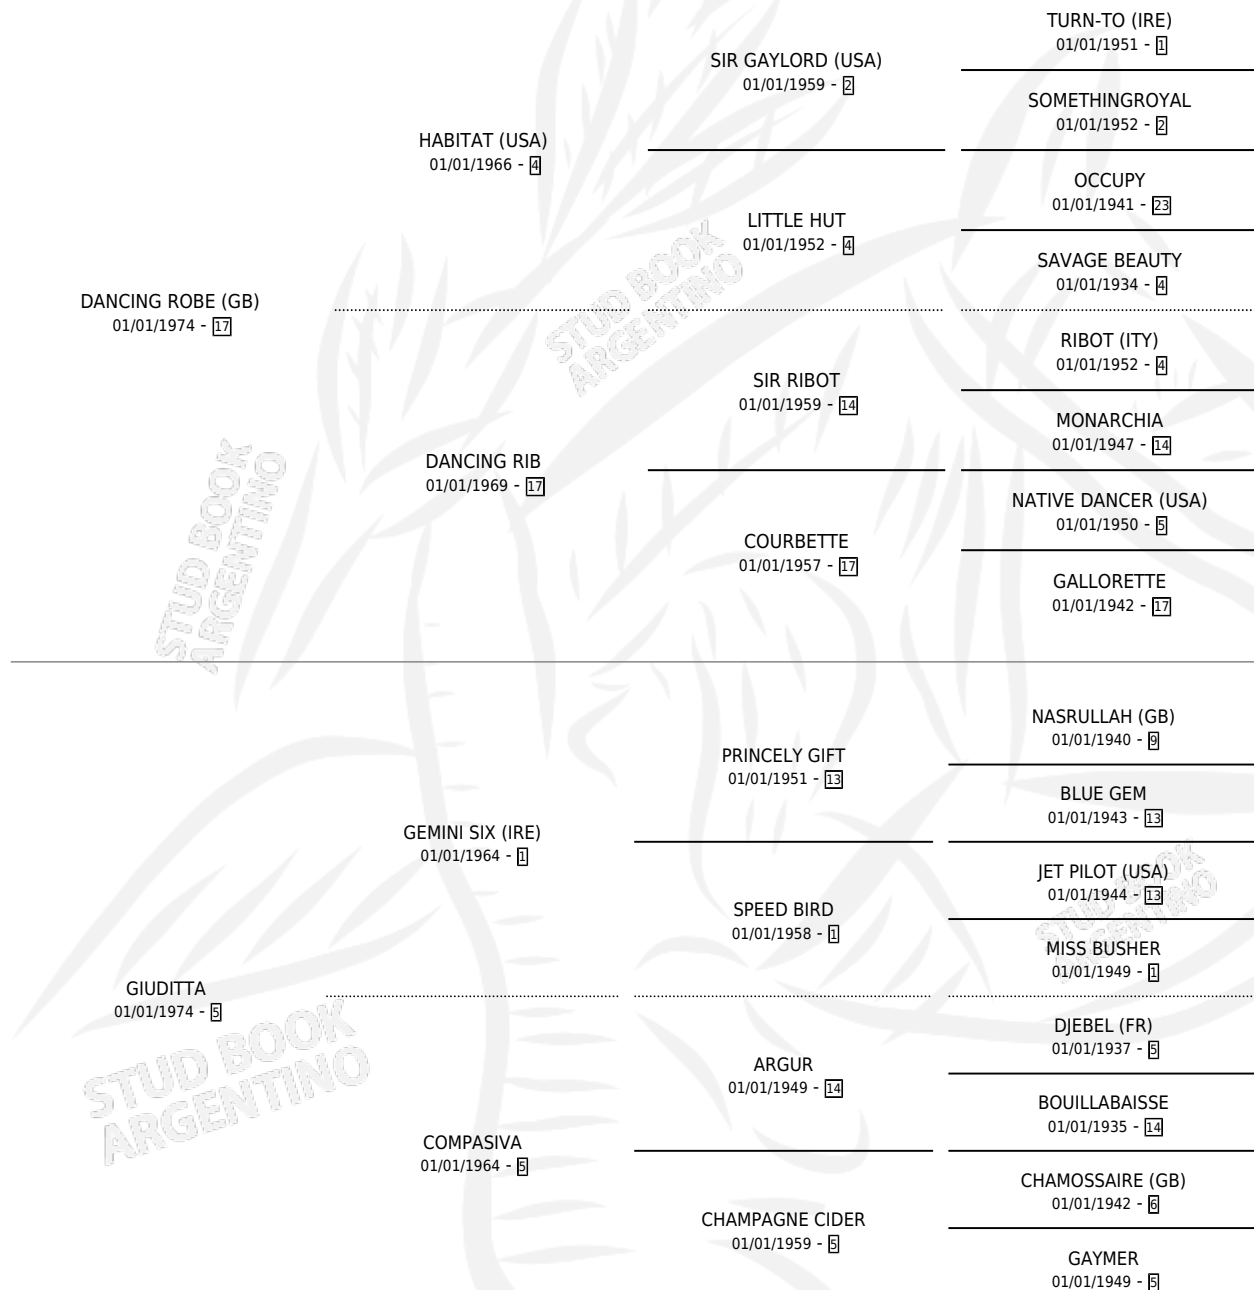

DOÑA GIUDI

por **DANCING ROBE (GB)** y **GIUDITTA** por **GEMINI SIX (IRE)**

Argentina · Hembra · Alazan · SP · 14/08/1992
Familia 5-d · Volumen 34

ESTADO

TIPIFICACIÓN SANGUÍNEA	X
TIPIFICACIÓN POR ADN	X
PASAPORTE	X
IDENTIFICACIÓN POR MICROCHIP	X
REPRODUCTOR	✓

Lugar de nacimiento: Los Castaños

Criador: Sin dato

PEDIGREE

S

mientos 0 / Efectividad 0.00%

PADRILLO

PRODUCTO

CRIADOR

1ER SERVICIO

ÚLTIMO SERVICIO

PUNZADOR

∅

08/08/2001

10/08/2001

DOÑA GIUDI

Datos oficiales del Stud Book Argentino