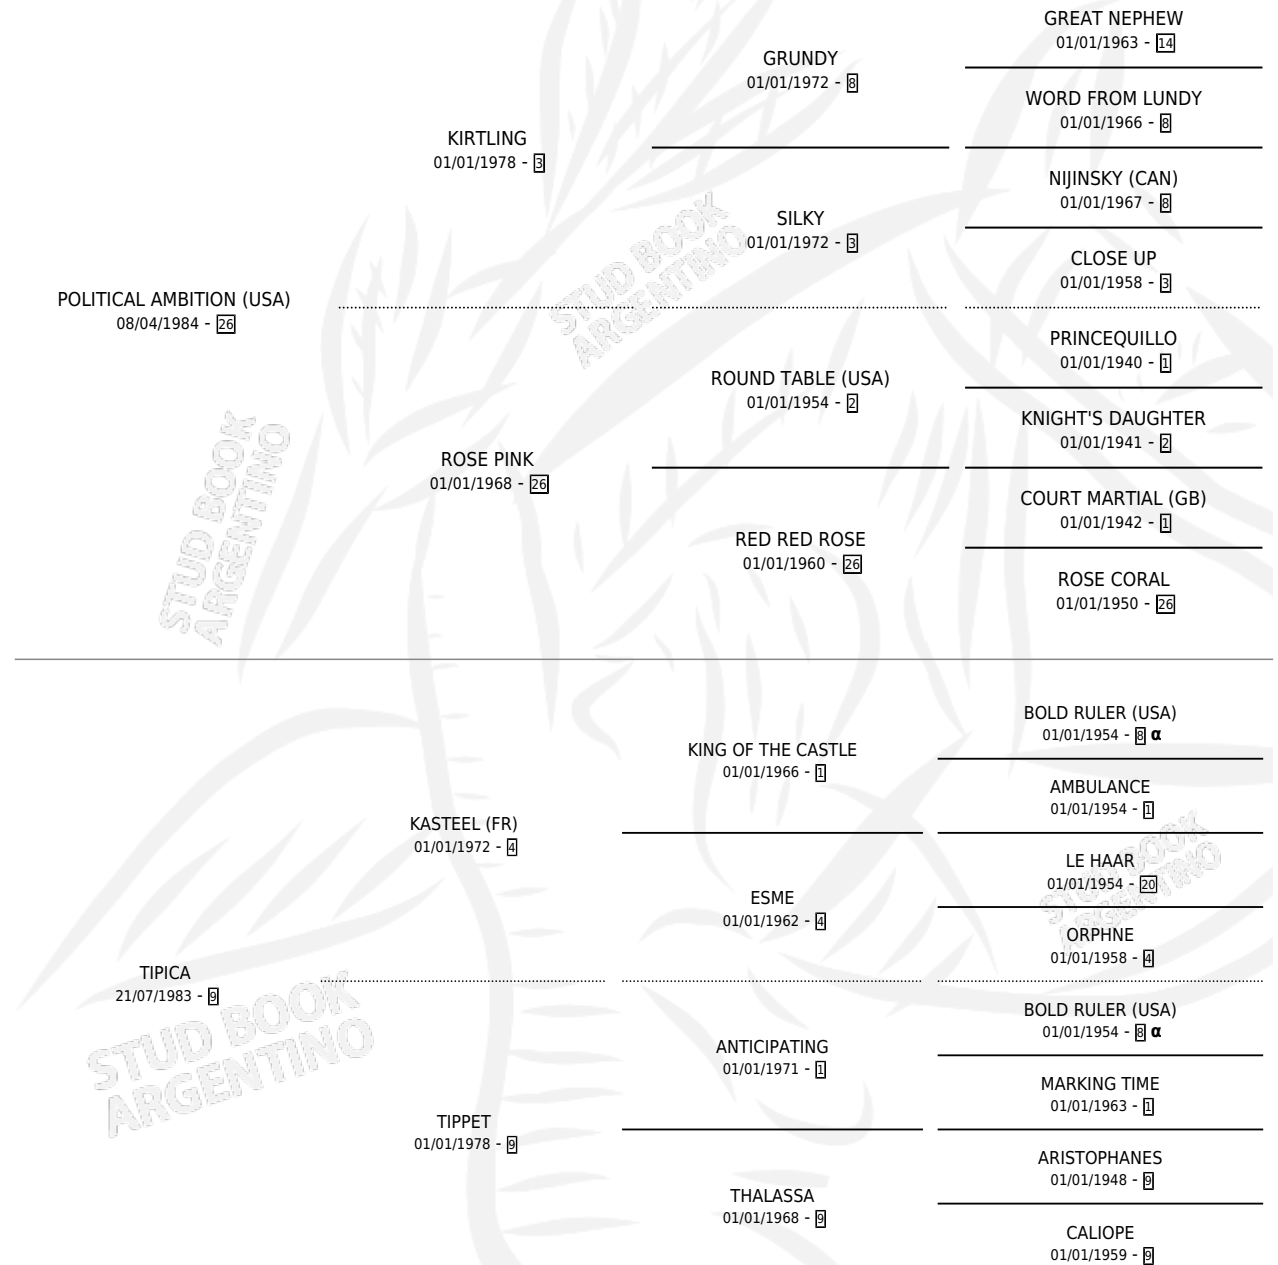

TIPICAMENTE

por **POLITICAL AMBITION (USA)** y **TIPICA** por **KASTEEL (FR)**

Argentina · Hembra · Zaino Colorado · SP · 17/08/1992
Familia 9-g · Volumen 34

ESTADO

TIPIFICACIÓN SANGUÍNEA	X
TIPIFICACIÓN POR ADN	X
PASAPORTE	X
IDENTIFICACIÓN POR MICROCHIP	X
REPRODUCTOR	X

Lugar de nacimiento: Vacacion

Criador: Vacacion

PEDIGREE

INBREEDING : α

TIPICAMENTE

Datos oficiales del Stud Book Argentino

Documento generado el 24/04/2026

studbook.org.ar