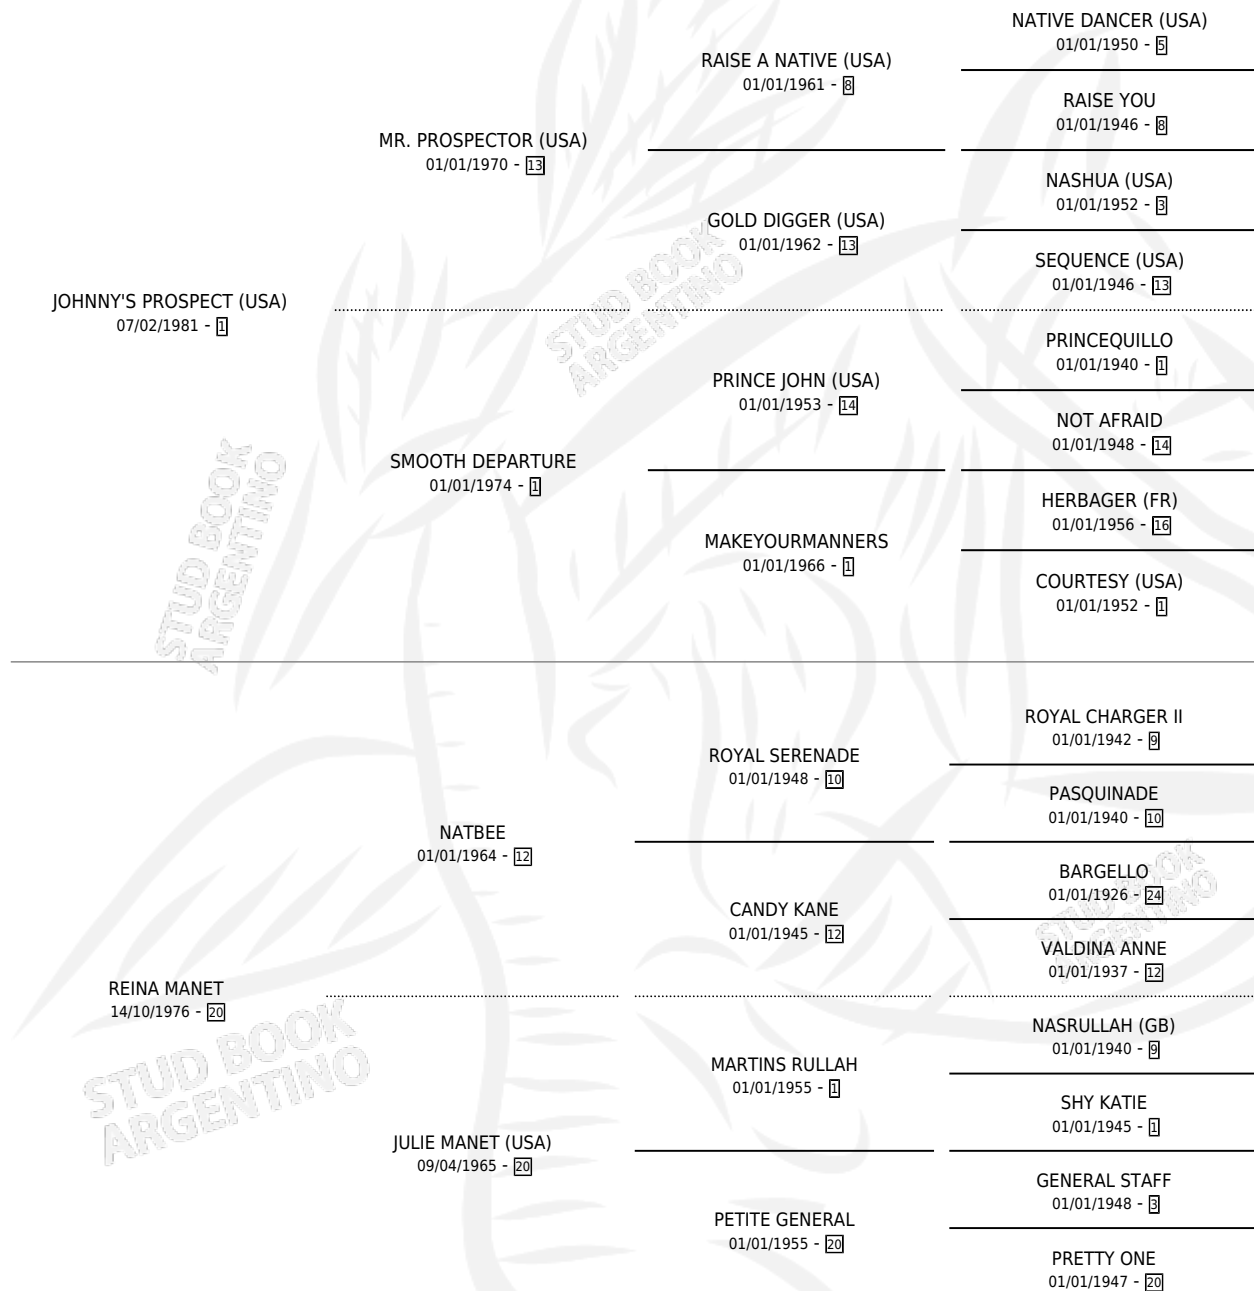

REINA FRANCESA

por **JOHNNY'S PROSPECT (USA)** y **REINA MANET** por **NATBEE**

Argentina · Hembra · Zaino · SP · 17/08/1992
Familia 20-a · Volumen 34

ESTADO

TIPIFICACIÓN SANGUÍNEA	X
TIPIFICACIÓN POR ADN	X
PASAPORTE	X
IDENTIFICACIÓN POR MICROCHIP	X
REPRODUCTOR	✓

Lugar de nacimiento: Vacacion

Criador: Vacacion

PEDIGREE

CAMPAÑA

Solo carreras oficiales de Argentina

POR EDAD

EDAD	CC	1°	2°	3°	4°	5°	NP	CLC	CLG	CLCG1	CLGG1	IMPORTE	GANANCIA / CC
2 AÑOS	2	0	0	1	0	0	1	1	0	0	0	\$100	\$50
3 AÑOS	7	0	0	1	2	0	4	2	0	0	0	\$325	\$46
4 AÑOS	11	1	3	0	1	0	6	1	0	0	0	\$6,560	\$596
TOTALES	20	1	3	2	3	0	11	4	0	0	0	\$6,985	\$349
%		5.0%	15.0%	10.0%	15.0%	0.0%	55.0%	20.0%	0.0%	0.0%	0.0%		