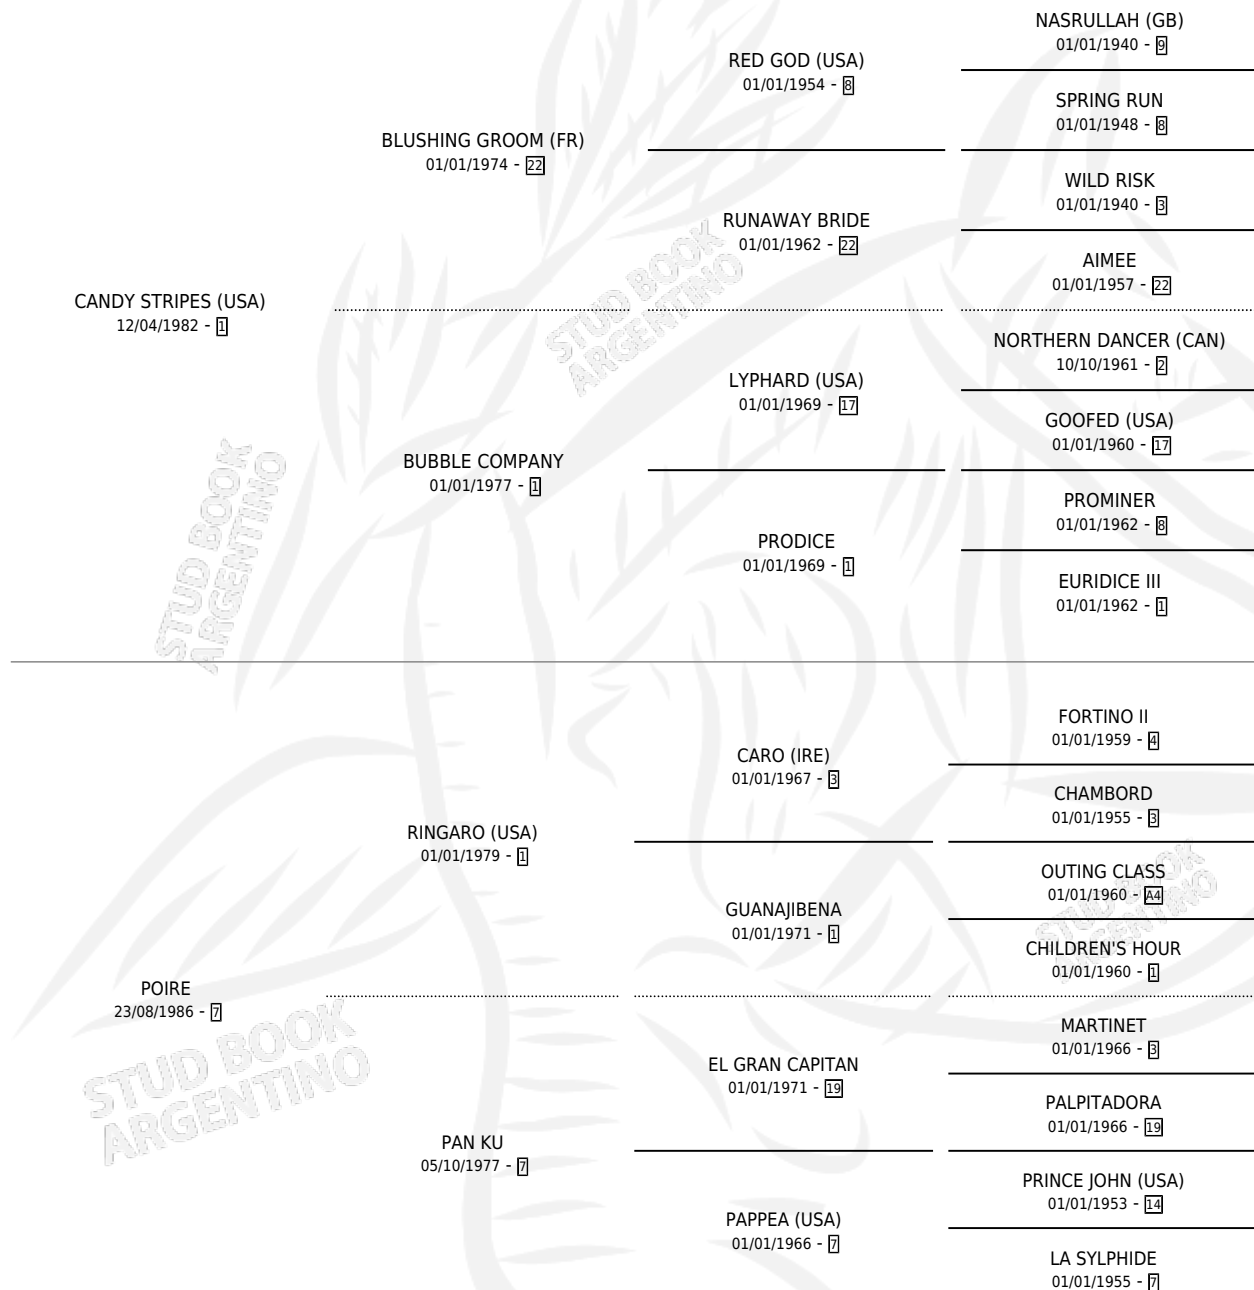

Lugar de nacimiento: El Turf

Criador: El Turf

~

HIJOS

	MACHOS	HEMBRAS
63 NACIERON	29	34
24 CORRIERON	13	11
9 GANARON	6	3
0 GANADORES CL	0 GANADORES GR	0 GANADORES G1

PEDIGREE

CAMPAÑA

Solo carreras oficiales de Argentina