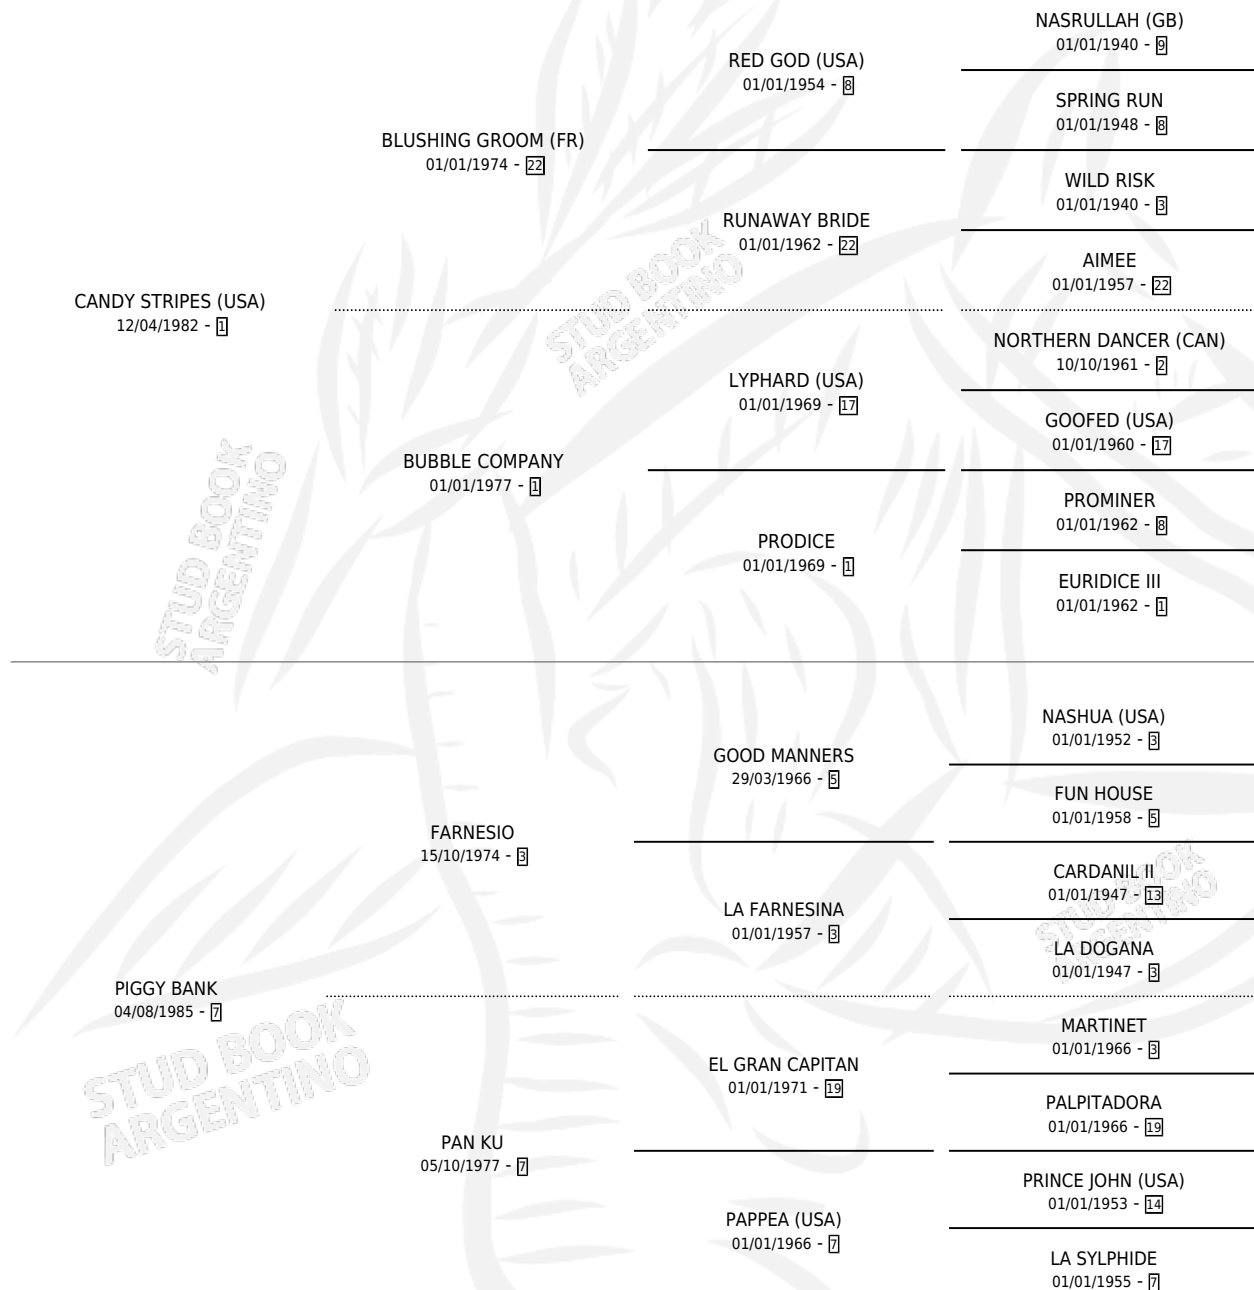

PEGGY SUE

por **CANDY STRIPES (USA)** y **PIGGY BANK** por **FARNESIO**

Argentina · Hembra · Zaino · SP · 14/08/1992
Familia 7 · Volumen 34

ESTADO

TIIFICACIÓN SANGUÍNEA	✓
TIIFICACIÓN POR ADN	✓
PASAPORTE	X
IDENTIFICACIÓN POR MICROCHIP	X
REPRODUCTOR	✓

Lugar de nacimiento: El Turf

Criador: El Turf

~

HIJOS

	MACHOS	HEMBRAS
10 NACIERON	5	5
8 CORRIERON	4	4
6 GANARON	3	3
0 GANADORES CL	0 GANADORES GR	0 GANADORES G1

PEDIGREE