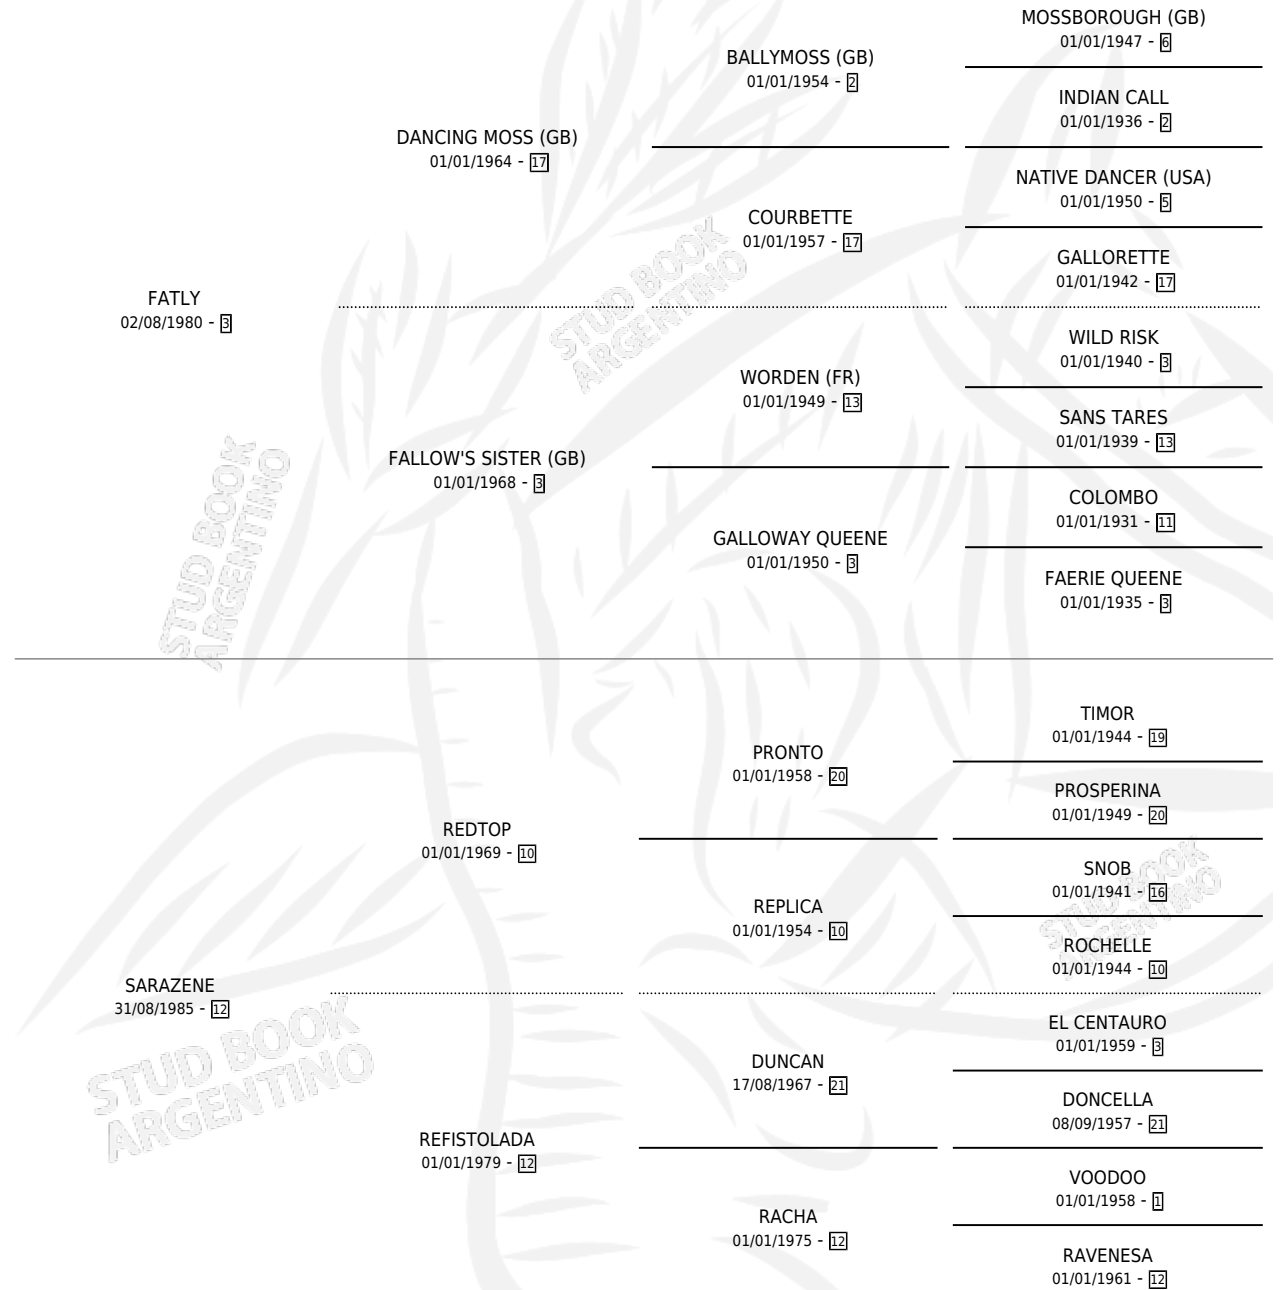

FANCY SASSY

por FATLY y SARAZENE por REDTOP

Argentina · Hembra · Alazan · SP · 10/08/1992
Familia 12-d · Volumen 34

ESTADO

TIPIFICACIÓN SANGUÍNEA	X
TIPIFICACIÓN POR ADN	X
PASAPORTE	X
IDENTIFICACIÓN POR MICROCHIP	X
REPRODUCTOR	✓

Lugar de nacimiento: Los Prados

Criador: Sin dato

PEDIGREE

S

mientos 0 / Efectividad 0.00%

PADRILLO

PRODUCTO

CRIADOR

1ER SERVICIO

ÚLTIMO SERVICIO

DISTINCT REALITY (USA)

∅

07/11/1998

09/11/1998

FANCY SASSY

Datos oficiales del Stud Book Argentino