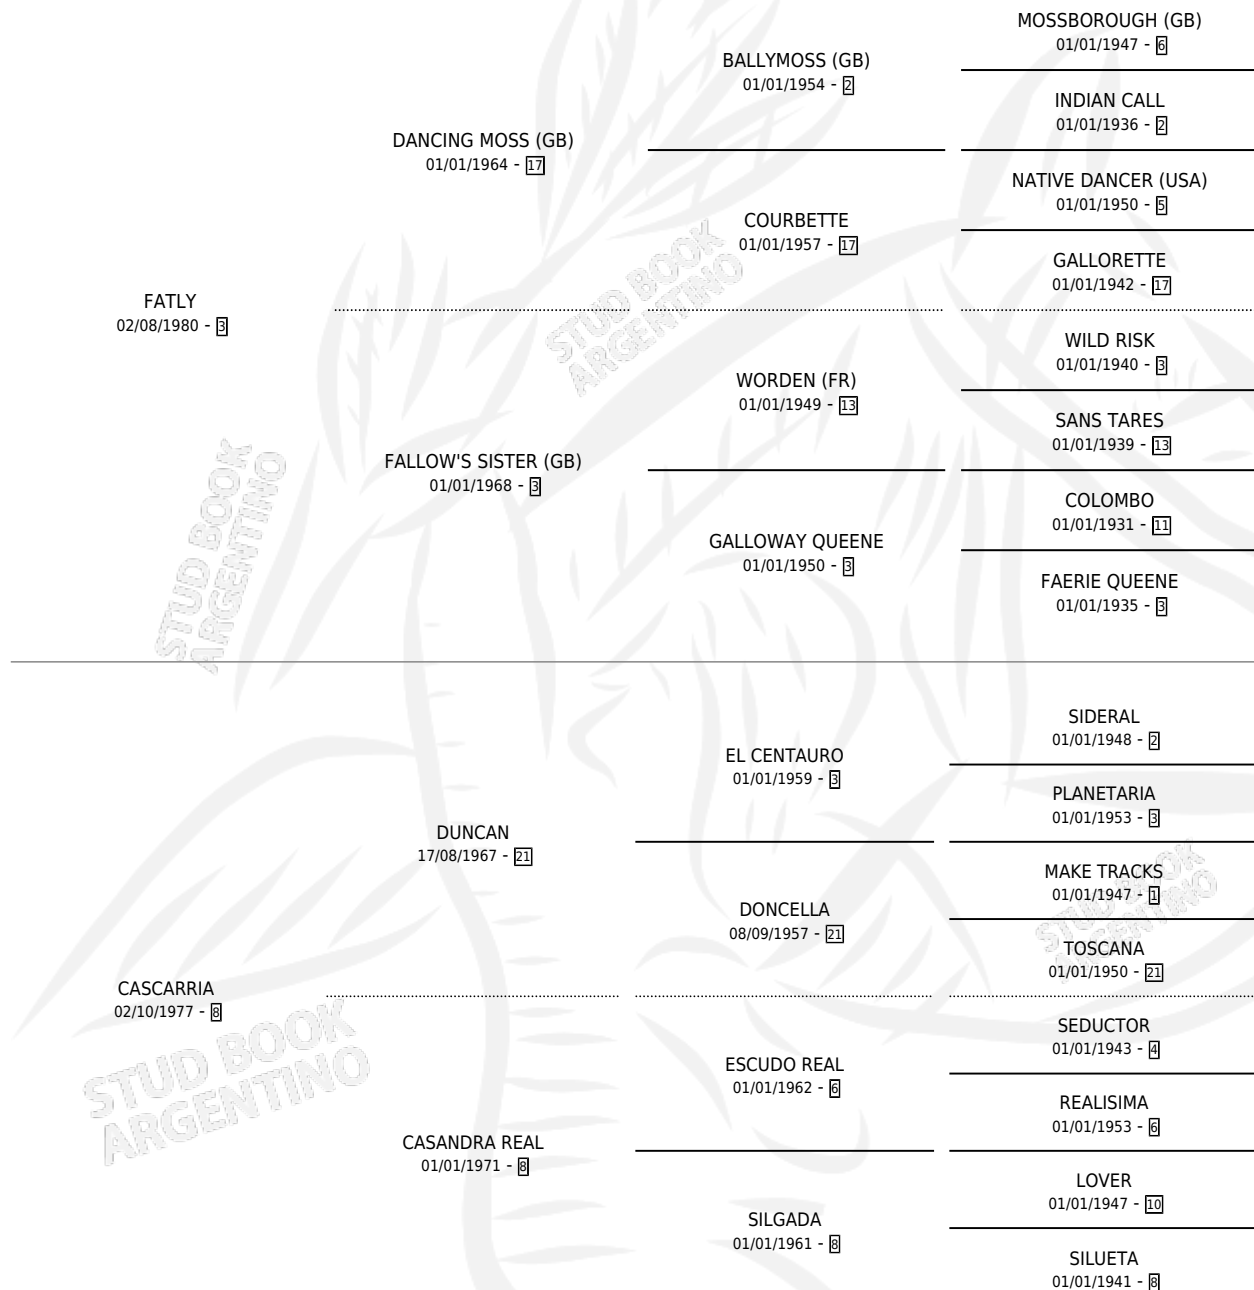

FANCY CASH

por **FATLY** y **CASCARRIA** por **DUNCAN**

Argentina · Hembra · Zaino · SP · 26/07/1992
Familia 8-j · Volumen 34

ESTADO

TIPIFICACIÓN SANGUÍNEA	✓
TIPIFICACIÓN POR ADN	✓
PASAPORTE	X
IDENTIFICACIÓN POR MICROCHIP	X
REPRODUCTOR	✓

Lugar de nacimiento: Los Prados

Criador: Sin dato

~

HIJOS

	MACHOS	HEMBRAS
3 NACIERON	0	3
1 CORRIERON	0	1

SIN ACTUACIONES

PEDIGREE