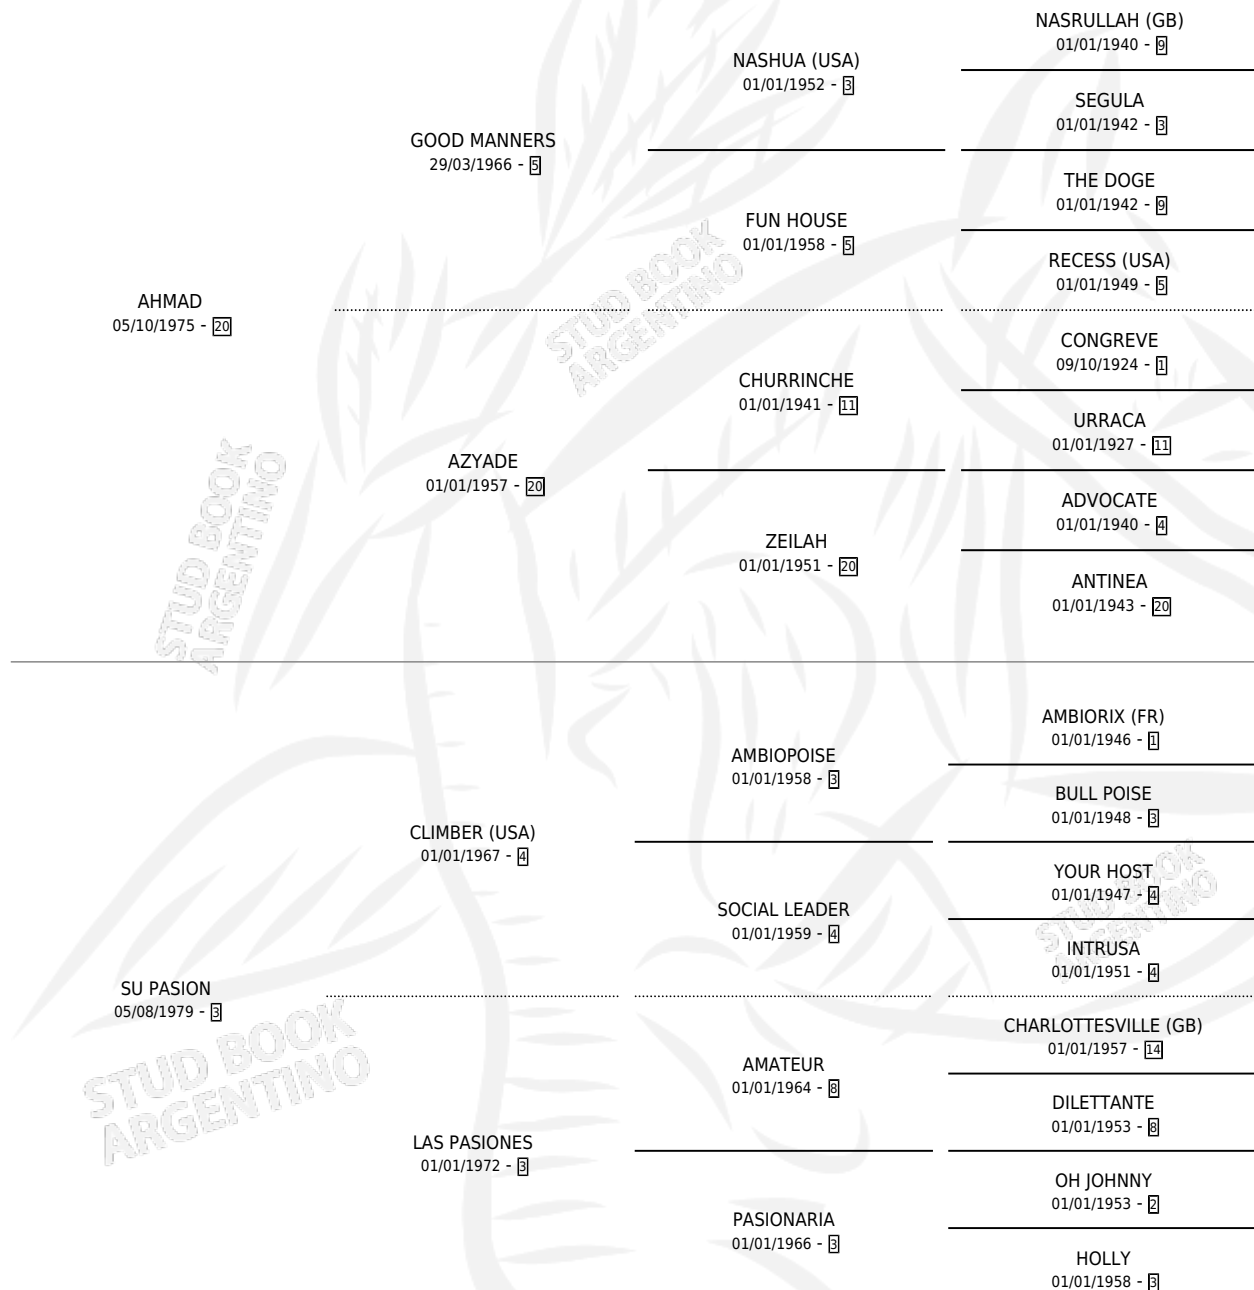

Lugar de nacimiento: Vacacion

Criador: Vacacion

~

HIJOS

	MACHOS	HEMBRAS
19 NACIERON	10	9
6 CORRIERON	3	3
2 GANARON	1	1
0 GANADORES CL	0 GANADORES GR	0 GANADORES G1

PEDIGREE

CAMPAÑA

Solo carreras oficiales de Argentina