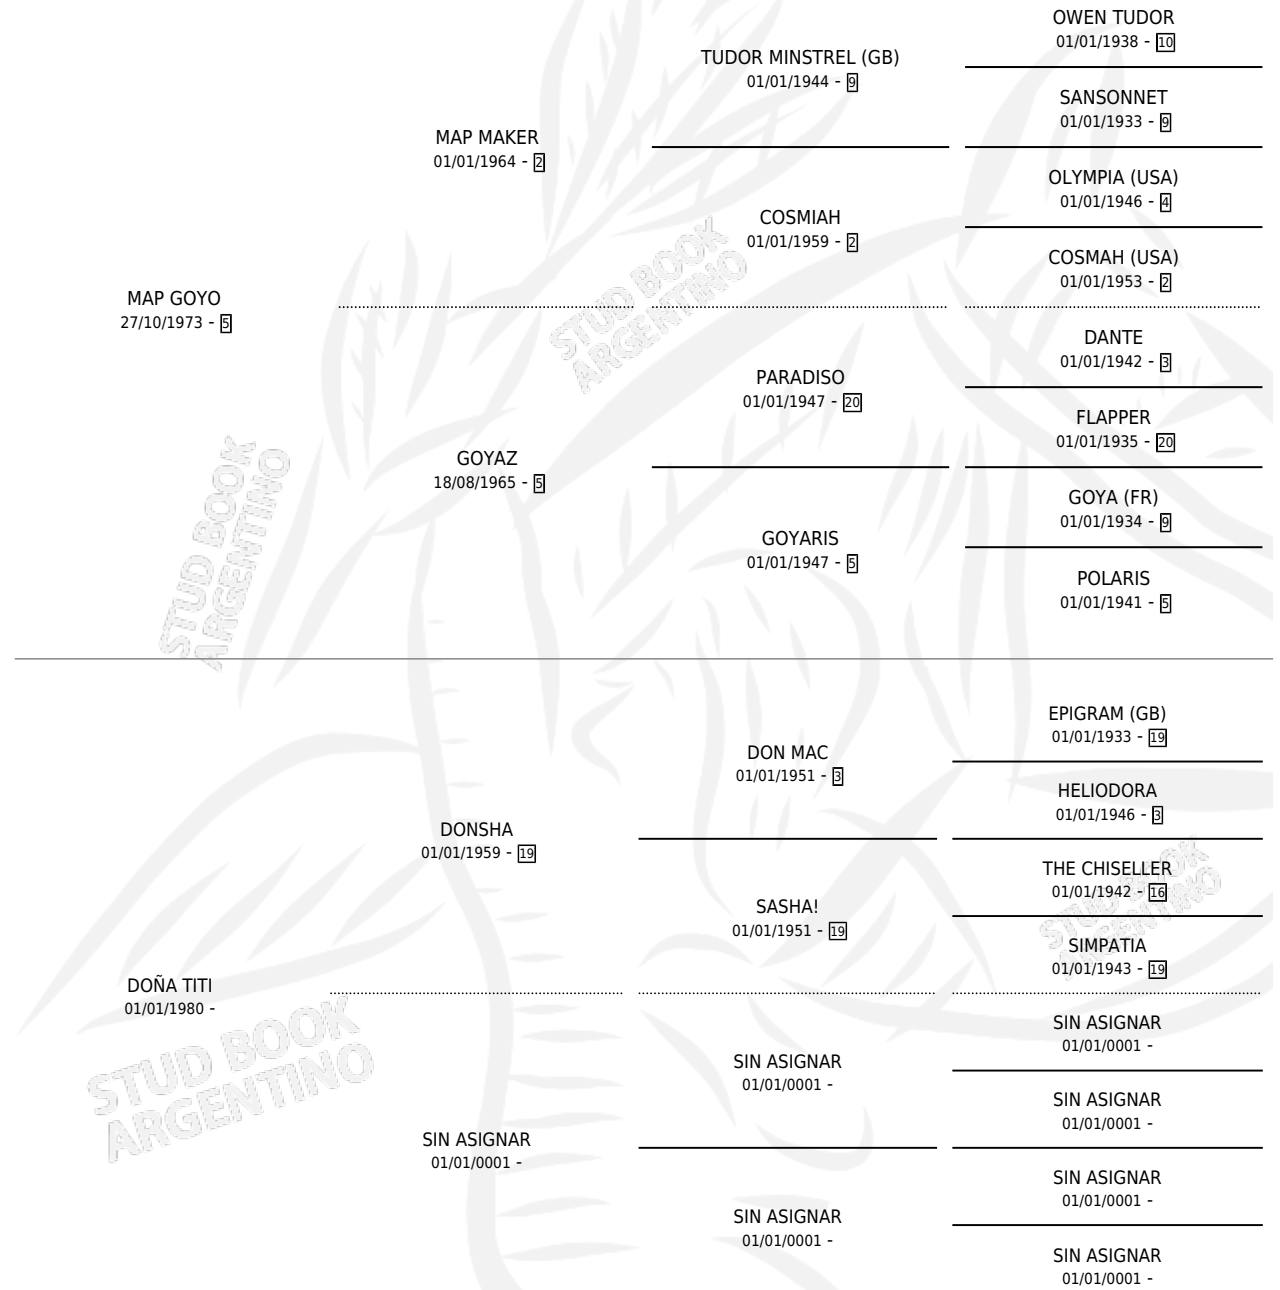

MAP LEO

por MAP GOYO y DOÑA TITI por DONSHA

Argentina · Macho · Zaino · SP · 27/07/1992
Familia · Volumen 34

ESTADO

| | |
|------------------------------|---|
| TIPIFICACIÓN SANGUÍNEA | ✓ |
| TIPIFICACIÓN POR ADN | X |
| PASAPORTE | X |
| IDENTIFICACIÓN POR MICROCHIP | X |
| REPRODUCTOR | X |

Lugar de nacimiento: Nahuel

Criador: Nahuel

PEDIGREE

MAP LEO

Datos oficiales del Stud Book Argentino

Documento generado el 10/06/2026

studbook.org.ar