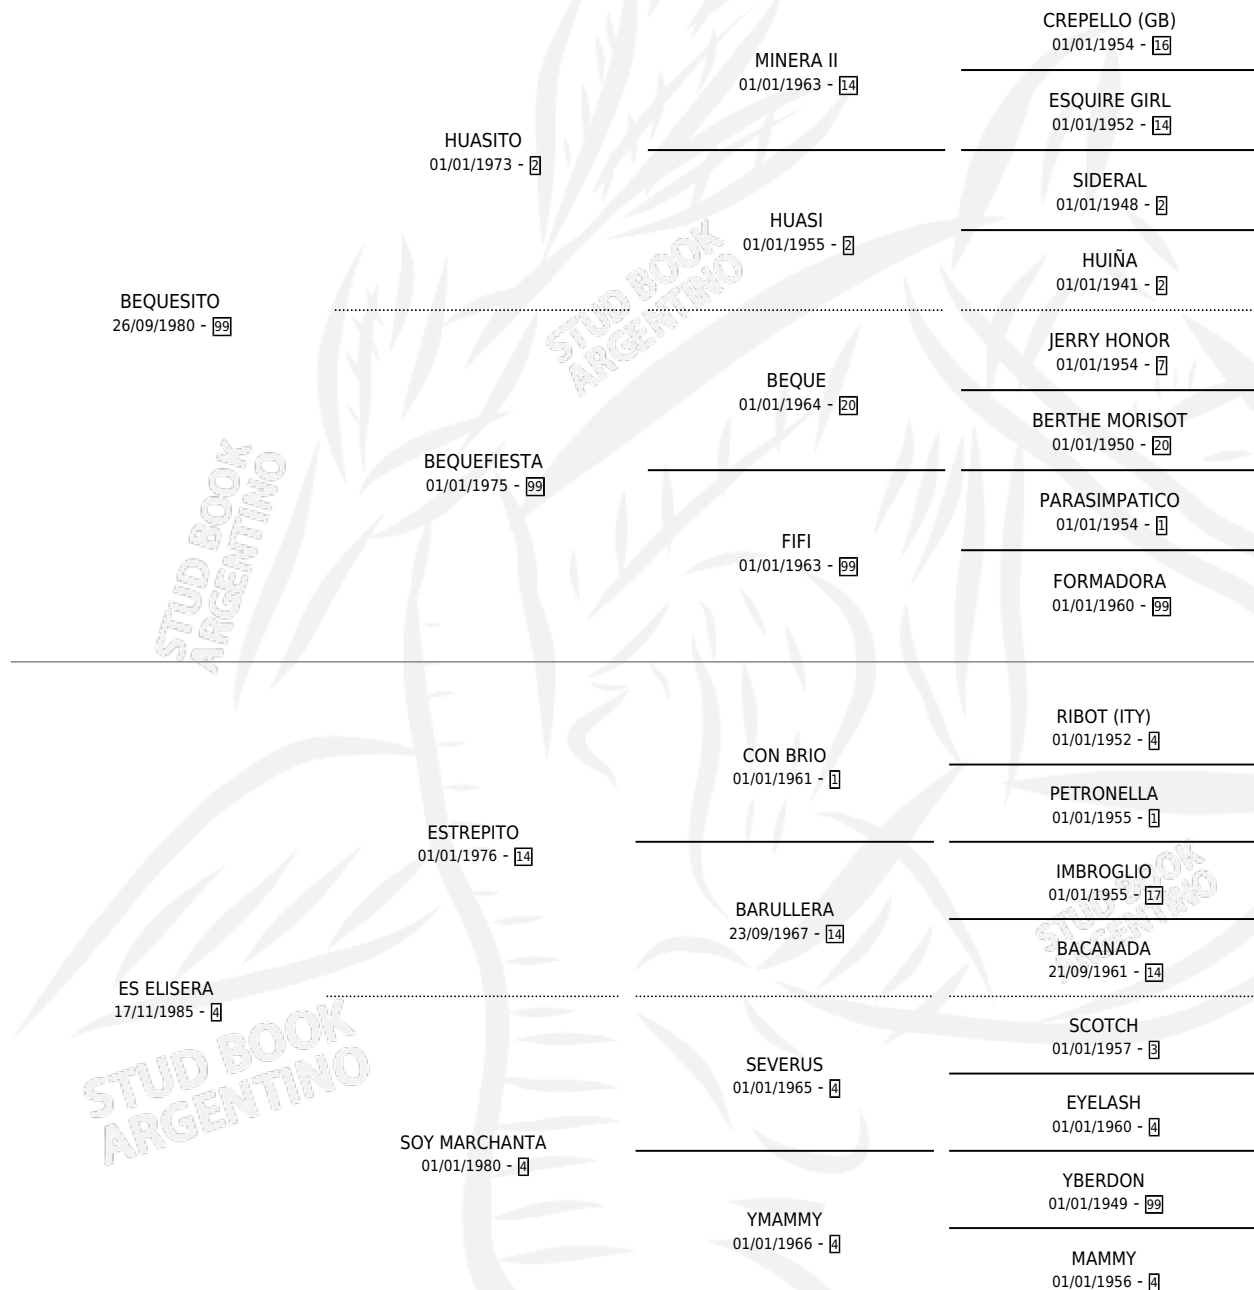

BEQUE ELISERO

por BEQUESITO y ES ELISERA por ESTREPITO

Argentina · Macho · Zaino · SP · 01/08/1992
Familia 4-d · Volumen 34

ESTADO

TIPIFICACIÓN SANGUÍNEA	X
TIPIFICACIÓN POR ADN	X
PASAPORTE	X
IDENTIFICACIÓN POR MICROCHIP	X
REPRODUCTOR	X

Lugar de nacimiento: Don Chicho

Criador: Sin dato

PEDIGREE

BEQUE ELISERO

Datos oficiales del Stud Book Argentino

Documento generado el 05/05/2026

studbook.org.ar