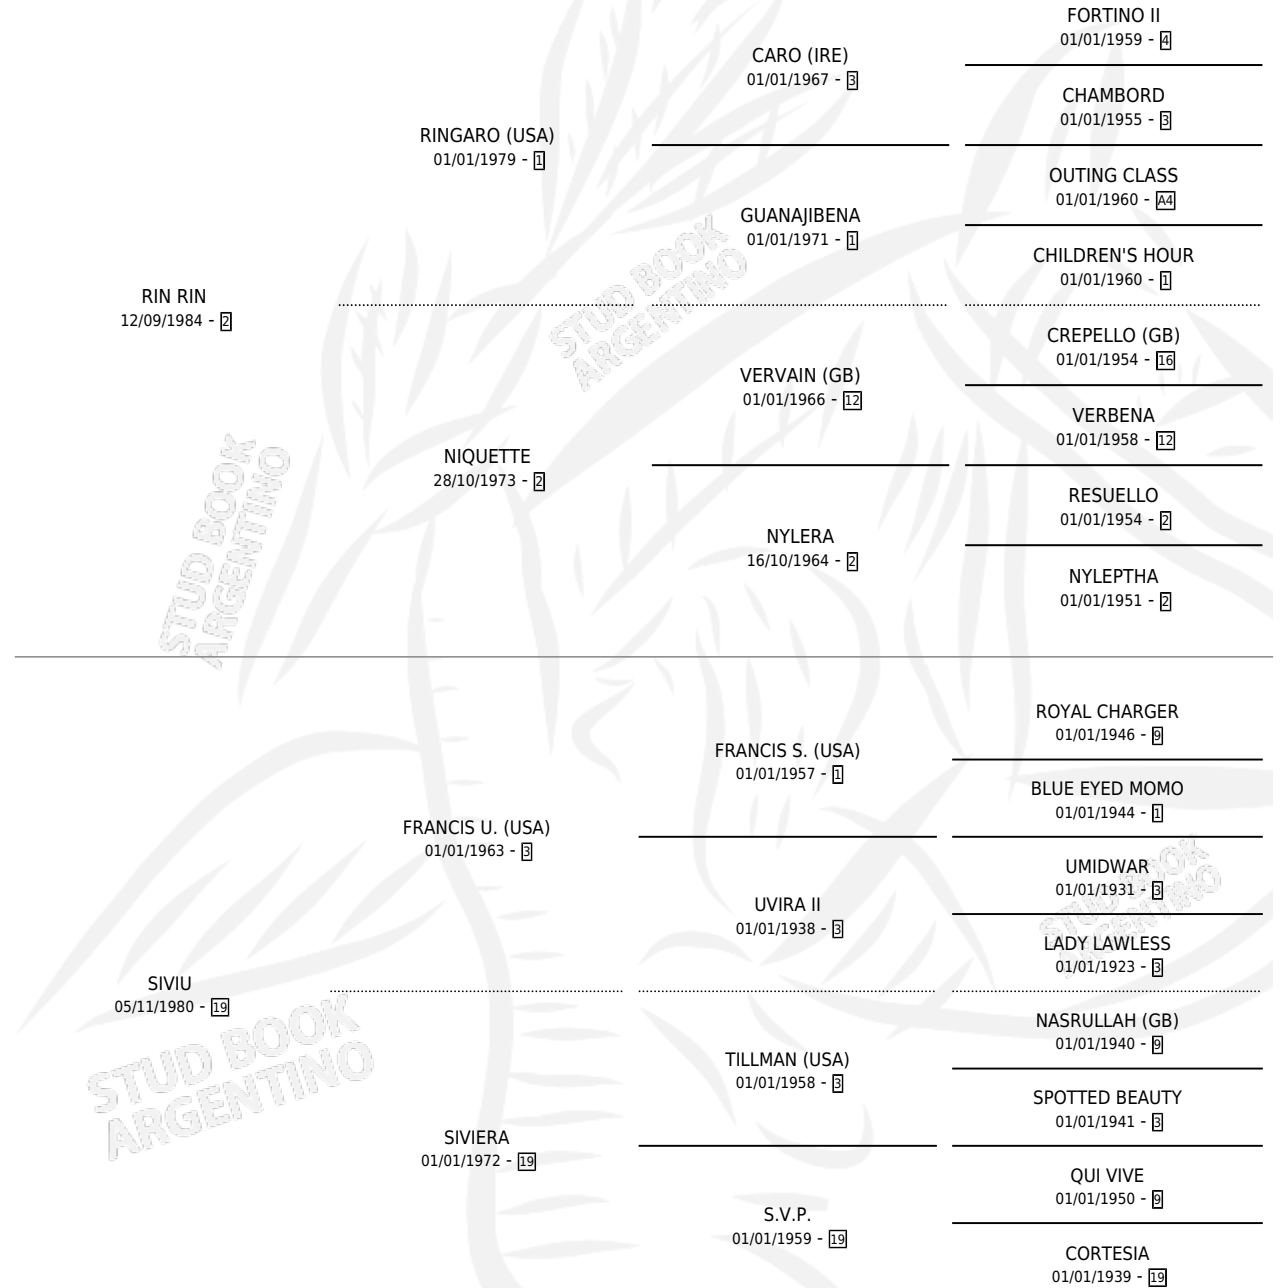

RIN SIVI

por RIN RIN y SIVIU por FRANCIS U. (USA)

Argentina · Macho · Zaino · SP · 31/07/1992
Familia 19 · Volumen 34

ESTADO

TIPIFICACIÓN SANGUÍNEA	X
TIPIFICACIÓN POR ADN	X
PASAPORTE	X
IDENTIFICACIÓN POR MICROCHIP	X
REPRODUCTOR	X

Lugar de nacimiento: Don Hernando

Criador: Sin dato

PEDIGREE

RIN SIVI

Datos oficiales del Stud Book Argentino

Documento generado el 07/05/2026

studbook.org.ar